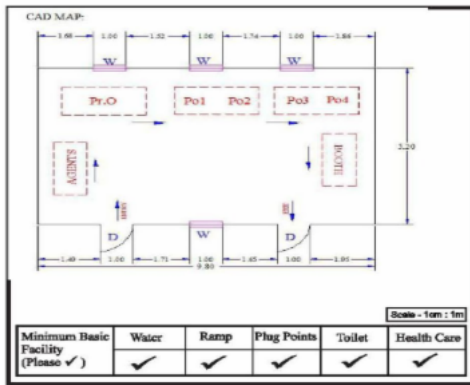

வாக்காளர் பதிவு அலுவலரின்
கையொப்பம்

Nazri Naksha

Google Map View

Polling Station Building Front View

Polling Station Front View

Cad View

Key MAP View

1 பெயர் : மகரஜோதி தந்தையின் பெயர்: சௌந்தரபாண்டியன் சௌந்தரபாண்டியன் வீட்டு எண் : 01 வயது : 24 பாலினம் : பெண்	SOL2819621 Photo is available	2 பெயர் : சைபதீன் - தந்தையின் பெயர்: ஜபருல்லாமாயெ - வீட்டு எண் : 1-24B வயது : 39 பாலினம் : ஆண்	SOL0772095 Photo is available	3 பெயர் : அஹமது நூருல்லா தந்தையின் பெயர்: அப்துல் மாலிக் வீட்டு எண் : 1/29 வயது : 23 பாலினம் : ஆண்	SOL2939262 Photo is available
4 பெயர் : பாலமுருகன் - தந்தையின் பெயர்: கான்டிபன் - வீட்டு எண் : 1-134 வயது : 46 பாலினம் : ஆண்	SOL0772665 Photo is available	S 5 பெயர் : சுசிலா கணவர் பெயர்: ஆறுமுகம் வீட்டு எண் : 1/48 வயது : 48 பாலினம் : பெண்	SOL2056570 Photo is available	6 பெயர் : யூசுப்சித்திக் - தாயின் பெயர்: சாராம்மாள் - வீட்டு எண் : 1-247 வயது : 50 பாலினம் : ஆண்	FFT7904816 Photo is available
7 பெயர் : சாராம்மாள் - கணவர் பெயர்: ஜமால்முசுமது - வீட்டு எண் : 1-247A வயது : 65 பாலினம் : பெண்	FFT6387732 Photo is available	8 பெயர் : உமர்கான்சார்தர் - தந்தையின் பெயர்: ஜமால் முஹம்மது வீட்டு எண் : 1/255 வயது : 48 பாலினம் : ஆண்	FFT6387476 Photo is available	9 பெயர் : ரகுமத்திஷா - தந்தையின் பெயர்: அப்துல் வஹாப் வீட்டு எண் : 1/255 வயது : 40 பாலினம் : பெண்	FFT6387831 Photo is available
10 பெயர் : சயீதா பாணு கணவர் பெயர்: யாசுப் அன்சாரி வீட்டு எண் : 1/264 வயது : 24 பாலினம் : பெண்	SOL2694693 Photo is available	11 பெயர் : சையதுதாஜ்ஜீதீன் - தந்தையின் பெயர்: ஷேக்தாவுது - வீட்டு எண் : 1-265 வயது : 34 பாலினம் : ஆண்	SOL0772228 Photo is available	12 பெயர் : தாஜ்தீன் - தந்தையின் பெயர்: உதுமான் - வீட்டு எண் : 1/266 வயது : 53 பாலினம் : ஆண்	SOL0926295 Photo is available
13 பெயர் : சிராஜ் நிஷா கணவர் பெயர்: தாஜ்தீன் - வீட்டு எண் : 1/266 வயது : 41 பாலினம் : பெண்	SOL0926303 Photo is available	14 பெயர் : அஸ்ராருல்ஹக் தந்தையின் பெயர்: முசுமது இப்ராஹிம் வீட்டு எண் : 1 . 269, 294 வயது : 22 பாலினம் : ஆண்	SOL3010915 Photo is available	15 பெயர் : ரகுமத்துல்லா தந்தையின் பெயர்: பஷீர் அலி வீட்டு எண் : 1/276 வயது : 28 பாலினம் : ஆண்	SOL2653574 Photo is available
16 பெயர் : ரிஜ்வானா தந்தையின் பெயர்: பஷீர் அலி வீட்டு எண் : 1/276 வயது : 27 பாலினம் : பெண்	SOL2686186 Photo is available	17 பெயர் : கமர்தீன் - தந்தையின் பெயர்: கமர்தீன் - வீட்டு எண் : 1/278 வயது : 77 பாலினம் : ஆண்	SOL0474197 Photo is available	18 பெயர் : மும்தாஜ் - கணவர் பெயர்: கமர்தீன் - வீட்டு எண் : 1/278 வயது : 67 பாலினம் : பெண்	SOL0263269 Photo is available
19 பெயர் : முசுமது மர்கூக் தந்தையின் பெயர்: நாசூர் பிச்சை வீட்டு எண் : 1/290 வயது : 40 பாலினம் : ஆண்	SOL2027951 Photo is available	20 பெயர் : முசுமது அலி ஜின்னா நா தந்தையின் பெயர்: நாசூர் பிச்சை சி வீட்டு எண் : 1/290ஏ வயது : 43 பாலினம் : ஆண்	SOL2718898 Photo is available	21 பெயர் : மர்வியா பாணு மு கணவர் பெயர்: முசுமது அலி ஜின்னா நா வீட்டு எண் : 1/290ஏ, வயது : 38 பாலினம் : பெண்	FFT6389043 Photo is available
22 பெயர் : கணேஷ் தந்தையின் பெயர்: கணபதி வீட்டு எண் : 1/294 வயது : 24 பாலினம் : பெண்	SOL2695179 Photo is available	23 பெயர் : ருபியா ஜபநீந் தந்தையின் பெயர்: முஹமத் ஜகாரிஆ வீட்டு எண் : 1-297ஏ வயது : 23 பாலினம் : பெண்	SOL2819639 Photo is available	24 பெயர் : ஜாஹீர் ஹுசைன் தந்தையின் பெயர்: அசன் இப்ராகிம் வீட்டு எண் : 1/301 வயது : 58 பாலினம் : ஆண்	SOL2146249 Photo is available
25 பெயர் : தமிழல் அன்சாரி - தந்தையின் பெயர்: ஜாஹீர் உசேன் - வீட்டு எண் : 1-301 வயது : 30 பாலினம் : ஆண்	SOL1531623 Photo is available	26 பெயர் : தன்வீர் அகமது தந்தையின் பெயர்: ஜாகிர் உசேன் வீட்டு எண் : 1/301 வயது : 29 பாலினம் : ஆண்	SOL2157469 Photo is available	27 பெயர் : முசுமது அஸ்ஸம் ஜா தந்தையின் பெயர்: ஜாகிர் உசேன் வீட்டு எண் : 1/301 வயது : 25 பாலினம் : ஆண்	SOL2145886 Photo is available
28 பெயர் : கா முஹம்மது இம்தியாஜ் தந்தையின் பெயர்: காதர் மைதீன் வீட்டு எண் : 1/309 வயது : 24 பாலினம் : ஆண்	SOL3301116 Photo is available	29 பெயர் : ஹபீபுநிஷா - கணவர் பெயர்: முசுமதுஇதிரீஸ் - வீட்டு எண் : 1/315 வயது : 48 பாலினம் : பெண்	SOL2597680 Photo is available	30 பெயர் : மர்ஜீகாபாணு - தந்தையின் பெயர்: முஹம்மது இதிரீஸ் வீட்டு எண் : 1/315 வயது : 32 பாலினம் : பெண்	SOL1241207 Photo is available