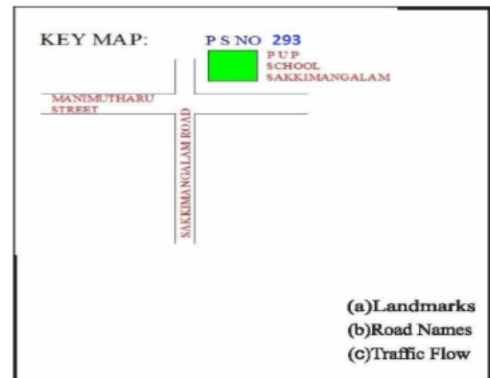

Google Map View

Polling Station Building Front View

Polling Station Front View

Cad View

Key MAP View

1 பெயர் : திருமலை தந்தையின் பெயர்: கருப்பையா வீட்டு எண் : 0 வயது : 22 பாலினம் : ஆண் Photo is available	SOL3274545	2 பெயர் : வாஞ்சிநாதன் சி தந்தையின் பெயர்: சின்ன கன்னையா வீட்டு எண் : 0 வயது : 20 பாலினம் : ஆண் Photo is available	SOL3261740	3 பெயர் : தாஜுதீன் மு தந்தையின் பெயர்: முகம்மது முஸ்தபா வீட்டு எண் : 0 வயது : 19 பாலினம் : ஆண் Photo is available	SOL3297975
4 பெயர் : சுப்பையா - தந்தையின் பெயர்: ராமசாமி - வீட்டு எண் : 1 வயது : 70 பாலினம் : ஆண் Photo is available	SOL1930601	5 பெயர் : பாண்டியம்மாள் - கணவர் பெயர்: மகாலிங்கம் - வீட்டு எண் : 1 வயது : 66 பாலினம் : பெண் Photo is available	SOL1801034	6 பெயர் : ரஹ்மதுன்னிஷா ரஹ்மதுன்னிஷா கணவர் பெயர்: ராவுத்தர் - வீட்டு எண் : 1 வயது : 57 பாலினம் : பெண் Photo is available	RCX0919167
7 பெயர் : முருகேசன் - தந்தையின் பெயர்: நஞ்சுண்டான் - வீட்டு எண் : 1 வயது : 56 பாலினம் : ஆண் Photo is available	SOL1800655	8 பெயர் : சந்திரன் தந்தையின் பெயர்: காந்தி வீட்டு எண் : 1 வயது : 55 பாலினம் : ஆண் Photo is available	SOL2068005	9 பெயர் : செல்லம்மாள் - கணவர் பெயர்: சின்னகண்ணன் - வீட்டு எண் : 1 வயது : 51 பாலினம் : பெண் Photo is available	SOL1801042
10 பெயர் : முனியாண்டி தந்தையின் பெயர்: கவிய பெருமாள் வீட்டு எண் : 1 வயது : 50 பாலினம் : ஆண் Photo is available	SOL2070530	11 பெயர் : கிருஷ்ணன் - தந்தையின் பெயர்: ராமசாமி - வீட்டு எண் : 1 வயது : 46 பாலினம் : ஆண் Photo is available	SOL1800952	12 பெயர் : லெட்சுமி - கணவர் பெயர்: எல்லப்பன் - வீட்டு எண் : 1 வயது : 46 பாலினம் : பெண் Photo is available	SOL1800812
13 பெயர் : ராஜம்மாள் - கணவர் பெயர்: ராமையா - வீட்டு எண் : 1 வயது : 45 பாலினம் : பெண் Photo is available	SOL1800739	14 பெயர் : மேனகா முனியாண்டி கணவர் பெயர்: முனியாண்டி வீட்டு எண் : 1 வயது : 45 பாலினம் : பெண் Photo is available	SOL2070670	15 பெயர் : செல்வராணி - கணவர் பெயர்: வடிவேல் - வீட்டு எண் : 1 வயது : 41 பாலினம் : பெண் Photo is available	SOL1930676
16 பெயர் : பாண்டியம்மாள் - கணவர் பெயர்: விஜய் - வீட்டு எண் : 1 வயது : 41 பாலினம் : பெண் Photo is available	SOL1930700	17 பெயர் : லெட்சுமி - கணவர் பெயர்: லெட்சுமணன் - வீட்டு எண் : 1 வயது : 41 பாலினம் : பெண் Photo is available	SOL1930742	18 பெயர் : முத்துமாரி - தந்தையின் பெயர்: கோவிந்தன் - வீட்டு எண் : 1 வயது : 40 பாலினம் : ஆண் Photo is available	SOL0771956
19 பெயர் : எல்லப்பன் - தந்தையின் பெயர்: துர்கையா - வீட்டு எண் : 1 வயது : 39 பாலினம் : ஆண் Photo is available	SOL1930551	20 பெயர் : செண்பக மகேஸ்வரி கணவர் பெயர்: முனிசாமி வீட்டு எண் : 1 வயது : 37 பாலினம் : பெண் Photo is available	SOL2070845	21 பெயர் : மாரியப்பன் - தந்தையின் பெயர்: மத்தூரி - வீட்டு எண் : 1 வயது : 36 பாலினம் : ஆண் Photo is available	SOL1801067
22 பெயர் : ஜெயா - கணவர் பெயர்: பாண்டி - வீட்டு எண் : 1 வயது : 35 பாலினம் : பெண் Photo is available	SOL1930783	23 பெயர் : வேதவள்ளி - தந்தையின் பெயர்: மத்தூரி - வீட்டு எண் : 1 வயது : 35 பாலினம் : பெண் Photo is available	SOL1800820	24 பெயர் : குமார் - தந்தையின் பெயர்: சுப்பையா - வீட்டு எண் : 1 வயது : 35 பாலினம் : ஆண் Photo is available	SOL1800945
25 பெயர் : முத்துராமன் - தந்தையின் பெயர்: கிருஷ்ணன் - வீட்டு எண் : 1 வயது : 34 பாலினம் : ஆண் Photo is available	SOL1800929	26 பெயர் : சசிலா - கணவர் பெயர்: குமார் - வீட்டு எண் : 1 வயது : 34 பாலினம் : பெண் Photo is available	SOL1800838	27 பெயர் : மருதாயி தந்தையின் பெயர்: முத்து வீட்டு எண் : 1 வயது : 34 பாலினம் : ஆண் Photo is available	SOL2070316
28 பெயர் : லட்சுமி - கணவர் பெயர்: கண்ணையா - வீட்டு எண் : 1 வயது : 33 பாலினம் : பெண் Photo is available	SOL1930825	29 பெயர் : வடிவேல் - தந்தையின் பெயர்: துர்கையா - வீட்டு எண் : 1 வயது : 33 பாலினம் : ஆண் Photo is available	SOL1930619	30 பெயர் : வீரபாண்டி - தந்தையின் பெயர்: மத்தூரி - வீட்டு எண் : 1 வயது : 33 பாலினம் : ஆண் Photo is available	SOL1930635