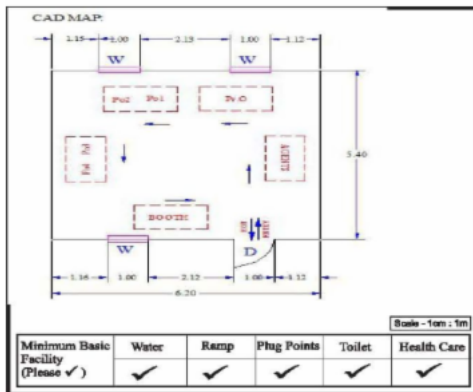

Google Map View

Polling Station Building Front View

Polling Station Front View

Cad View

Key MAP View

1 பெயர் : திருமலை தந்தையின் பெயர்: கருப்பையா வீட்டு எண் : 0 வயது : 22 பாலினம் : ஆண் Photo is available	SOL3274545	2 பெயர் : வாஞ்சிநாதன் சி தந்தையின் பெயர்: சின்ன கன்னையா வீட்டு எண் : 0 வயது : 20 பாலினம் : ஆண் Photo is available	SOL3261740	3 பெயர் : தாஜுதீன் மு தந்தையின் பெயர்: முகம்மது முஸ்தபா வீட்டு எண் : 0 வயது : 19 பாலினம் : ஆண் Photo is available	SOL3297975
4 பெயர் : சுப்பையா - தந்தையின் பெயர்: ராமசாமி - வீட்டு எண் : 1 வயது : 70 பாலினம் : ஆண் Photo is available	SOL1930601	5 பெயர் : பாண்டியம்மாள் - கணவர் பெயர்: மகாலிங்கம் - வீட்டு எண் : 1 வயது : 66 பாலினம் : பெண் Photo is available	SOL1801034	6 பெயர் : ரஹ்மதுன்னிஷா ரஹ்மதுன்னிஷா கணவர் பெயர்: ராவுத்தர் - வீட்டு எண் : 1 வயது : 57 பாலினம் : பெண் Photo is available	RCX0919167
7 பெயர் : முருகேசன் - தந்தையின் பெயர்: நஞ்சுண்டான் - வீட்டு எண் : 1 வயது : 56 பாலினம் : ஆண் Photo is available	SOL1800655	8 பெயர் : சந்திரன் தந்தையின் பெயர்: காந்தி வீட்டு எண் : 1 வயது : 55 பாலினம் : ஆண் Photo is available	SOL2068005	9 பெயர் : செல்லம்மாள் - கணவர் பெயர்: சின்னகண்ணன் - வீட்டு எண் : 1 வயது : 51 பாலினம் : பெண் Photo is available	SOL1801042
10 பெயர் : முனியாண்டி தந்தையின் பெயர்: கவிய பெருமாள் வீட்டு எண் : 1 வயது : 50 பாலினம் : ஆண் Photo is available	SOL2070530	11 பெயர் : கிருஷ்ணன் - தந்தையின் பெயர்: ராமசாமி - வீட்டு எண் : 1 வயது : 46 பாலினம் : ஆண் Photo is available	SOL1800952	12 பெயர் : லெட்சுமி - கணவர் பெயர்: எல்லப்பன் - வீட்டு எண் : 1 வயது : 46 பாலினம் : பெண் Photo is available	SOL1800812
13 பெயர் : ராஜம்மாள் - கணவர் பெயர்: ராமையா - வீட்டு எண் : 1 வயது : 45 பாலினம் : பெண் Photo is available	SOL1800739	14 பெயர் : மேனகா முனியாண்டி கணவர் பெயர்: முனியாண்டி வீட்டு எண் : 1 வயது : 45 பாலினம் : பெண் Photo is available	SOL2070670	15 பெயர் : செல்வராணி - கணவர் பெயர்: வடிவேல் - வீட்டு எண் : 1 வயது : 41 பாலினம் : பெண் Photo is available	SOL1930676
16 பெயர் : பாண்டியம்மாள் - கணவர் பெயர்: விஜய் - வீட்டு எண் : 1 வயது : 41 பாலினம் : பெண் Photo is available	SOL1930700	17 பெயர் : லெட்சுமி - கணவர் பெயர்: லெட்சுமணன் - வீட்டு எண் : 1 வயது : 41 பாலினம் : பெண் Photo is available	SOL1930742	18 பெயர் : முத்துமாரி - தந்தையின் பெயர்: கோவிந்தன் - வீட்டு எண் : 1 வயது : 40 பாலினம் : ஆண் Photo is available	SOL0771956
19 பெயர் : எல்லப்பன் - தந்தையின் பெயர்: துர்கையா - வீட்டு எண் : 1 வயது : 39 பாலினம் : ஆண் Photo is available	SOL1930551	20 பெயர் : செண்பக மகேஸ்வரி கணவர் பெயர்: முனிசாமி வீட்டு எண் : 1 வயது : 37 பாலினம் : பெண் Photo is available	SOL2070845	21 பெயர் : மாரியப்பன் - தந்தையின் பெயர்: மத்தூரி - வீட்டு எண் : 1 வயது : 36 பாலினம் : ஆண் Photo is available	SOL1801067
22 பெயர் : ஜெயா - கணவர் பெயர்: பாண்டி - வீட்டு எண் : 1 வயது : 35 பாலினம் : பெண் Photo is available	SOL1930783	23 பெயர் : வேதவள்ளி - தந்தையின் பெயர்: மத்தூரி - வீட்டு எண் : 1 வயது : 35 பாலினம் : பெண் Photo is available	SOL1800820	24 பெயர் : குமார் - தந்தையின் பெயர்: சுப்பையா - வீட்டு எண் : 1 வயது : 35 பாலினம் : ஆண் Photo is available	SOL1800945
25 பெயர் : முத்துராமன் - தந்தையின் பெயர்: கிருஷ்ணன் - வீட்டு எண் : 1 வயது : 34 பாலினம் : ஆண் Photo is available	SOL1800929	26 பெயர் : சசிலா - கணவர் பெயர்: குமார் - வீட்டு எண் : 1 வயது : 34 பாலினம் : பெண் Photo is available	SOL1800838	27 பெயர் : மருதாயி தந்தையின் பெயர்: முத்து வீட்டு எண் : 1 வயது : 34 பாலினம் : ஆண் Photo is available	SOL2070316
28 பெயர் : லட்சுமி - கணவர் பெயர்: கண்ணையா - வீட்டு எண் : 1 வயது : 33 பாலினம் : பெண் Photo is available	SOL1930825	29 பெயர் : வடிவேல் - தந்தையின் பெயர்: துர்கையா - வீட்டு எண் : 1 வயது : 33 பாலினம் : ஆண் Photo is available	SOL1930619	30 பெயர் : வீரபாண்டி - தந்தையின் பெயர்: மத்தூரி - வீட்டு எண் : 1 வயது : 33 பாலினம் : ஆண் Photo is available	SOL1930635