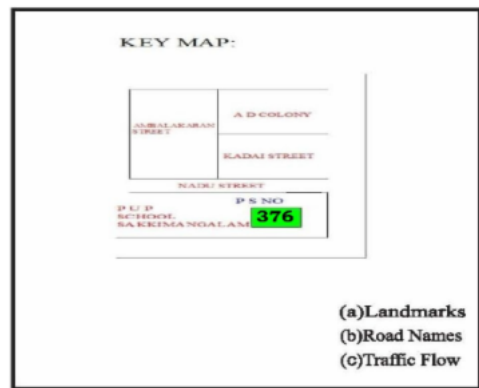

Key MAP View