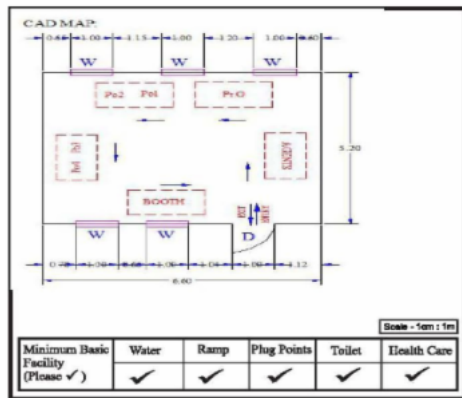

Google Map View

Polling Station Building Front View

Polling Station Front View

Cad View

Key MAP View

1 பெயர் : சாந்தி கணவர் பெயர் : ஜெயச்சந்திரன் வீட்டு எண் : 0 வயது : 40 பாலினம் : பெண் Photo is available	SOL2132769	2 பெயர் : சத்யா கணவர் பெயர் : காளிதாஸ் வீட்டு எண் : 0 வயது : 31 பாலினம் : பெண் Photo is available	SOL2980530	3 பெயர் : சத்யா கா கணவர் பெயர் : காளிதாஸ் வீட்டு எண் : 0 வயது : 31 பாலினம் : பெண் Photo is available	SOL3175189
4 பெயர் : ராஜேந்திரன் - தந்தையின் பெயர் : சாமிக்கண்ணு - வீட்டு எண் : 1 வயது : 73 பாலினம் : ஆண் Photo is available	SOL1637404	5 பெயர் : முத்துக்குமார் தந்தையின் பெயர் : ஆப்ரகாம் வீட்டு எண் : 1 வயது : 68 பாலினம் : ஆண் Photo is available	SOL2036341	6 பெயர் : சுந்தரி - கணவர் பெயர் : ராஜேந்திரன் - வீட்டு எண் : 1 வயது : 64 பாலினம் : பெண் Photo is available	SOL1637545
7 பெயர் : மாரியம்மாள் - கணவர் பெயர் : சுப்பையா - வீட்டு எண் : 1 வயது : 60 பாலினம் : பெண் Photo is available	SOL1799410	8 பெயர் : மணிமாறன் தந்தையின் பெயர் : பெரியசாமி வீட்டு எண் : 01 வயது : 58 பாலினம் : ஆண் Photo is available	SOL2818797	9 பெயர் : லலிதா - கணவர் பெயர் : ஜெனார்த்தனன் - வீட்டு எண் : 1 வயது : 56 பாலினம் : பெண் Photo is available	FFT6397640
10 பெயர் : பாண்டியம்மாள் கணவர் பெயர் : மணிமாறன் வீட்டு எண் : 01 வயது : 56 பாலினம் : பெண் Photo is available	SOL2818805	11 பெயர் : ராஜ்குமார் - தந்தையின் பெயர் : ராஜேந்திரன் - வீட்டு எண் : 1 வயது : 46 பாலினம் : ஆண் Photo is available	SOL1637420	12 பெயர் : ராஜேஸ்வரி - கணவர் பெயர் : சுப்பிரமணி - வீட்டு எண் : 1 வயது : 46 பாலினம் : பெண் Photo is available	SOL1637529
13 பெயர் : பஞ்சவர்ணம் - கணவர் பெயர் : திருஞானம் - வீட்டு எண் : 1 வயது : 42 பாலினம் : பெண் Photo is available	SOL1637503	14 பெயர் : பாண்டியீனாள் ஐ கணவர் பெயர் : ஐயப்பன் வீட்டு எண் : 1 வயது : 42 பாலினம் : பெண் Photo is available	SOL2686244	15 பெயர் : அசோக்குமார் - தந்தையின் பெயர் : ராஜேந்திரன் - வீட்டு எண் : 1 வயது : 41 பாலினம் : ஆண் Photo is available	SOL1637412
16 பெயர் : பிரியா - கணவர் பெயர் : ராஜேந்திரன் - வீட்டு எண் : 1 வயது : 40 பாலினம் : பெண் Photo is available	SOL1637552	17 பெயர் : புவேனேஸ்வரி - கணவர் பெயர் : அசோக்குமார் - வீட்டு எண் : 1 வயது : 33 பாலினம் : பெண் Photo is available	SOL1637537	18 பெயர் : கார்த்திக் தந்தையின் பெயர் : மணிமாறன் வீட்டு எண் : 01 வயது : 32 பாலினம் : ஆண் Photo is available	SOL2818763
19 பெயர் : லெட்சுமணபிரபு - தந்தையின் பெயர் : ராமர் - வீட்டு எண் : 1 வயது : 30 பாலினம் : ஆண் Photo is available	SOL1637396	20 பெயர் : மீனாட்சி - தந்தையின் பெயர் : பாண்டியன் - வீட்டு எண் : 1 வயது : 29 பாலினம் : பெண் Photo is available	SOL1799667	21 பெயர் : அருண் குமார் - தந்தையின் பெயர் : சந்திரன் - வீட்டு எண் : 1 வயது : 27 பாலினம் : ஆண் Photo is available	SOL1931203
22 பெயர் : பவித்ரா தந்தையின் பெயர் : ஐயப்பன் வீட்டு எண் : 1 வயது : 25 பாலினம் : பெண் Photo is available	SOL2693653	23 பெயர் : ஐயப்பன் தந்தையின் பெயர் : கோபால் வீட்டு எண் : 1/1 வயது : 52 பாலினம் : ஆண் Photo is available	SOL2686319	24 பெயர் : கோமதி கணவர் பெயர் : ஜான் ராஜ்துரை வீட்டு எண் : 1/1 வயது : 30 பாலினம் : பெண் Photo is available	SOL2686236
25 பெயர் : நாகராஜ் தந்தையின் பெயர் : குமார் வீட்டு எண் : 1/1 வயது : 29 பாலினம் : ஆண் Photo is available	SOL2686145	26 பெயர் : விஜய் கணேஷ் தந்தையின் பெயர் : ராமர் வீட்டு எண் : 1/1 வயது : 26 பாலினம் : ஆண் Photo is available	SOL2693596	27 பெயர் : முத்துமாரி கணவர் பெயர் : நாகராஜ் வீட்டு எண் : 1/1 வயது : 24 பாலினம் : பெண் Photo is available	SOL2686277
28 பெயர் : அப்தாகீர் தந்தையின் பெயர் : முத்து முஹமத் வீட்டு எண் : 1/37 வயது : 46 பாலினம் : ஆண் Photo is available	SOL2818789	29 பெயர் : சுசந்திமணி தந்தையின் பெயர் : ராஜன் வீட்டு எண் : 1/66 வயது : 27 பாலினம் : பெண் Photo is available	SOL2689081	30 பெயர் : வளர்மதி தந்தையின் பெயர் : நாகராஜ் வீட்டு எண் : 1/74 வயது : 28 பாலினம் : பெண் Photo is available	SOL2818433