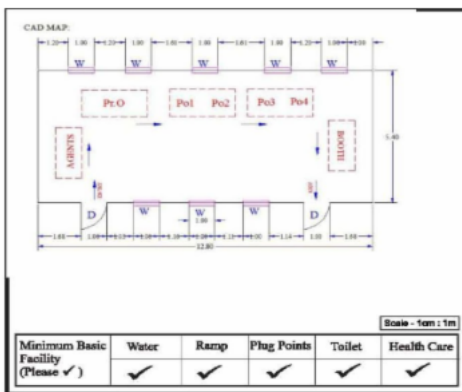

Google Map View

Polling Station Building Front View

Polling Station Front View

Cad View

Key MAP View

1 பெயர் : ஷர்மிளா பேகம் இ கணவர் பெயர்: அ இப்ராஹீம் ஷெரிப் வீட்டு எண் : 00 வயது : 42 பாலினம் : பெண் Photo is available	SOL3288958	2 பெயர் : ராஜாங்கம் - தந்தையின் பெயர்: குருசாமி - வீட்டு எண் : 1 வயது : 61 பாலினம் : ஆண் Photo is available	SOL0851311	3 பெயர் : ரவி - தந்தையின் பெயர்: சண்முகசெர்வர் - வீட்டு எண் : 1 வயது : 60 பாலினம் : ஆண் Photo is available	SOL1799253
4 பெயர் : பாத்திமாகனி - தந்தையின் பெயர்: அப்துல் ரஹீம் - வீட்டு எண் : 1 வயது : 48 பாலினம் : பெண் Photo is available	SOL1799436	5 பெயர் : பீ வனிதா கணவர் பெயர்: ஷா பாலமுருகன் வீட்டு எண் : 1 வயது : 44 பாலினம் : பெண் Photo is available	SOL2690105	6 பெயர் : பாலமுருகன் - தந்தையின் பெயர்: பெரியசாமி - வீட்டு எண் : 1 வயது : 41 பாலினம் : ஆண் Photo is available	SOL1637487
7 பெயர் : சாரதா - தந்தையின் பெயர்: பெருமாள் - வீட்டு எண் : 1 வயது : 41 பாலினம் : பெண் Photo is available	SOL1799626	8 பெயர் : கண்ணன் - தந்தையின் பெயர்: நாகராஜ் - வீட்டு எண் : 1 வயது : 40 பாலினம் : ஆண் Photo is available	FFT6376933	9 பெயர் : தெளஹீதாபானு - தந்தையின் பெயர்: அபுபக்கர்சித்திக் - வீட்டு எண் : 1 வயது : 32 பாலினம் : பெண் Photo is available	SOL1799659
10 பெயர் : பீரியங்கா - கணவர் பெயர்: கண்ணன் - வீட்டு எண் : 1 வயது : 30 பாலினம் : பெண் Photo is available	SOL1443928	11 பெயர் : அபுஹீரரை - தந்தையின் பெயர்: அபுபக்கர்சித்திக் - வீட்டு எண் : 1 வயது : 29 பாலினம் : ஆண் Photo is available	SOL1799717	12 பெயர் : செல்வம் - தந்தையின் பெயர்: மணிகண்டன் - வீட்டு எண் : 1 வயது : 28 பாலினம் : ஆண் Photo is available	SOL1799709
13 பெயர் : கஸ்தூரி - தந்தையின் பெயர்: முத்து - வீட்டு எண் : 1 வயது : 28 பாலினம் : பெண் Photo is available	SOL1931229	14 பெயர் : கண்ணன் - தந்தையின் பெயர்: சூசைராஜ் - வீட்டு எண் : 1 வயது : 27 பாலினம் : ஆண் Photo is available	SOL1931260	15 பெயர் : முத்துக்குமார் தந்தையின் பெயர்: சோனை வீட்டு எண் : 1/110 வயது : 42 பாலினம் : ஆண் Photo is available	SOL3168044
16 பெயர் : அருள்விஷால் மு தந்தையின் பெயர்: முத்துப்பாண்டி வீட்டு எண் : 1/408 வயது : 19 பாலினம் : ஆண் Photo is available	SOL3278843	17 பெயர் : அனிதா க கணவர் பெயர்: செல்வப்பாண்டி வீட்டு எண் : 1/437 வயது : 23 பாலினம் : பெண் Photo is available	SOL3264892	18 பெயர் : ரவீந்திரன் - தந்தையின் பெயர்: ராஜேந்திரன் - வீட்டு எண் : 1/450 ஏ வயது : 44 பாலினம் : ஆண் Photo is available	HTX1406370
19 பெயர் : பழனிமமாள் - கணவர் பெயர்: ரவீந்திரன் - வீட்டு எண் : 1/450 ஏ வயது : 40 பாலினம் : பெண் Photo is available	NFX0076901	20 பெயர் : பாரத் ர தந்தையின் பெயர்: ரவீந்திரன் வீட்டு எண் : 1/450 A வயது : 22 பாலினம் : ஆண் Photo is available	SOL3050382	21 பெயர் : பவித்ரா ர தந்தையின் பெயர்: ரவீந்திரன் வீட்டு எண் : 1/450அ வயது : 21 பாலினம் : பெண் Photo is available	SOL3185105
22 பெயர் : மணிகண்டமுருகன் பி தந்தையின் பெயர்: பிச்சை வீட்டு எண் : 1/469 வயது : 25 பாலினம் : ஆண் Photo is available	SOL3179256	23 பெயர் : அமுதவள்ளி நெ கணவர் பெயர்: மணிகண்டமுருகன் வீட்டு எண் : 1/469 வயது : 20 பாலினம் : பெண் Photo is available	SOL3170149	24 பெயர் : அஜீத்குமார் மு தந்தையின் பெயர்: முத்தையா வீட்டு எண் : 1/482 ஏ வயது : 22 பாலினம் : ஆண் Photo is available	SOL3262540
25 பெயர் : சரண்யா க கணவர் பெயர்: கணேசன் க வீட்டு எண் : 1/497 வயது : 30 பாலினம் : பெண் Photo is available	SOL3056918	26 பெயர் : பாலமுருகன் ரா தந்தையின் பெயர்: ராஜாங்கம் வீட்டு எண் : 1/505 வயது : 22 பாலினம் : ஆண் Photo is available	SOL3037173	S 27 பெயர் : தங்கப்பாண்டி ரா தந்தையின் பெயர்: ராஜிவ்காந்தி வீட்டு எண் : 1/528 வயது : 19 பாலினம் : ஆண் Photo is available	SOL3257987
28 பெயர் : ஜானசி ராணி மு கணவர் பெயர்: தெய்வேந்திரன் வீட்டு எண் : 1/534 வயது : 31 பாலினம் : பெண் Photo is available	SOL3280971	29 பெயர் : கண்ணன் க தந்தையின் பெயர்: கண்ணபிரான் வீட்டு எண் : 1/537 வயது : 23 பாலினம் : ஆண் Photo is available	SOL3261047	30 பெயர் : கருப்புச்சாமி சி தந்தையின் பெயர்: சின்னகருப்பன் வீட்டு எண் : 1/543 வயது : 38 பாலினம் : ஆண் Photo is available	SOL3177623