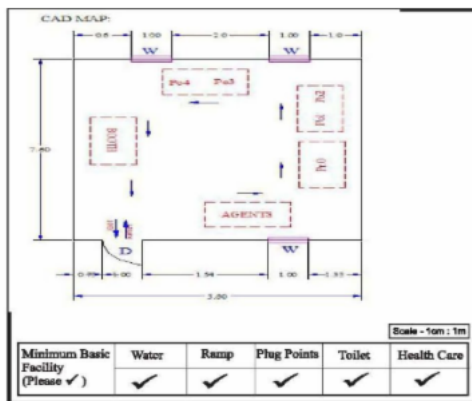

Google Map View

Polling Station Building Front View

Polling Station Front View

Cad View

Key MAP View

1 பெயர் : ஜெயலட்சுமி தந்தையின் பெயர்: பாலமுருகன் வீட்டு எண் : 0 வயது : 27 பாலினம் : பெண் Photo is available	SOL2067619	2 பெயர் : முத்துராஜ் தந்தையின் பெயர்: துரைகண்ணன் வீட்டு எண் : 0 வயது : 26 பாலினம் : ஆண் Photo is available	SOL2061604	3 பெயர் : ரேவதி - தந்தையின் பெயர்: சிவா - வீட்டு எண் : 1 வயது : 41 பாலினம் : பெண் Photo is available	SOL1931419
4 பெயர் : வஜிதா - கணவர் பெயர்: காளிதால் - வீட்டு எண் : 1 வயது : 36 பாலினம் : பெண் Photo is available	SOL1931435	5 பெயர் : முனியாண்டி - தந்தையின் பெயர்: கணேசன் - வீட்டு எண் : 1 வயது : 29 பாலினம் : ஆண் Photo is available	SOL1878511	6 பெயர் : சமதி - தந்தையின் பெயர்: சங்கர்ராஜ் - வீட்டு எண் : 1 வயது : 29 பாலினம் : பெண் Photo is available	SOL1797216
7 பெயர் : வேல்முருகன் - தந்தையின் பெயர்: ராஜேந்திரன் - வீட்டு எண் : 1 வயது : 29 பாலினம் : ஆண் Photo is available	SOL1797547	8 பெயர் : முத்துவேல் - தந்தையின் பெயர்: ரமேஷ் - வீட்டு எண் : 1 வயது : 28 பாலினம் : ஆண் Photo is available	SOL1797497	9 பெயர் : பரமேஸ்வரி கணவர் பெயர்: பால சந்திரன் வீட்டு எண் : 1 வயது : 28 பாலினம் : பெண் Photo is available	SOL2816064
10 பெயர் : முகமது பைசல் தந்தையின் பெயர்: பழனிச்சாமி - வீட்டு எண் : 1 வயது : 28 பாலினம் : ஆண் Photo is available	SOL1931575	11 பெயர் : பாண்டிச்செல்வி கணவர் பெயர்: சரவணக்குமார் வீட்டு எண் : 1 வயது : 27 பாலினம் : பெண் Photo is available	SOL1987999	12 பெயர் : ராம்குமார் தந்தையின் பெயர்: சக்திவேல் வீட்டு எண் : 1 வயது : 26 பாலினம் : ஆண் Photo is available	SOL2650075
13 பெயர் : சந்தியா ரா தந்தையின் பெயர்: ராஜா வீட்டு எண் : 1 வயது : 21 பாலினம் : பெண் Photo is available	SOL3171022	14 பெயர் : முருகன் தந்தையின் பெயர்: ராமன் தந்தை வீட்டு எண் : 1/1 வயது : 40 பாலினம் : ஆண் Photo is available	SOL2654945	15 பெயர் : பழனிசாமி தந்தையின் பெயர்: பெருமாள் தந்தை வீட்டு எண் : 1/1 வயது : 39 பாலினம் : ஆண் Photo is available	SOL2654812
16 பெயர் : செல்வராஜ் தந்தையின் பெயர்: ராஜ் தந்தை வீட்டு எண் : 1/1 வயது : 37 பாலினம் : ஆண் Photo is available	SOL2654820	17 பெயர் : ஏ.ம.மூர்த்தி தந்தையின் பெயர்: கே.முருகந் வீட்டு எண் : 1/102 வயது : 27 பாலினம் : பெண் Photo is available	SOL2615466	18 பெயர் : வெங்கடேஷ் - தந்தையின் பெயர்: அறிவழகன் - வீட்டு எண் : 1-124 வயது : 27 பாலினம் : ஆண் Photo is available	SOL1931690
19 பெயர் : கல்பனா - தந்தையின் பெயர்: ராமு - வீட்டு எண் : 1-229 வயது : 30 பாலினம் : பெண் Photo is available	SOL1931682	20 பெயர் : மணி - தந்தையின் பெயர்: பெருமாள் - வீட்டு எண் : 1-627 வயது : 27 பாலினம் : ஆண் Photo is available	SOL1931708	21 பெயர் : மாயகிருஷ்ணன் - தந்தையின் பெயர்: ஆறுமுகம் - வீட்டு எண் : 1A வயது : 46 பாலினம் : ஆண் Photo is available	SOL1797844
22 பெயர் : ஜெயா - கணவர் பெயர்: மாயகிருஷ்ணன் - வீட்டு எண் : 1A வயது : 46 பாலினம் : பெண் Photo is available	SOL1797851	23 பெயர் : முருகேஷ்வரி - கணவர் பெயர்: அழகர் - வீட்டு எண் : 1A வயது : 40 பாலினம் : பெண் Photo is available	SOL1797802	24 பெயர் : ராஜா - தந்தையின் பெயர்: ஜான்பொன்னையா - வீட்டு எண் : 1A வயது : 39 பாலினம் : ஆண் Photo is available	SOL1797695
25 பெயர் : முனியம்மாள் - கணவர் பெயர்: ராஜா - வீட்டு எண் : 1A வயது : 37 பாலினம் : பெண் Photo is available	SOL1797703	26 பெயர் : சாமியப்பன் - தந்தையின் பெயர்: முனியாண்டி - வீட்டு எண் : 1A வயது : 34 பாலினம் : ஆண் Photo is available	SOL1797166	27 பெயர் : காயத்திரி - கணவர் பெயர்: குமார் - வீட்டு எண் : 1A வயது : 31 பாலினம் : பெண் Photo is available	SOL1797430
28 பெயர் : காளிஸ்வரி - தந்தையின் பெயர்: ரமேஷ் - வீட்டு எண் : 1A வயது : 29 பாலினம் : பெண் Photo is available	SOL1797463	29 பெயர் : முத்துக்குமார் - தந்தையின் பெயர்: நாகராஜ் - வீட்டு எண் : 1A வயது : 29 பாலினம் : ஆண் Photo is available	SOL1797398	30 பெயர் : முத்து குமார் தாயின் பெயர்: பந்தனா செல்வி வீட்டு எண் : 1ஏ வயது : 25 பாலினம் : ஆண் Photo is available	SOL2087724