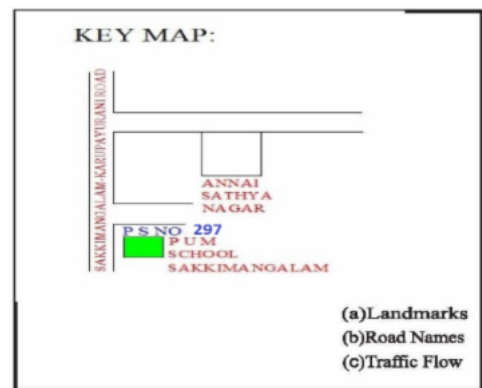

Google Map View

Polling Station Building Front View

Polling Station Front View

Cad View

Key MAP View

1 பெயர் : பிரகாஷ் சேட்டு தந்தையின் பெயர்: சேட்டு வீட்டு எண் : 0 வயது : 30 பாலினம் : ஆண்	SOL3260429 Photo is available	2 பெயர் : சக்திவேல் வே தந்தையின் பெயர்: வேலன் வீட்டு எண் : 0 வயது : 20 பாலினம் : ஆண்	SOL3283207 Photo is available	3 பெயர் : செல்வி - கணவர் பெயர்: எம்ஜி - வீட்டு எண் : 1 வயது : 55 பாலினம் : பெண்	SOL1931989 Photo is available
4 பெயர் : மல்லிகா - கணவர் பெயர்: கலர் - வீட்டு எண் : 1 வயது : 54 பாலினம் : பெண்	SOL1931963 Photo is available	5 பெயர் : மலர் கணவர் பெயர்: விஜயகுமார் வீட்டு எண் : 1 வயது : 38 பாலினம் : பெண்	SOL2157287 Photo is available	6 பெயர் : நிரோசா - கணவர் பெயர்: மாரிமுத்து - வீட்டு எண் : 1 வயது : 35 பாலினம் : பெண்	SOL1878594 Photo is available
7 பெயர் : முருகவள்ளி - கணவர் பெயர்: கனகராஜ் - வீட்டு எண் : 1 வயது : 33 பாலினம் : பெண்	SOL1878586 Photo is available	8 பெயர் : அருண் பாண்டி - தந்தையின் பெயர்: சின்னன் - வீட்டு எண் : 1 வயது : 32 பாலினம் : ஆண்	SOL1936020 Photo is available	9 பெயர் : திருமலை - தந்தையின் பெயர்: ஜெயபிரகாஷ் - வீட்டு எண் : 1 வயது : 30 பாலினம் : ஆண்	SOL1931849 Photo is available
10 பெயர் : பாண்டி அய்யாவு - தந்தையின் பெயர்: பாண்டி - வீட்டு எண் : 1 வயது : 30 பாலினம் : ஆண்	SOL1931856 Photo is available	11 பெயர் : மஞ்சநாத் தந்தையின் பெயர்: சங்கப்பன் - வீட்டு எண் : 1 வயது : 29 பாலினம் : ஆண்	SOL1936368 Photo is available	12 பெயர் : சாமன்சா - தந்தையின் பெயர்: நாகராஜ் - வீட்டு எண் : 1 வயது : 28 பாலினம் : ஆண்	SOL1936376 Photo is available
13 பெயர் : போஜி கணவர் பெயர்: சிவகுமார் வீட்டு எண் : 1 வயது : 27 பாலினம் : பெண்	SOL2698876 Photo is available	14 பெயர் : புவனேஸ்வரி சே தாயின் பெயர்: சாந்தா சே வீட்டு எண் : 1 வயது : 25 பாலினம் : பெண்	SOL2982338 Photo is available	15 பெயர் : அழகர் மு தந்தையின் பெயர்: முனியாண்டி க வீட்டு எண் : 1 வயது : 23 பாலினம் : ஆண்	SOL3057650 Photo is available
16 பெயர் : லக்ஷ்மி கணவர் பெயர்: நாகலிங்கம் கணவர் வீட்டு எண் : 1/1 வயது : 49 பாலினம் : பெண்	SOL2685600 Photo is available	17 பெயர் : நாகஜோதி கணவர் பெயர்: ராமமூர்த்தி கணவர் வீட்டு எண் : 1/1 வயது : 40 பாலினம் : பெண்	SOL2685618 Photo is available	18 பெயர் : ராதாகிருஷ்ணன் தந்தையின் பெயர்: நீலமேகம் தந்தை வீட்டு எண் : 1/1 வயது : 27 பாலினம் : ஆண்	SOL2621464 Photo is available
19 பெயர் : வெங்கடேஷ் க தந்தையின் பெயர்: கலர் வீட்டு எண் : 1/1 வயது : 19 பாலினம் : ஆண்	SOL3296514 Photo is available	20 பெயர் : சுதாராணி சூ கணவர் பெயர்: சூராங்கனி வீட்டு எண் : 1/65 வயது : 41 பாலினம் : பெண்	SOL3130168 Photo is available	21 பெயர் : வல்லவராயன் கா தந்தையின் பெயர்: காத்தவராயன் வீட்டு எண் : 1/67 வயது : 23 பாலினம் : ஆண்	SOL3130150 Photo is available
22 பெயர் : சுதி பா தந்தையின் பெயர்: பாலமுருகன் வீட்டு எண் : 1/134 வயது : 23 பாலினம் : பெண்	SOL3131893 Photo is available	23 பெயர் : மதன் தந்தையின் பெயர்: மலைராஜ் வீட்டு எண் : 1/134 வயது : 20 பாலினம் : ஆண்	SOL3130556 Photo is available	24 பெயர் : ச தனுஷ் தந்தையின் பெயர்: சக்தி வீட்டு எண் : 1/135 வயது : 22 பாலினம் : ஆண்	SOL3130549 Photo is available
25 பெயர் : நக்மா சி தந்தையின் பெயர்: சின்னதம்பி வீட்டு எண் : 1/145 வயது : 30 பாலினம் : பெண்	SOL3132594 Photo is available	26 பெயர் : தினேஷ் தந்தையின் பெயர்: சுந்தரமூர்த்தி வீட்டு எண் : 1/145 வயது : 20 பாலினம் : ஆண்	SOL3132875 Photo is available	27 பெயர் : லெட் சுமி பா கணவர் பெயர்: பாலகிருஷ்ணன் வீட்டு எண் : 1/147 வயது : 25 பாலினம் : பெண்	SOL3130051 Photo is available
28 பெயர் : அனுஷ்கா தந்தையின் பெயர்: ஆப்பிள் வீட்டு எண் : 1/154 வயது : 21 பாலினம் : பெண்	SOL3132891 Photo is available	29 பெயர் : சிவமணி சி தந்தையின் பெயர்: சின்னமணி வீட்டு எண் : 1/156 வயது : 20 பாலினம் : ஆண்	SOL3131919 Photo is available	30 பெயர் : கணேஷ் ச தந்தையின் பெயர்: சுந்தரபாண்டியன் வீட்டு எண் : 1/156 வயது : 20 பாலினம் : ஆண்	SOL3131935 Photo is available