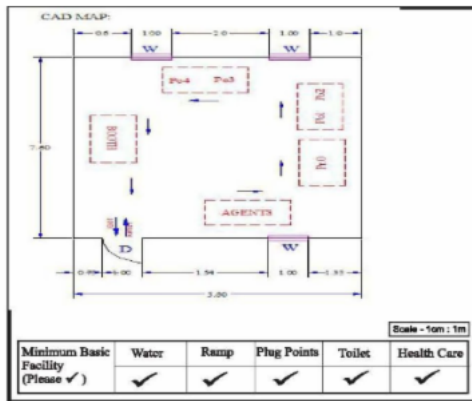

Google Map View

Polling Station Building Front View

Polling Station Front View

Cad View

Key MAP View

1 பெயர் : பிரகாஷ் சேட்டு தந்தையின் பெயர்: சேட்டு வீட்டு எண் : 0 வயது : 30 பாலினம் : ஆண்	SOL3260429 Photo is available	2 பெயர் : சக்திவேல் வே தந்தையின் பெயர்: வேலன் வீட்டு எண் : 0 வயது : 20 பாலினம் : ஆண்	SOL3283207 Photo is available	3 பெயர் : செல்வி - கணவர் பெயர்: எம்ஜி - வீட்டு எண் : 1 வயது : 55 பாலினம் : பெண்	SOL1931989 Photo is available
4 பெயர் : மல்லிகா - கணவர் பெயர்: கலர் - வீட்டு எண் : 1 வயது : 54 பாலினம் : பெண்	SOL1931963 Photo is available	5 பெயர் : மலர் கணவர் பெயர்: விஜயகுமார் வீட்டு எண் : 1 வயது : 38 பாலினம் : பெண்	SOL2157287 Photo is available	6 பெயர் : நிரோசா - கணவர் பெயர்: மாரிமுத்து - வீட்டு எண் : 1 வயது : 35 பாலினம் : பெண்	SOL1878594 Photo is available
7 பெயர் : முருகவள்ளி - கணவர் பெயர்: கனகராஜ் - வீட்டு எண் : 1 வயது : 33 பாலினம் : பெண்	SOL1878586 Photo is available	8 பெயர் : அருண் பாண்டி - தந்தையின் பெயர்: சின்னன் - வீட்டு எண் : 1 வயது : 32 பாலினம் : ஆண்	SOL1936020 Photo is available	9 பெயர் : திருமலை - தந்தையின் பெயர்: ஜெயபிரகாஷ் - வீட்டு எண் : 1 வயது : 30 பாலினம் : ஆண்	SOL1931849 Photo is available
10 பெயர் : பாண்டி அய்யாவு - தந்தையின் பெயர்: பாண்டி - வீட்டு எண் : 1 வயது : 30 பாலினம் : ஆண்	SOL1931856 Photo is available	11 பெயர் : மஞ்சநாத் தந்தையின் பெயர்: சங்கப்பன் - வீட்டு எண் : 1 வயது : 29 பாலினம் : ஆண்	SOL1936368 Photo is available	12 பெயர் : சாமன்சா - தந்தையின் பெயர்: நாகராஜ் - வீட்டு எண் : 1 வயது : 28 பாலினம் : ஆண்	SOL1936376 Photo is available
13 பெயர் : போஜி கணவர் பெயர்: சிவகுமார் வீட்டு எண் : 1 வயது : 27 பாலினம் : பெண்	SOL2698876 Photo is available	14 பெயர் : புவனேஸ்வரி சே தாயின் பெயர்: சாந்தா சே வீட்டு எண் : 1 வயது : 25 பாலினம் : பெண்	SOL2982338 Photo is available	15 பெயர் : அழகர் மு தந்தையின் பெயர்: முனியாண்டி க வீட்டு எண் : 1 வயது : 23 பாலினம் : ஆண்	SOL3057650 Photo is available
16 பெயர் : லக்ஷ்மி கணவர் பெயர்: நாகலிங்கம் கணவர் வீட்டு எண் : 1/1 வயது : 49 பாலினம் : பெண்	SOL2685600 Photo is available	17 பெயர் : நாகஜோதி கணவர் பெயர்: ராமமூர்த்தி கணவர் வீட்டு எண் : 1/1 வயது : 40 பாலினம் : பெண்	SOL2685618 Photo is available	18 பெயர் : ராதாகிருஷ்ணன் தந்தையின் பெயர்: நீலமேகம் தந்தை வீட்டு எண் : 1/1 வயது : 27 பாலினம் : ஆண்	SOL2621464 Photo is available
19 பெயர் : வெங்கடேஷ் க தந்தையின் பெயர்: கலர் வீட்டு எண் : 1/1 வயது : 19 பாலினம் : ஆண்	SOL3296514 Photo is available	20 பெயர் : சுதாராணி சூ கணவர் பெயர்: சூராங்கனி வீட்டு எண் : 1/65 வயது : 41 பாலினம் : பெண்	SOL3130168 Photo is available	21 பெயர் : வல்லவராயன் கா தந்தையின் பெயர்: காத்தவராயன் வீட்டு எண் : 1/67 வயது : 23 பாலினம் : ஆண்	SOL3130150 Photo is available
22 பெயர் : சுதி பா தந்தையின் பெயர்: பாலமுருகன் வீட்டு எண் : 1/134 வயது : 23 பாலினம் : பெண்	SOL3131893 Photo is available	23 பெயர் : மதன் தந்தையின் பெயர்: மலைராஜ் வீட்டு எண் : 1/134 வயது : 20 பாலினம் : ஆண்	SOL3130556 Photo is available	24 பெயர் : ச தனுஷ் தந்தையின் பெயர்: சக்தி வீட்டு எண் : 1/135 வயது : 22 பாலினம் : ஆண்	SOL3130549 Photo is available
25 பெயர் : நக்மா சி தந்தையின் பெயர்: சின்னதம்பி வீட்டு எண் : 1/145 வயது : 30 பாலினம் : பெண்	SOL3132594 Photo is available	26 பெயர் : தினேஷ் தந்தையின் பெயர்: சுந்தரமூர்த்தி வீட்டு எண் : 1/145 வயது : 20 பாலினம் : ஆண்	SOL3132875 Photo is available	27 பெயர் : லெட் சுமி பா கணவர் பெயர்: பாலகிருஷ்ணன் வீட்டு எண் : 1/147 வயது : 25 பாலினம் : பெண்	SOL3130051 Photo is available
28 பெயர் : அனுஷ்கா தந்தையின் பெயர்: ஆப்பிள் வீட்டு எண் : 1/154 வயது : 21 பாலினம் : பெண்	SOL3132891 Photo is available	29 பெயர் : சிவமணி சி தந்தையின் பெயர்: சின்னமணி வீட்டு எண் : 1/156 வயது : 20 பாலினம் : ஆண்	SOL3131919 Photo is available	30 பெயர் : கணேஷ் ச தந்தையின் பெயர்: சுந்தரபாண்டியன் வீட்டு எண் : 1/156 வயது : 20 பாலினம் : ஆண்	SOL3131935 Photo is available