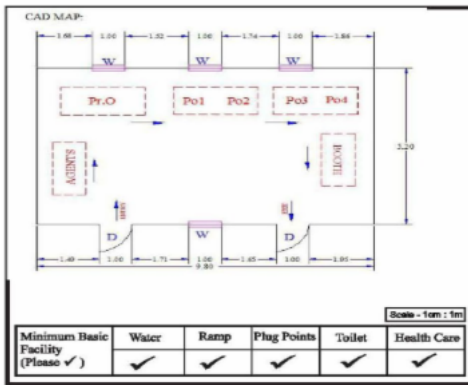

வாக்காளர் பதிவு அலுவலரின்
கையொப்பம்

Nazri Naksha

Google Map View

Polling Station Building Front View

Polling Station Front View

Cad View

Key MAP View

| | | | | | | | | | | | |
|----|------------|---|--------------------|----|------------|---|--------------------|----|------------|--|--------------------|
| 1 | SOL3280435 | பெயர் : முத்தீஸ்வரி கு நிர்மலாதேவி கு தாயின் பெயர்: நிர்மலாதேவி கு நிர்மலாதேவி கு வீட்டு எண் : 0 வயது : 20 பாலினம் : பெண் | Photo is available | 2 | SOL2621225 | பெயர் : கவிதா கணவர் பெயர்: தங்கமணி கணவர் வீட்டு எண் : 1/1 வயது : 26 பாலினம் : பெண் | Photo is available | 3 | SOL1796085 | பெயர் : சாந்தி - கணவர் பெயர்: சப்பாணி - வீட்டு எண் : 1A வயது : 40 பாலினம் : பெண் | Photo is available |
| 4 | WAO0306654 | பெயர் : அம்பிகா கணவர் பெயர்: அய்யனார் வீட்டு எண் : 1/ஏ வயது : 34 பாலினம் : பெண் | Photo is available | 5 | SOL1243021 | பெயர் : பொன்னம்மாள் - கணவர் பெயர்: பெரியகருப்பன் - வீட்டு எண் : 1E வயது : 68 பாலினம் : பெண் | Photo is available | 6 | SOL1118967 | பெயர் : ராஜேந்திரன் - தந்தையின் பெயர்: வேல்சாமி - வீட்டு எண் : 1E வயது : 50 பாலினம் : ஆண் | Photo is available |
| 7 | FFT7021157 | பெயர் : ரவிச்சந்திரன் - தந்தையின் பெயர்: பிச்சை - வீட்டு எண் : 1E வயது : 49 பாலினம் : ஆண் | Photo is available | 8 | SOL1119346 | பெயர் : பாலன் - தந்தையின் பெயர்: பாண்டி - வீட்டு எண் : 1E வயது : 48 பாலினம் : ஆண் | Photo is available | 9 | SOL1443662 | பெயர் : பாண்டிச்செல்வி - கணவர் பெயர்: ரவிச்சந்திரன் - வீட்டு எண் : 1E வயது : 44 பாலினம் : பெண் | Photo is available |
| 10 | SOL1119015 | பெயர் : விஜயலெட்சுமி - கணவர் பெயர்: மீனாட்சி சுந்தரம் - வீட்டு எண் : 1E வயது : 43 பாலினம் : பெண் | Photo is available | 11 | SOL1796069 | பெயர் : ரவிச்சந்திரன் - தந்தையின் பெயர்: நாகராஜ் - வீட்டு எண் : 1E வயது : 41 பாலினம் : ஆண் | Photo is available | 12 | SOL1119072 | பெயர் : ராஜேந்திரன் - தாயின் பெயர்: பழனியம்மாள் - வீட்டு எண் : 1E வயது : 41 பாலினம் : ஆண் | Photo is available |
| 13 | SOL1118637 | பெயர் : சசிகுமார் - தந்தையின் பெயர்: வேடையா - வீட்டு எண் : 1E வயது : 41 பாலினம் : ஆண் | Photo is available | 14 | SOL1118975 | பெயர் : விஜி - கணவர் பெயர்: பாலன் - வீட்டு எண் : 1e வயது : 40 பாலினம் : பெண் | Photo is available | 15 | SOL1443522 | பெயர் : ஆனந்த் - தந்தையின் பெயர்: சேதுபாண்டி - வீட்டு எண் : 1E வயது : 40 பாலினம் : ஆண் | Photo is available |
| 16 | SOL0777201 | பெயர் : மணிகண்டன் - தந்தையின் பெயர்: பாண்டி - வீட்டு எண் : 1E வயது : 39 பாலினம் : ஆண் | Photo is available | 17 | SOL1119056 | பெயர் : முத்தமிழ்செல்வன் - தந்தையின் பெயர்: செண்பகராஜ் - வீட்டு எண் : 1E வயது : 38 பாலினம் : ஆண் | Photo is available | 18 | SOL1119320 | பெயர் : குருஞ்சித் - தந்தையின் பெயர்: செண்பகராஜ் - வீட்டு எண் : 1E வயது : 37 பாலினம் : ஆண் | Photo is available |
| 19 | SOL1119247 | பெயர் : சின்ராஜ் - தந்தையின் பெயர்: கண்ணுச்சாமி - வீட்டு எண் : 1E வயது : 35 பாலினம் : ஆண் | Photo is available | 20 | SOL1533223 | பெயர் : செல்லப்பாண்டி - தந்தையின் பெயர்: மாணிக்கம் - வீட்டு எண் : 1E வயது : 35 பாலினம் : ஆண் | Photo is available | 21 | SOL1119163 | பெயர் : அழகர்சாமி - தந்தையின் பெயர்: கண்ணுச்சாமி - வீட்டு எண் : 1E வயது : 34 பாலினம் : ஆண் | Photo is available |
| 22 | SOL1119189 | பெயர் : மீனாட்சி - கணவர் பெயர்: ரமேஷ் - வீட்டு எண் : 1E வயது : 33 பாலினம் : பெண் | Photo is available | 23 | SOL1119023 | பெயர் : தனலெட்சுமி - தந்தையின் பெயர்: முருகன் - வீட்டு எண் : 1E வயது : 32 பாலினம் : ஆண் | Photo is available | 24 | SOL1243161 | பெயர் : முத்துப்பாண்டி - தந்தையின் பெயர்: மாணிக்கம் - வீட்டு எண் : 1E வயது : 32 பாலினம் : ஆண் | Photo is available |
| 25 | SOL1443886 | பெயர் : முத்துலெட்சுமி - தந்தையின் பெயர்: இசக்கிராஜ் - வீட்டு எண் : 1E வயது : 31 பாலினம் : பெண் | Photo is available | 26 | SOL3170156 | பெயர் : கந்தசாமி அனந்த் தந்தையின் பெயர்: அனந்த் சேதுபாண்டி வீட்டு எண் : 1ஏ/1579 வயது : 20 பாலினம் : ஆண் | Photo is available | 27 | SOL0777813 | பெயர் : பாலமுருகன் - தந்தையின் பெயர்: குருசாமி - வீட்டு எண் : 2/1252 வயது : 34 பாலினம் : ஆண் | Photo is available |
| 28 | SOL0777854 | பெயர் : ராஜா மூ தந்தையின் பெயர்: மூலலிங்கம் - வீட்டு எண் : 3 வயது : 44 பாலினம் : ஆண் | Photo is available | 29 | SOL1134923 | பெயர் : சகாயசீலி - கணவர் பெயர்: ஜெயராஜ் - வீட்டு எண் : 3 வயது : 40 பாலினம் : பெண் | Photo is available | 30 | SOL1134931 | பெயர் : ஸ்டீபன் - தந்தையின் பெயர்: ஜெயராஜ் - வீட்டு எண் : 3 வயது : 40 பாலினம் : ஆண் | Photo is available |