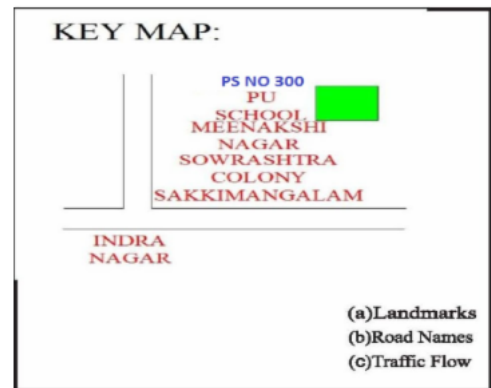

Google Map View

Polling Station Building Front View

Polling Station Front View

Cad View

Key MAP View

1 பெயர் : முரளிதரன் தந்தையின் பெயர்: கிருஷ்ணமூர்த்தி வீட்டு எண் : 1-3 வயது : 61 பாலினம் : ஆண்	SOL1988336 Photo is available	2 பெயர் : ஆனந்தி கணவர் பெயர்: முரளிதரன் வீட்டு எண் : 1-3 வயது : 57 பாலினம் : பெண்	SOL1988310 Photo is available	3 பெயர் : ரகுநாதன் தந்தையின் பெயர்: முரளிதரன் வீட்டு எண் : 1-3 வயது : 33 பாலினம் : ஆண்	SOL1988328 Photo is available
4 பெயர் : ஜெகநாதன் தந்தையின் பெயர்: முரளிதரன் வீட்டு எண் : 1-3 வயது : 31 பாலினம் : ஆண்	SOL1988344 Photo is available	5 பெயர் : பழனிராஜன் - தந்தையின் பெயர்: தனசேகரன் - வீட்டு எண் : 1/6 வயது : 47 பாலினம் : ஆண்	FFT6223325 Photo is available	6 பெயர் : சுதா - கணவர் பெயர்: குருசாமி - வீட்டு எண் : 1/6 வயது : 46 பாலினம் : பெண்	FFT6232094 Photo is available
7 பெயர் : துர்கா - கணவர் பெயர்: பழனிச்சாமி - வீட்டு எண் : 1/6 வயது : 42 பாலினம் : பெண்	FFT6232102 Photo is available	8 பெயர் : ஜெனார்தனன் தந்தையின் பெயர்: சீதாராமன் வீட்டு எண் : 1/7 வயது : 72 பாலினம் : ஆண்	SOL2127140 Photo is available	9 பெயர் : ரூபாவதி கணவர் பெயர்: ஜெனார்தனன் வீட்டு எண் : 1/7 வயது : 67 பாலினம் : பெண்	SOL2127215 Photo is available
10 பெயர் : ஆனந்தன் தந்தையின் பெயர்: ஜெனார்தனன் வீட்டு எண் : 1/7 வயது : 45 பாலினம் : ஆண்	SOL2147957 Photo is available	11 பெயர் : மீனா கணவர் பெயர்: ஜெகநாதன் வீட்டு எண் : 1/7 வயது : 19 பாலினம் : பெண்	SOL3212347 Photo is available	12 பெயர் : ஜமுனா கணவர் பெயர்: ராஜகோபால் ராஜா கோபால் வீட்டு எண் : 1/11இ வயது : 68 பாலினம் : பெண்	SOL2813624 Photo is available
13 பெயர் : சந்தோஷ்குமார் மு ச தந்தையின் பெயர்: சுதர்சன் வீட்டு எண் : 1/12 வயது : 24 பாலினம் : ஆண்	SOL3284486 Photo is available	14 பெயர் : ஹரிணி மு ச தந்தையின் பெயர்: சுதர்சன் வீட்டு எண் : 1/12 வயது : 19 பாலினம் : பெண்	SOL3284460 Photo is available	15 பெயர் : சதீஷ்குமார் பொ ஸ்ரீ தந்தையின் பெயர்: ஸ்ரீதரன் வீட்டு எண் : 1/14 வயது : 45 பாலினம் : ஆண்	SOL3168234 Photo is available
16 பெயர் : ஈஸ்வரி தாயின் பெயர்: சுமதி வீட்டு எண் : 1/16ஸி வயது : 21 பாலினம் : பெண்	SOL3123403 Photo is available	17 பெயர் : பழனிக்குமார் தந்தையின் பெயர்: ராஜேந்திரன் வீட்டு எண் : 1/19 வயது : 40 பாலினம் : ஆண்	SOL1988203 Photo is available	18 பெயர் : மீனாபாண்டி கணவர் பெயர்: பழனிக்குமார் வீட்டு எண் : 1/19 வயது : 35 பாலினம் : பெண்	SOL1988245 Photo is available
19 பெயர் : தாமோதரன் தந்தையின் பெயர்: லெங்காராமன் லெங்காராமன் வீட்டு எண் : 1/19ஏ வயது : 66 பாலினம் : ஆண்	SOL2813566 Photo is available	20 பெயர் : அபிராமி கணவர் பெயர்: தாமோதரன் தாமோதரன் வீட்டு எண் : 1/19ஏ வயது : 58 பாலினம் : பெண்	SOL2813616 Photo is available	21 பெயர் : தேவதாஸ் இதரர் பெயர்: ரூபாவதி வீட்டு எண் : 1/22 வயது : 72 பாலினம் : ஆண்	SOL3101342 Photo is available
22 பெயர் : ரூபாவதி கணவர் பெயர்: தேவதாஸ் வீட்டு எண் : 1/22 வயது : 64 பாலினம் : பெண்	SOL3109907 Photo is available	23 பெயர் : புஸ்ர பாணு கணவர் பெயர்: ஷேக் முகமது வீட்டு எண் : 1/22ஏ, வயது : 23 பாலினம் : பெண்	SOL3171618 Photo is available	24 பெயர் : சுப்ரமணியன் தந்தையின் பெயர்: ராமலிங்கம் வீட்டு எண் : 1/23 ஏ வயது : 63 பாலினம் : ஆண்	SOL2836690 Photo is available
25 பெயர் : ஸ்ரீ தேவி கணவர் பெயர்: கோபி வீட்டு எண் : 1/46 வயது : 33 பாலினம் : பெண்	RCX0753871 Photo is available	26 பெயர் : அனுசுயா கணவர் பெயர்: சங்கர் வீட்டு எண் : 1/52 வயது : 56 பாலினம் : பெண்	SOL2694354 Photo is available	27 பெயர் : சங்கர் - தந்தையின் பெயர்: நாகநாதன் - வீட்டு எண் : 1/52 வயது : 39 பாலினம் : ஆண்	FFT6415392 Photo is available
28 பெயர் : கோகிலா - தந்தையின் பெயர்: மாதவன் - வீட்டு எண் : 1/52 வயது : 34 பாலினம் : பெண்	SOL0779082 Photo is available	29 பெயர் : ஜெயமணி - கணவர் பெயர்: விஸ்வநாதன் - வீட்டு எண் : 1/52 ஏ வயது : 71 பாலினம் : பெண்	FFT2728723 Photo is available	30 பெயர் : கார்த்திகா தந்தையின் பெயர்: பாஸ்கர் வீட்டு எண் : 1/60ஏ வயது : 26 பாலினம் : பெண்	SOL2126944 Photo is available