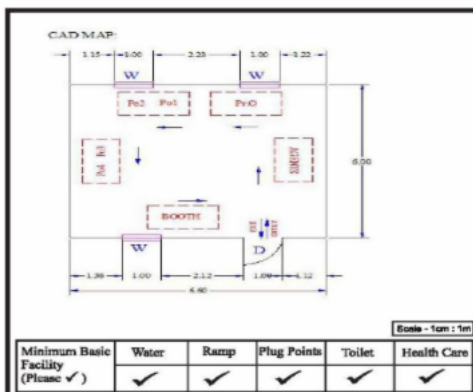

Google Map View

Polling Station Building Front View

Polling Station Front View

Cad View

Key MAP View

1 பெயர் : முரளிதரன் தந்தையின் பெயர்: கிருஷ்ணமூர்த்தி வீட்டு எண் : 1-3 வயது : 61 பாலினம் : ஆண்	SOL1988336 Photo is available	2 பெயர் : ஆனந்தி கணவர் பெயர்: முரளிதரன் வீட்டு எண் : 1-3 வயது : 57 பாலினம் : பெண்	SOL1988310 Photo is available	3 பெயர் : ரகுநாதன் தந்தையின் பெயர்: முரளிதரன் வீட்டு எண் : 1-3 வயது : 33 பாலினம் : ஆண்	SOL1988328 Photo is available
4 பெயர் : ஜெகநாதன் தந்தையின் பெயர்: முரளிதரன் வீட்டு எண் : 1-3 வயது : 31 பாலினம் : ஆண்	SOL1988344 Photo is available	5 பெயர் : பழனிராஜன் - தந்தையின் பெயர்: தனசேகரன் - வீட்டு எண் : 1/6 வயது : 47 பாலினம் : ஆண்	FFT6223325 Photo is available	6 பெயர் : சுதா - கணவர் பெயர்: குருசாமி - வீட்டு எண் : 1/6 வயது : 46 பாலினம் : பெண்	FFT6232094 Photo is available
7 பெயர் : துர்கா - கணவர் பெயர்: பழனிச்சாமி - வீட்டு எண் : 1/6 வயது : 42 பாலினம் : பெண்	FFT6232102 Photo is available	8 பெயர் : ஜெனார்தனன் தந்தையின் பெயர்: சீதாராமன் வீட்டு எண் : 1/7 வயது : 72 பாலினம் : ஆண்	SOL2127140 Photo is available	9 பெயர் : ரூபாவதி கணவர் பெயர்: ஜெனார்தனன் வீட்டு எண் : 1/7 வயது : 67 பாலினம் : பெண்	SOL2127215 Photo is available
10 பெயர் : ஆனந்தன் தந்தையின் பெயர்: ஜெனார்தனன் வீட்டு எண் : 1/7 வயது : 45 பாலினம் : ஆண்	SOL2147957 Photo is available	11 பெயர் : மீனா கணவர் பெயர்: ஜெகநாதன் வீட்டு எண் : 1/7 வயது : 19 பாலினம் : பெண்	SOL3212347 Photo is available	12 பெயர் : ஜமுனா கணவர் பெயர்: ராஜகோபால் ராஜா கோபால் வீட்டு எண் : 1/11இ வயது : 68 பாலினம் : பெண்	SOL2813624 Photo is available
13 பெயர் : சந்தோஷ்குமார் மு ச தந்தையின் பெயர்: சுதர்சன் வீட்டு எண் : 1/12 வயது : 24 பாலினம் : ஆண்	SOL3284486 Photo is available	14 பெயர் : ஹரிணி மு ச தந்தையின் பெயர்: சுதர்சன் வீட்டு எண் : 1/12 வயது : 19 பாலினம் : பெண்	SOL3284460 Photo is available	15 பெயர் : சதீஷ்குமார் பொ ஸ்ரீ தந்தையின் பெயர்: ஸ்ரீதரன் வீட்டு எண் : 1/14 வயது : 45 பாலினம் : ஆண்	SOL3168234 Photo is available
16 பெயர் : ஈஸ்வரி தாயின் பெயர்: சுமதி வீட்டு எண் : 1/16ஸி வயது : 21 பாலினம் : பெண்	SOL3123403 Photo is available	17 பெயர் : பழனிக்குமார் தந்தையின் பெயர்: ராஜேந்திரன் வீட்டு எண் : 1/19 வயது : 40 பாலினம் : ஆண்	SOL1988203 Photo is available	18 பெயர் : மீனாபாண்டி கணவர் பெயர்: பழனிக்குமார் வீட்டு எண் : 1/19 வயது : 35 பாலினம் : பெண்	SOL1988245 Photo is available
19 பெயர் : தாமோதரன் தந்தையின் பெயர்: லெங்காராமன் லெங்காராமன் வீட்டு எண் : 1/19ஏ வயது : 66 பாலினம் : ஆண்	SOL2813566 Photo is available	20 பெயர் : அபிராமி கணவர் பெயர்: தாமோதரன் தாமோதரன் வீட்டு எண் : 1/19ஏ வயது : 58 பாலினம் : பெண்	SOL2813616 Photo is available	21 பெயர் : தேவதாஸ் இதரர் பெயர்: ரூபாவதி வீட்டு எண் : 1/22 வயது : 72 பாலினம் : ஆண்	SOL3101342 Photo is available
22 பெயர் : ரூபாவதி கணவர் பெயர்: தேவதாஸ் வீட்டு எண் : 1/22 வயது : 64 பாலினம் : பெண்	SOL3109907 Photo is available	23 பெயர் : புஸ்ர பாணு கணவர் பெயர்: ஷேக் முகமது வீட்டு எண் : 1/22ஏ, வயது : 23 பாலினம் : பெண்	SOL3171618 Photo is available	24 பெயர் : சுப்ரமணியன் தந்தையின் பெயர்: ராமலிங்கம் வீட்டு எண் : 1/23 ஏ வயது : 63 பாலினம் : ஆண்	SOL2836690 Photo is available
25 பெயர் : ஸ்ரீ தேவி கணவர் பெயர்: கோபி வீட்டு எண் : 1/46 வயது : 33 பாலினம் : பெண்	RCX0753871 Photo is available	26 பெயர் : அனுசுயா கணவர் பெயர்: சங்கர் வீட்டு எண் : 1/52 வயது : 56 பாலினம் : பெண்	SOL2694354 Photo is available	27 பெயர் : சங்கர் - தந்தையின் பெயர்: நாகநாதன் - வீட்டு எண் : 1/52 வயது : 39 பாலினம் : ஆண்	FFT6415392 Photo is available
28 பெயர் : கோகிலா - தந்தையின் பெயர்: மாதவன் - வீட்டு எண் : 1/52 வயது : 34 பாலினம் : பெண்	SOL0779082 Photo is available	29 பெயர் : ஜெயமணி - கணவர் பெயர்: விஸ்வநாதன் - வீட்டு எண் : 1/52 ஏ வயது : 71 பாலினம் : பெண்	FFT2728723 Photo is available	30 பெயர் : கார்த்திகா தந்தையின் பெயர்: பாஸ்கர் வீட்டு எண் : 1/60ஏ வயது : 26 பாலினம் : பெண்	SOL2126944 Photo is available