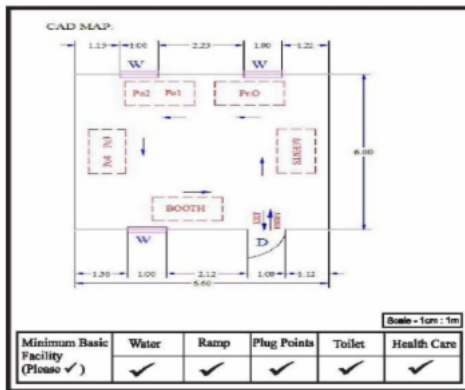

**Google Map View**

**Polling Station Building Front View**

**Polling Station Front View**

**Cad View**

**Key MAP View**

1	FFT8172801	பெயர் : அம்ஜோதி - கணவர் பெயர்: ரெங்கையர் - வீட்டு எண் : 1 வயது : 79 பாலினம் : பெண்	Photo is available	2	SOL2602654	பெயர் : துளசிராம் - தந்தையின் பெயர்: சுப்புராம் - வீட்டு எண் : 1 வயது : 76 பாலினம் : ஆண்	Photo is available	3	SOL2602662	பெயர் : ராம்தாஸ் - தந்தையின் பெயர்: நரசிம்மையர் - வீட்டு எண் : 1 வயது : 74 பாலினம் : ஆண்	Photo is available
4	SOL2602670	பெயர் : கிருஷ்ணமணி - கணவர் பெயர்: துளசிராம் - வீட்டு எண் : 1 வயது : 71 பாலினம் : பெண்	Photo is available	5	FFT6412860	பெயர் : பிரேமாவதி - கணவர் பெயர்: சுப்பிரமணியன் - வீட்டு எண் : 1 வயது : 68 பாலினம் : பெண்	Photo is available	6	SOL2602688	பெயர் : வீலாவதி - கணவர் பெயர்: ராம்தாஸ் - வீட்டு எண் : 1 வயது : 68 பாலினம் : பெண்	Photo is available
7	SOL2602696	பெயர் : வாசுகி - கணவர் பெயர்: சாமிநாதன் - வீட்டு எண் : 1 வயது : 65 பாலினம் : பெண்	Photo is available	8	FFT2854214	பெயர் : செல்லம் - கணவர் பெயர்: சேர்மக்கனி - வீட்டு எண் : 1 வயது : 65 பாலினம் : பெண்	Photo is available	9	FFT2726024	பெயர் : ரவிச்சந்திரன் - தந்தையின் பெயர்: சாமிராப் - வீட்டு எண் : 1 வயது : 63 பாலினம் : ஆண்	Photo is available
10	SOL2602704	பெயர் : பாஸ்கர் - தந்தையின் பெயர்: ராமமூர்த்தி - வீட்டு எண் : 1 வயது : 63 பாலினம் : ஆண்	Photo is available	11	SOL2602712	பெயர் : மாலா - கணவர் பெயர்: பாஸ்கர் - வீட்டு எண் : 1 வயது : 58 பாலினம் : பெண்	Photo is available	12	FFT6410179	பெயர் : சுரேஷ் - தந்தையின் பெயர்: ராஜாராம் - வீட்டு எண் : 1 வயது : 58 பாலினம் : ஆண்	Photo is available
13	FFT6410484	பெயர் : கோமதி - கணவர் பெயர்: ராஜன் - வீட்டு எண் : 1 வயது : 57 பாலினம் : பெண்	Photo is available	14	FFT2727048	பெயர் : ஜோதி - கணவர் பெயர்: ரவி - வீட்டு எண் : 1 வயது : 55 பாலினம் : பெண்	Photo is available	15	FFT6410930	பெயர் : சீனிவாசன் - தந்தையின் பெயர்: ரெங்காச்சாரி - வீட்டு எண் : 1 வயது : 53 பாலினம் : ஆண்	Photo is available
16	FFT2728194	பெயர் : ரமணி - கணவர் பெயர்: ரவிச்சந்திரன் - வீட்டு எண் : 1 வயது : 53 பாலினம் : பெண்	Photo is available	17	SOL2602720	பெயர் : கண்ணன் - தந்தையின் பெயர்: ராமமூர்த்தி - வீட்டு எண் : 1 வயது : 52 பாலினம் : ஆண்	Photo is available	18	FFT6408876	பெயர் : கணேஷ் - தந்தையின் பெயர்: கிருஷ்ணமூர்த்தி - வீட்டு எண் : 1 வயது : 52 பாலினம் : ஆண்	Photo is available
19	SOL2602738	பெயர் : சுலோசனா - கணவர் பெயர்: சுரேஷ் - வீட்டு எண் : 1 வயது : 51 பாலினம் : பெண்	Photo is available	20	FFT6411920	பெயர் : ஜெயலட்சுமி - கணவர் பெயர்: சீனிவாசன் - வீட்டு எண் : 1 வயது : 49 பாலினம் : பெண்	Photo is available	21	SOL0937516	பெயர் : கோபு - தந்தையின் பெயர்: முனியாண்டி - வீட்டு எண் : 1 வயது : 49 பாலினம் : ஆண்	Photo is available
22	FFT6409684	பெயர் : சிவக்குமார் - தந்தையின் பெயர்: துளசிராம் - வீட்டு எண் : 1 வயது : 48 பாலினம் : ஆண்	Photo is available	23	SOL0937524	பெயர் : ராமுத்தாய் - கணவர் பெயர்: கோபு - வீட்டு எண் : 1 வயது : 48 பாலினம் : பெண்	Photo is available	24	FFT6411912	பெயர் : ஜோதி - கணவர் பெயர்: கண்ணன் - வீட்டு எண் : 1 வயது : 47 பாலினம் : பெண்	Photo is available
25	SOL1262179	பெயர் : மகேஸ்வரி - கணவர் பெயர்: தங்கப்பெருமாள் - வீட்டு எண் : 1 வயது : 46 பாலினம் : பெண்	Photo is available	26	FFT6413884	பெயர் : யசோதா - கணவர் பெயர்: துளசிராம் - வீட்டு எண் : 1 வயது : 46 பாலினம் : பெண்	Photo is available	27	FFT6410732	பெயர் : சாரதா - கணவர் பெயர்: கணேஷ் - வீட்டு எண் : 1 வயது : 45 பாலினம் : பெண்	Photo is available
28	FFT6409130	பெயர் : சசிகலா - கணவர் பெயர்: சாமிராப் - வீட்டு எண் : 1 வயது : 43 பாலினம் : பெண்	Photo is available	29	FFT6409601	பெயர் : ராணி - கணவர் பெயர்: சிவக்குமார் - வீட்டு எண் : 1 வயது : 42 பாலினம் : பெண்	Photo is available	30	FFT6409981	பெயர் : கணேஷ் - தந்தையின் பெயர்: துளசிராம் - வீட்டு எண் : 1 வயது : 42 பாலினம் : ஆண்	Photo is available