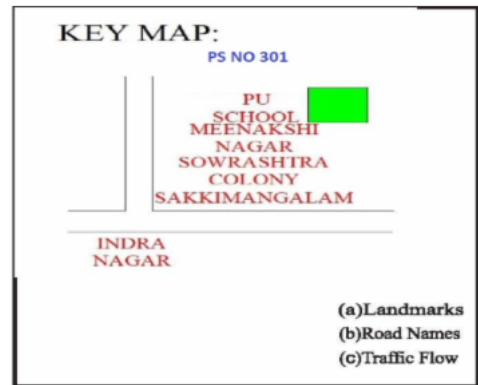

**Google Map View**

**Polling Station Building Front View**

**Polling Station Front View**

**Cad View**

**Key MAP View**

1	FFT8172801	பெயர் : அம்ஜோதி - கணவர் பெயர்: ரெங்கையர் - வீட்டு எண் : 1 வயது : 79 பாலினம் : பெண்	Photo is available	2	SOL2602654	பெயர் : துளசிராம் - தந்தையின் பெயர்: சுப்புராம் - வீட்டு எண் : 1 வயது : 76 பாலினம் : ஆண்	Photo is available	3	SOL2602662	பெயர் : ராம்தாஸ் - தந்தையின் பெயர்: நரசிம்மையர் - வீட்டு எண் : 1 வயது : 74 பாலினம் : ஆண்	Photo is available
4	SOL2602670	பெயர் : கிருஷ்ணமணி - கணவர் பெயர்: துளசிராம் - வீட்டு எண் : 1 வயது : 71 பாலினம் : பெண்	Photo is available	5	FFT6412860	பெயர் : பிரேமாவதி - கணவர் பெயர்: சுப்பிரமணியன் - வீட்டு எண் : 1 வயது : 68 பாலினம் : பெண்	Photo is available	6	SOL2602688	பெயர் : வீலாவதி - கணவர் பெயர்: ராம்தாஸ் - வீட்டு எண் : 1 வயது : 68 பாலினம் : பெண்	Photo is available
7	SOL2602696	பெயர் : வாசுகி - கணவர் பெயர்: சாமிநாதன் - வீட்டு எண் : 1 வயது : 65 பாலினம் : பெண்	Photo is available	8	FFT2854214	பெயர் : செல்லம் - கணவர் பெயர்: சேர்மக்கனி - வீட்டு எண் : 1 வயது : 65 பாலினம் : பெண்	Photo is available	9	FFT2726024	பெயர் : ரவிச்சந்திரன் - தந்தையின் பெயர்: சாமிராப் - வீட்டு எண் : 1 வயது : 63 பாலினம் : ஆண்	Photo is available
10	SOL2602704	பெயர் : பாஸ்கர் - தந்தையின் பெயர்: ராமமூர்த்தி - வீட்டு எண் : 1 வயது : 63 பாலினம் : ஆண்	Photo is available	11	SOL2602712	பெயர் : மாலா - கணவர் பெயர்: பாஸ்கர் - வீட்டு எண் : 1 வயது : 58 பாலினம் : பெண்	Photo is available	12	FFT6410179	பெயர் : சுரேஷ் - தந்தையின் பெயர்: ராஜாராம் - வீட்டு எண் : 1 வயது : 58 பாலினம் : ஆண்	Photo is available
13	FFT6410484	பெயர் : கோமதி - கணவர் பெயர்: ராஜன் - வீட்டு எண் : 1 வயது : 57 பாலினம் : பெண்	Photo is available	14	FFT2727048	பெயர் : ஜோதி - கணவர் பெயர்: ரவி - வீட்டு எண் : 1 வயது : 55 பாலினம் : பெண்	Photo is available	15	FFT6410930	பெயர் : சீனிவாசன் - தந்தையின் பெயர்: ரெங்காச்சாரி - வீட்டு எண் : 1 வயது : 53 பாலினம் : ஆண்	Photo is available
16	FFT2728194	பெயர் : ரமணி - கணவர் பெயர்: ரவிச்சந்திரன் - வீட்டு எண் : 1 வயது : 53 பாலினம் : பெண்	Photo is available	17	SOL2602720	பெயர் : கண்ணன் - தந்தையின் பெயர்: ராமமூர்த்தி - வீட்டு எண் : 1 வயது : 52 பாலினம் : ஆண்	Photo is available	18	FFT6408876	பெயர் : கணேஷ் - தந்தையின் பெயர்: கிருஷ்ணமூர்த்தி - வீட்டு எண் : 1 வயது : 52 பாலினம் : ஆண்	Photo is available
19	SOL2602738	பெயர் : சுலோசனா - கணவர் பெயர்: சுரேஷ் - வீட்டு எண் : 1 வயது : 51 பாலினம் : பெண்	Photo is available	20	FFT6411920	பெயர் : ஜெயலட்சுமி - கணவர் பெயர்: சீனிவாசன் - வீட்டு எண் : 1 வயது : 49 பாலினம் : பெண்	Photo is available	21	SOL0937516	பெயர் : கோபு - தந்தையின் பெயர்: முனியாண்டி - வீட்டு எண் : 1 வயது : 49 பாலினம் : ஆண்	Photo is available
22	FFT6409684	பெயர் : சிவக்குமார் - தந்தையின் பெயர்: துளசிராம் - வீட்டு எண் : 1 வயது : 48 பாலினம் : ஆண்	Photo is available	23	SOL0937524	பெயர் : ராமுத்தாய் - கணவர் பெயர்: கோபு - வீட்டு எண் : 1 வயது : 48 பாலினம் : பெண்	Photo is available	24	FFT6411912	பெயர் : ஜோதி - கணவர் பெயர்: கண்ணன் - வீட்டு எண் : 1 வயது : 47 பாலினம் : பெண்	Photo is available
25	SOL1262179	பெயர் : மகேஸ்வரி - கணவர் பெயர்: தங்கப்பெருமாள் - வீட்டு எண் : 1 வயது : 46 பாலினம் : பெண்	Photo is available	26	FFT6413884	பெயர் : யசோதா - கணவர் பெயர்: துளசிராம் - வீட்டு எண் : 1 வயது : 46 பாலினம் : பெண்	Photo is available	27	FFT6410732	பெயர் : சாரதா - கணவர் பெயர்: கணேஷ் - வீட்டு எண் : 1 வயது : 45 பாலினம் : பெண்	Photo is available
28	FFT6409130	பெயர் : சசிகலா - கணவர் பெயர்: சாமிராப் - வீட்டு எண் : 1 வயது : 43 பாலினம் : பெண்	Photo is available	29	FFT6409601	பெயர் : ராணி - கணவர் பெயர்: சிவக்குமார் - வீட்டு எண் : 1 வயது : 42 பாலினம் : பெண்	Photo is available	30	FFT6409981	பெயர் : கணேஷ் - தந்தையின் பெயர்: துளசிராம் - வீட்டு எண் : 1 வயது : 42 பாலினம் : ஆண்	Photo is available