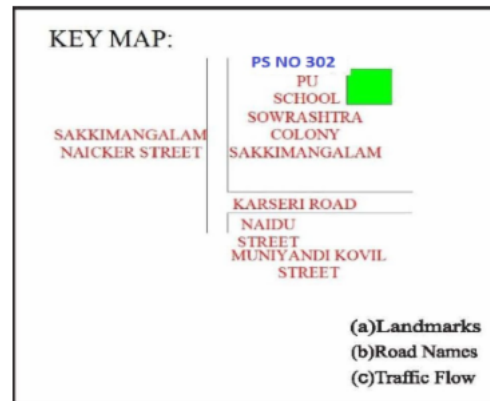

Google Map View

Polling Station Building Front View

Polling Station Front View

Cad View

Key MAP View

1 பெயர் : ஆதிலெட்சுமி ஆ கணவர் பெயர் : செல்வேந்திரன் வீட்டு எண் : 0 வயது : 24 பாலினம் : பெண் Photo is available	SOL3283728	2 பெயர் : முனியசாமி - தந்தையின் பெயர் : மணிகட்டி - வீட்டு எண் : 1 வயது : 75 பாலினம் : ஆண் Photo is available	FFT2727105	3 பெயர் : கருணா - கணவர் பெயர் : முனியசாமி - வீட்டு எண் : 1 வயது : 66 பாலினம் : பெண் Photo is available	SOL2604478
4 பெயர் : சுப்பையா தந்தையின் பெயர் : காசிமணி வீட்டு எண் : 1 வயது : 62 பாலினம் : ஆண் Photo is available	LLT3661576	5 பெயர் : முத்துமாரி - கணவர் பெயர் : முனியசாமி - வீட்டு எண் : 1 வயது : 56 பாலினம் : பெண் Photo is available	FFT2726628	6 பெயர் : சத்யா - தந்தையின் பெயர் : முனியசாமி - வீட்டு எண் : 1 வயது : 38 பாலினம் : பெண் Photo is available	FFT6414213
7 பெயர் : இளவரசன் - தந்தையின் பெயர் : முனியசாமி - வீட்டு எண் : 1 வயது : 38 பாலினம் : ஆண் Photo is available	FFT9089962	8 பெயர் : தங்கபாண்டி தந்தையின் பெயர் : தவமணி தவமணி வீட்டு எண் : 1 வயது : 26 பாலினம் : ஆண் Photo is available	SOL2812766	9 பெயர் : ராஜபாண்டி தந்தையின் பெயர் : கணேசன் வீட்டு எண் : 1/13 வயது : 28 பாலினம் : ஆண் Photo is available	SOL2168805
10 பெயர் : ஸ்ரீதேவி கணவர் பெயர் : செந்தில் பாபு வீட்டு எண் : 1/23A வயது : 25 பாலினம் : பெண் Photo is available	SOL2891851	11 பெயர் : வெயிலீஸ்வரி தந்தையின் பெயர் : கருப்பையா வீட்டு எண் : 1/50 வயது : 26 பாலினம் : பெண் Photo is available	ZAY1159888	12 பெயர் : இந்துஜா தந்தையின் பெயர் : ரேவதி பிரபு வீட்டு எண் : 1/52 வயது : 25 பாலினம் : பெண் Photo is available	SOL2812717
13 பெயர் : முத்துக்குமார் தந்தையின் பெயர் : முத்துராமு வீட்டு எண் : 1/59 வயது : 26 பாலினம் : ஆண் Photo is available	SOL2977627	14 பெயர் : சுகந்திமணி ரா தந்தையின் பெயர் : ராஜன் வீட்டு எண் : 1/66, சோனை கோவில் தெரு வயது : 26 பாலினம் : பெண் Photo is available	SOL2687150	15 பெயர் : அருண் குமார் க தந்தையின் பெயர் : கருப்பச்சாமி ஆ வீட்டு எண் : 1/67 வயது : 20 பாலினம் : ஆண் Photo is available	SOL3168820
16 பெயர் : மயில் ராஜா - தந்தையின் பெயர் : கணேசன் - வீட்டு எண் : 1-81 வயது : 35 பாலினம் : ஆண் Photo is available	SOL0929901	17 பெயர் : ரவி ச தந்தையின் பெயர் : சுப்பையா வீட்டு எண் : 1/94 வயது : 61 பாலினம் : ஆண் Photo is available	SOL2887792	18 பெயர் : சந்தானம் ர கணவர் பெயர் : ரவி ச வீட்டு எண் : 1/94 வயது : 59 பாலினம் : பெண் Photo is available	SOL2887800
19 பெயர் : ஜீவா - தந்தையின் பெயர் : ரவிசந்திரன் - வீட்டு எண் : 1-102 வயது : 35 பாலினம் : ஆண் Photo is available	SOL0782300	20 பெயர் : சங்கிலிமுகுகன் - தாயின் பெயர் : சத்யா - வீட்டு எண் : 1/116 வயது : 33 பாலினம் : ஆண் Photo is available	SOL1120559	21 பெயர் : பிரகாஷ் ராஜ் தந்தையின் பெயர் : புவனேஷ்வர் வீட்டு எண் : 1/137 வயது : 25 பாலினம் : ஆண் Photo is available	SOL2812907
22 பெயர் : கார்த்தியாயினி தந்தையின் பெயர் : புவனேஷ்வர் வீட்டு எண் : 1/137 வயது : 23 பாலினம் : பெண் Photo is available	SOL2812915	23 பெயர் : ஜெயக்குமார் - தந்தையின் பெயர் : மொக்கசாமி - வீட்டு எண் : 1-138 வயது : 43 பாலினம் : ஆண் Photo is available	SOL0781971	24 பெயர் : சந்திரவேலா - கணவர் பெயர் : ராஜசேகர் - வீட்டு எண் : 1-431 வயது : 30 பாலினம் : பெண் Photo is available	SOL1641414
25 பெயர் : முத்து பிரகாஷ் தாயின் பெயர் : புவனேஷ்வர் வீட்டு எண் : 1/444 வயது : 22 பாலினம் : ஆண் Photo is available	SOL3013042	26 பெயர் : ராகேஷ் தாயின் பெயர் : ராமலெட்சுமி வீட்டு எண் : 1/494 வயது : 23 பாலினம் : ஆண் Photo is available	SOL3013125	27 பெயர் : மூர்த்தி - தந்தையின் பெயர் : ஆண்டி - வீட்டு எண் : 1-511 வயது : 50 பாலினம் : ஆண் Photo is available	SOL0929562
28 பெயர் : முத்துராக்கு - தந்தையின் பெயர் : கோடாங்கி - வீட்டு எண் : 1-538 வயது : 29 பாலினம் : பெண் Photo is available	SOL1708718	29 பெயர் : ராஜலெட்சுமி - தந்தையின் பெயர் : வெள்ளைச்சாமி - வீட்டு எண் : 1-548 வயது : 32 பாலினம் : பெண் Photo is available	SOL1708700	30 பெயர் : ரேவதி - கணவர் பெயர் : குமார் - வீட்டு எண் : 1A வயது : 34 பாலினம் : பெண் Photo is available	SOL1842483