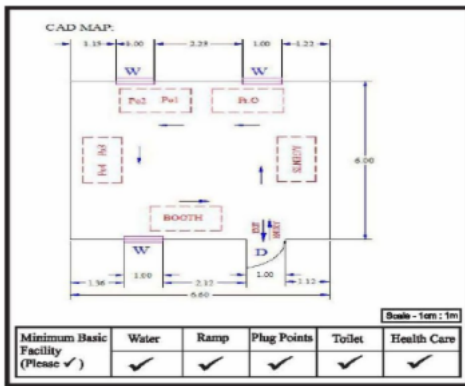

Google Map View

Polling Station Building Front View

Polling Station Front View

Cad View

Key MAP View

1 பெயர் : ஆதிலெட்சுமி ஆ கணவர் பெயர் : செல்வேந்திரன் வீட்டு எண் : 0 வயது : 24 பாலினம் : பெண் Photo is available	SOL3283728	2 பெயர் : முனியசாமி - தந்தையின் பெயர் : மணிகட்டி - வீட்டு எண் : 1 வயது : 75 பாலினம் : ஆண் Photo is available	FFT2727105	3 பெயர் : கருணா - கணவர் பெயர் : முனியசாமி - வீட்டு எண் : 1 வயது : 66 பாலினம் : பெண் Photo is available	SOL2604478
4 பெயர் : சுப்பையா தந்தையின் பெயர் : காசிமணி வீட்டு எண் : 1 வயது : 62 பாலினம் : ஆண் Photo is available	LLT3661576	5 பெயர் : முத்துமாரி - கணவர் பெயர் : முனியசாமி - வீட்டு எண் : 1 வயது : 56 பாலினம் : பெண் Photo is available	FFT2726628	6 பெயர் : சத்யா - தந்தையின் பெயர் : முனியசாமி - வீட்டு எண் : 1 வயது : 38 பாலினம் : பெண் Photo is available	FFT6414213
7 பெயர் : இளவரசன் - தந்தையின் பெயர் : முனியசாமி - வீட்டு எண் : 1 வயது : 38 பாலினம் : ஆண் Photo is available	FFT9089962	8 பெயர் : தங்கபாண்டி தந்தையின் பெயர் : தவமணி தவமணி வீட்டு எண் : 1 வயது : 26 பாலினம் : ஆண் Photo is available	SOL2812766	9 பெயர் : ராஜபாண்டி தந்தையின் பெயர் : கணேசன் வீட்டு எண் : 1/13 வயது : 28 பாலினம் : ஆண் Photo is available	SOL2168805
10 பெயர் : ஸ்ரீதேவி கணவர் பெயர் : செந்தில் பாபு வீட்டு எண் : 1/23A வயது : 25 பாலினம் : பெண் Photo is available	SOL2891851	11 பெயர் : வெயிலீஸ்வரி தந்தையின் பெயர் : கருப்பையா வீட்டு எண் : 1/50 வயது : 26 பாலினம் : பெண் Photo is available	ZAY1159888	12 பெயர் : இந்துஜா தந்தையின் பெயர் : ரேவதி பிரபு வீட்டு எண் : 1/52 வயது : 25 பாலினம் : பெண் Photo is available	SOL2812717
13 பெயர் : முத்துக்குமார் தந்தையின் பெயர் : முத்துராமு வீட்டு எண் : 1/59 வயது : 26 பாலினம் : ஆண் Photo is available	SOL2977627	14 பெயர் : சுகந்திமணி ரா தந்தையின் பெயர் : ராஜன் வீட்டு எண் : 1/66, சோனை கோவில் தெரு வயது : 26 பாலினம் : பெண் Photo is available	SOL2687150	15 பெயர் : அருண் குமார் க தந்தையின் பெயர் : கருப்பச்சாமி ஆ வீட்டு எண் : 1/67 வயது : 20 பாலினம் : ஆண் Photo is available	SOL3168820
16 பெயர் : மயில் ராஜா - தந்தையின் பெயர் : கணேசன் - வீட்டு எண் : 1-81 வயது : 35 பாலினம் : ஆண் Photo is available	SOL0929901	17 பெயர் : ரவி ச தந்தையின் பெயர் : சுப்பையா வீட்டு எண் : 1/94 வயது : 61 பாலினம் : ஆண் Photo is available	SOL2887792	18 பெயர் : சந்தானம் ர கணவர் பெயர் : ரவி ச வீட்டு எண் : 1/94 வயது : 59 பாலினம் : பெண் Photo is available	SOL2887800
19 பெயர் : ஜீவா - தந்தையின் பெயர் : ரவிசந்திரன் - வீட்டு எண் : 1-102 வயது : 35 பாலினம் : ஆண் Photo is available	SOL0782300	20 பெயர் : சங்கிலிமுகுகன் - தாயின் பெயர் : சத்யா - வீட்டு எண் : 1/116 வயது : 33 பாலினம் : ஆண் Photo is available	SOL1120559	21 பெயர் : பிரகாஷ் ராஜ் தந்தையின் பெயர் : புவனேஷ்வர் வீட்டு எண் : 1/137 வயது : 25 பாலினம் : ஆண் Photo is available	SOL2812907
22 பெயர் : கார்த்தியாயினி தந்தையின் பெயர் : புவனேஷ்வர் வீட்டு எண் : 1/137 வயது : 23 பாலினம் : பெண் Photo is available	SOL2812915	23 பெயர் : ஜெயக்குமார் - தந்தையின் பெயர் : மொக்கசாமி - வீட்டு எண் : 1-138 வயது : 43 பாலினம் : ஆண் Photo is available	SOL0781971	24 பெயர் : சந்திரவேலா - கணவர் பெயர் : ராஜசேகர் - வீட்டு எண் : 1-431 வயது : 30 பாலினம் : பெண் Photo is available	SOL1641414
25 பெயர் : முத்து பிரகாஷ் தாயின் பெயர் : புவனேஷ்வர் வீட்டு எண் : 1/444 வயது : 22 பாலினம் : ஆண் Photo is available	SOL3013042	26 பெயர் : ராகேஷ் தாயின் பெயர் : ராமலெட்சுமி வீட்டு எண் : 1/494 வயது : 23 பாலினம் : ஆண் Photo is available	SOL3013125	27 பெயர் : மூர்த்தி - தந்தையின் பெயர் : ஆண்டி - வீட்டு எண் : 1-511 வயது : 50 பாலினம் : ஆண் Photo is available	SOL0929562
28 பெயர் : முத்துராக்கு - தந்தையின் பெயர் : கோடாங்கி - வீட்டு எண் : 1-538 வயது : 29 பாலினம் : பெண் Photo is available	SOL1708718	29 பெயர் : ராஜலெட்சுமி - தந்தையின் பெயர் : வெள்ளைச்சாமி - வீட்டு எண் : 1-548 வயது : 32 பாலினம் : பெண் Photo is available	SOL1708700	30 பெயர் : ரேவதி - கணவர் பெயர் : குமார் - வீட்டு எண் : 1A வயது : 34 பாலினம் : பெண் Photo is available	SOL1842483