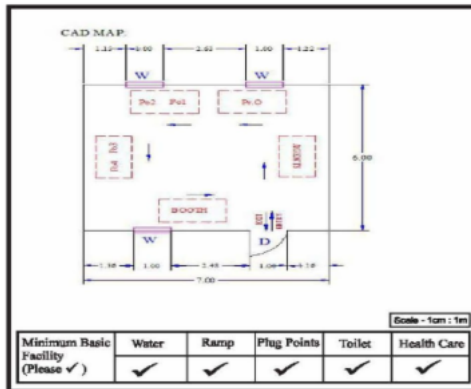

**Google Map View**

**Polling Station Building Front View**

**Polling Station Front View**

**Cad View**

**Key MAP View**

1 பெயர் : முத்தப்பன் தந்தையின் பெயர்: கண்ணன் வீட்டு எண் : 1/157 வயது : 24 பாலினம் : ஆண்	SOL2722411 Photo is available	2 பெயர் : சுரேஷ் தந்தையின் பெயர்: ராமு ராமு வீட்டு எண் : 1/158 வயது : 43 பாலினம் : ஆண்	SOL2812147 Photo is available	3 பெயர் : கண்ணன் - தந்தையின் பெயர்: சந்தானம் - வீட்டு எண் : 1/158 வயது : 28 பாலினம் : ஆண்	RCX1452366 Photo is available
4 பெயர் : நவீன்குமார் தந்தையின் பெயர்: சுரேஷ் வீட்டு எண் : 1/158 வயது : 22 பாலினம் : ஆண்	SOL3013448 Photo is available	5 பெயர் : கண்ணன் தந்தையின் பெயர்: சுப்பிரமணி வீட்டு எண் : 1/158-2 வயது : 51 பாலினம் : ஆண்	SOL2620623 Photo is available	6 பெயர் : வளர்மதி கணவர் பெயர்: கண்ணன் வீட்டு எண் : 1/158-2 வயது : 48 பாலினம் : பெண்	SOL2616407 Photo is available
7 பெயர் : பஞ்சு லட்சுமி கணவர் பெயர்: காசில பாண்டி வீட்டு எண் : 1/158-2 வயது : 46 பாலினம் : பெண்	SOL2620755 Photo is available	8 பெயர் : மாதப்பன் பா தந்தையின் பெயர்: பாண்டி வீட்டு எண் : 1/158-2 வயது : 30 பாலினம் : ஆண்	SOL2620698 Photo is available	9 பெயர் : சரவண கிருஷ்ணன் தந்தையின் பெயர்: கண்ணன் வீட்டு எண் : 1/158-4 வயது : 27 பாலினம் : ஆண்	THB1080175 Photo is available
10 பெயர் : அழகேஸ்வரீ கணவர் பெயர்: கருப்புராஜா வீட்டு எண் : 1/158-4 வயது : 24 பாலினம் : பெண்	SOL2979821 Photo is available	11 பெயர் : மலைப்பாண்டி தந்தையின் பெயர்: ராமு வீட்டு எண் : 1/158ஜீ வயது : 52 பாலினம் : ஆண்	WBV0690438 Photo is available	12 பெயர் : தீபிகா ம தந்தையின் பெயர்: மலை பாண்டி வீட்டு எண் : 1/158ஜீ வயது : 22 பாலினம் : பெண்	SOL2951028 Photo is available
13 பெயர் : லக்ஷ்மி கணவர் பெயர்: சுரேஷ் சுரேஷ் வீட்டு எண் : 1/158 கே வயது : 39 பாலினம் : பெண்	SOL2812139 Photo is available	14 பெயர் : சந்தனம் - தந்தையின் பெயர்: மாயாண்டி - வீட்டு எண் : 1/158ஸ் வயது : 55 பாலினம் : ஆண்	RCX1201599 Photo is available	15 பெயர் : மகாலட்சுமி - கணவர் பெயர்: சந்தனம் - வீட்டு எண் : 1/158 ஸ் வயது : 51 பாலினம் : பெண்	RCX1201250 Photo is available
16 பெயர் : மேனகா தந்தையின் பெயர்: தெய்வம் வீட்டு எண் : 1/177 வயது : 28 பாலினம் : பெண்	SOL2168466 Photo is available	17 பெயர் : ஆறுமுகம் - தந்தையின் பெயர்: முனியன் - வீட்டு எண் : 2-264A வயது : 58 பாலினம் : ஆண்	SOL0192500 Photo is available	18 பெயர் : ம. பாரதி தந்தையின் பெயர்: மகேந்திரன் வீட்டு எண் : 2/275 வயது : 28 பாலினம் : பெண்	SOL2812337 Photo is available
19 பெயர் : அலெக்ஸ்பாண்டி - தந்தையின் பெயர்: குருசாமி - வீட்டு எண் : 2-287 வயது : 37 பாலினம் : ஆண்	SOL0192518 Photo is available	20 பெயர் : அருள் பாண்டி - தந்தையின் பெயர்: குருசாமி - வீட்டு எண் : 2-287 வயது : 32 பாலினம் : ஆண்	SOL1932987 Photo is available	21 பெயர் : அஜித் குமார் - தந்தையின் பெயர்: குருசாமி - வீட்டு எண் : 2-287 வயது : 29 பாலினம் : ஆண்	SOL1933001 Photo is available
22 பெயர் : ஜெயம்மாள் கணவர் பெயர்: அருள் பாண்டி வீட்டு எண் : 2/287 வயது : 25 பாலினம் : பெண்	ZFI1491893 Photo is available	23 பெயர் : செந்தில்குமார் - தந்தையின் பெயர்: சேதுராமன் - வீட்டு எண் : 2-289 வயது : 42 பாலினம் : ஆண்	SOL0192856 Photo is available	24 பெயர் : ஜானகி - கணவர் பெயர்: செந்தில்குமார் - வீட்டு எண் : 2-289 வயது : 38 பாலினம் : பெண்	SOL0192849 Photo is available
S 25 பெயர் : ரா. பிரியதர்ஷினி தந்தையின் பெயர்: ராமசாமி வீட்டு எண் : 2/298 வயது : 23 பாலினம் : பெண்	SOL2812311 Photo is available	26 பெயர் : மகேஸ்வரி கணவர் பெயர்: கார்த்திக் வீட்டு எண் : 2/303 வயது : 29 பாலினம் : பெண்	SOL2812162 Photo is available	27 பெயர் : அருள் ராஜா தந்தையின் பெயர்: பாலு வீட்டு எண் : 2/307 வயது : 26 பாலினம் : ஆண்	SOL2046464 Photo is available
28 பெயர் : அபி சக்ரா தந்தையின் பெயர்: கஜேந்திரன் வீட்டு எண் : 2/307ஏ வயது : 24 பாலினம் : ஆண்	SOL2719425 Photo is available	29 பெயர் : க. முனீஸ்வரி தந்தையின் பெயர்: கருப்பையா வீட்டு எண் : 2/307ஏ வயது : 23 பாலினம் : பெண்	SOL2812303 Photo is available	30 பெயர் : மங்களேஸ்வரி கணவர் பெயர்: உதய குமரன் வீட்டு எண் : 2/307 .கே வயது : 52 பாலினம் : பெண்	SOL2812378 Photo is available