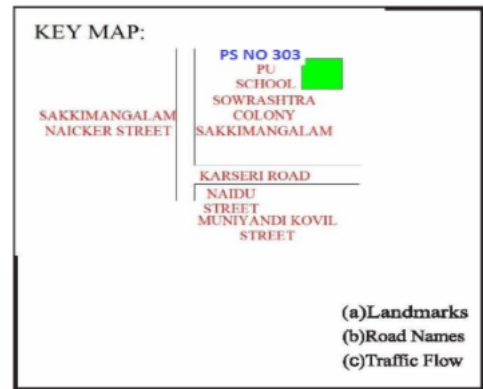

**Google Map View**

**Polling Station Building Front View**

**Polling Station Front View**

**Cad View**

**Key MAP View**

1 பெயர் : முத்தப்பன் தந்தையின் பெயர்: கண்ணன் வீட்டு எண் : 1/157 வயது : 24 பாலினம் : ஆண்	SOL2722411 Photo is available	2 பெயர் : சுரேஷ் தந்தையின் பெயர்: ராமு ராமு வீட்டு எண் : 1/158 வயது : 43 பாலினம் : ஆண்	SOL2812147 Photo is available	3 பெயர் : கண்ணன் - தந்தையின் பெயர்: சந்தானம் - வீட்டு எண் : 1/158 வயது : 28 பாலினம் : ஆண்	RCX1452366 Photo is available
4 பெயர் : நவீன்குமார் தந்தையின் பெயர்: சுரேஷ் வீட்டு எண் : 1/158 வயது : 22 பாலினம் : ஆண்	SOL3013448 Photo is available	5 பெயர் : கண்ணன் தந்தையின் பெயர்: சுப்பிரமணி வீட்டு எண் : 1/158-2 வயது : 51 பாலினம் : ஆண்	SOL2620623 Photo is available	6 பெயர் : வளர்மதி கணவர் பெயர்: கண்ணன் வீட்டு எண் : 1/158-2 வயது : 48 பாலினம் : பெண்	SOL2616407 Photo is available
7 பெயர் : பஞ்சு லட்சுமி கணவர் பெயர்: காசில பாண்டி வீட்டு எண் : 1/158-2 வயது : 46 பாலினம் : பெண்	SOL2620755 Photo is available	8 பெயர் : மாதப்பன் பா தந்தையின் பெயர்: பாண்டி வீட்டு எண் : 1/158-2 வயது : 30 பாலினம் : ஆண்	SOL2620698 Photo is available	9 பெயர் : சரவண கிருஷ்ணன் தந்தையின் பெயர்: கண்ணன் வீட்டு எண் : 1/158-4 வயது : 27 பாலினம் : ஆண்	THB1080175 Photo is available
10 பெயர் : அழகேஸ்வரீ கணவர் பெயர்: கருப்புராஜா வீட்டு எண் : 1/158-4 வயது : 24 பாலினம் : பெண்	SOL2979821 Photo is available	11 பெயர் : மலைப்பாண்டி தந்தையின் பெயர்: ராமு வீட்டு எண் : 1/158ஜீ வயது : 52 பாலினம் : ஆண்	WBV0690438 Photo is available	12 பெயர் : தீபிகா ம தந்தையின் பெயர்: மலை பாண்டி வீட்டு எண் : 1/158ஜீ வயது : 22 பாலினம் : பெண்	SOL2951028 Photo is available
13 பெயர் : லக்ஷ்மி கணவர் பெயர்: சுரேஷ் சுரேஷ் வீட்டு எண் : 1/158 கே வயது : 39 பாலினம் : பெண்	SOL2812139 Photo is available	14 பெயர் : சந்தனம் - தந்தையின் பெயர்: மாயாண்டி - வீட்டு எண் : 1/158ஸ் வயது : 55 பாலினம் : ஆண்	RCX1201599 Photo is available	15 பெயர் : மகாலட்சுமி - கணவர் பெயர்: சந்தனம் - வீட்டு எண் : 1/158 ஸ் வயது : 51 பாலினம் : பெண்	RCX1201250 Photo is available
16 பெயர் : மேனகா தந்தையின் பெயர்: தெய்வம் வீட்டு எண் : 1/177 வயது : 28 பாலினம் : பெண்	SOL2168466 Photo is available	17 பெயர் : ஆறுமுகம் - தந்தையின் பெயர்: முனியன் - வீட்டு எண் : 2-264A வயது : 58 பாலினம் : ஆண்	SOL0192500 Photo is available	18 பெயர் : ம. பாரதி தந்தையின் பெயர்: மகேந்திரன் வீட்டு எண் : 2/275 வயது : 28 பாலினம் : பெண்	SOL2812337 Photo is available
19 பெயர் : அலெக்ஸ்பாண்டி - தந்தையின் பெயர்: குருசாமி - வீட்டு எண் : 2-287 வயது : 37 பாலினம் : ஆண்	SOL0192518 Photo is available	20 பெயர் : அருள் பாண்டி - தந்தையின் பெயர்: குருசாமி - வீட்டு எண் : 2-287 வயது : 32 பாலினம் : ஆண்	SOL1932987 Photo is available	21 பெயர் : அஜித் குமார் - தந்தையின் பெயர்: குருசாமி - வீட்டு எண் : 2-287 வயது : 29 பாலினம் : ஆண்	SOL1933001 Photo is available
22 பெயர் : ஜெயம்மாள் கணவர் பெயர்: அருள் பாண்டி வீட்டு எண் : 2/287 வயது : 25 பாலினம் : பெண்	ZFI1491893 Photo is available	23 பெயர் : செந்தில்குமார் - தந்தையின் பெயர்: சேதுராமன் - வீட்டு எண் : 2-289 வயது : 42 பாலினம் : ஆண்	SOL0192856 Photo is available	24 பெயர் : ஜானகி - கணவர் பெயர்: செந்தில்குமார் - வீட்டு எண் : 2-289 வயது : 38 பாலினம் : பெண்	SOL0192849 Photo is available
S 25 பெயர் : ரா. பிரியதர்ஷினி தந்தையின் பெயர்: ராமசாமி வீட்டு எண் : 2/298 வயது : 23 பாலினம் : பெண்	SOL2812311 Photo is available	26 பெயர் : மகேஸ்வரி கணவர் பெயர்: கார்த்திக் வீட்டு எண் : 2/303 வயது : 29 பாலினம் : பெண்	SOL2812162 Photo is available	27 பெயர் : அருள் ராஜா தந்தையின் பெயர்: பாலு வீட்டு எண் : 2/307 வயது : 26 பாலினம் : ஆண்	SOL2046464 Photo is available
28 பெயர் : அபி சக்ரா தந்தையின் பெயர்: கஜேந்திரன் வீட்டு எண் : 2/307ஏ வயது : 24 பாலினம் : ஆண்	SOL2719425 Photo is available	29 பெயர் : க. முனீஸ்வரி தந்தையின் பெயர்: கருப்பையா வீட்டு எண் : 2/307ஏ வயது : 23 பாலினம் : பெண்	SOL2812303 Photo is available	30 பெயர் : மங்களேஸ்வரி கணவர் பெயர்: உதய குமரன் வீட்டு எண் : 2/307 .கே வயது : 52 பாலினம் : பெண்	SOL2812378 Photo is available