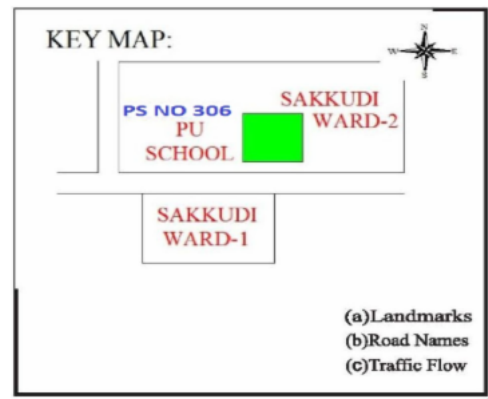

Key MAP View