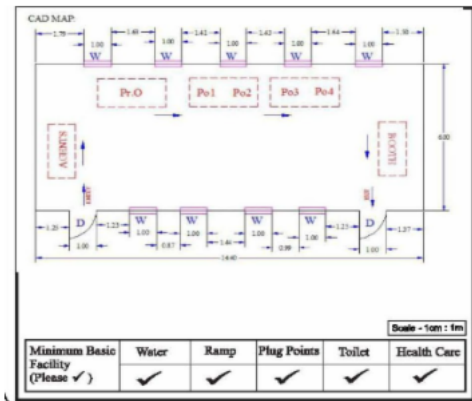

**Google Map View**

**Polling Station Building Front View**

**Polling Station Front View**

**Cad View**

**Key MAP View**

1	SOL1448471	பெயர் : கருப்பையா - தந்தையின் பெயர்: முத்தையா - வீட்டு எண் : 5-61 வயது : 48 பாலினம் : ஆண்	Photo is available	2	SOL1123363	பெயர் : லெட்சுமணன் - தந்தையின் பெயர்: கருப்பையா - வீட்டு எண் : 5-67 வயது : 35 பாலினம் : ஆண்	Photo is available	3	SOL1448372	பெயர் : முருகேஸ்வரி - கணவர் பெயர்: லெட்சுமணன் - வீட்டு எண் : 5-67 வயது : 34 பாலினம் : பெண்	Photo is available
4	SOL1448141	பெயர் : பஞ்சவர்ணம் - கணவர் பெயர்: மருதுபாண்டி - வீட்டு எண் : 5-70 வயது : 36 பாலினம் : பெண்	Photo is available	5	SOL2649572	பெயர் : நாகராணி கணவர் பெயர்: பெருமாள் வீட்டு எண் : 5/73 வயது : 29 பாலினம் : பெண்	Photo is available	6	SOL2152775	பெயர் : அஜீத் தந்தையின் பெயர்: வன்னிமுத்து வீட்டு எண் : 5/77 வயது : 25 பாலினம் : ஆண்	Photo is available
7	SOL1260082	பெயர் : மூக்கன் - தந்தையின் பெயர்: இருளன் - வீட்டு எண் : 5-82 வயது : 62 பாலினம் : ஆண்	Photo is available	8	SOL1260108	பெயர் : கண்ணன் - தந்தையின் பெயர்: மூக்கன் - வீட்டு எண் : 5-82 வயது : 35 பாலினம் : ஆண்	Photo is available	9	SOL2810927	பெயர் : ஈஸ்வரி கணவர் பெயர்: கண்ணன் வீட்டு எண் : 5-82 வயது : 27 பாலினம் : பெண்	Photo is available
10	SOL1989102	பெயர் : சித்ரா தந்தையின் பெயர்: செல்வராஜ் வீட்டு எண் : 5-90 வயது : 26 பாலினம் : பெண்	Photo is available	11	SOL0476374	பெயர் : சூழி - கணவர் பெயர்: கருப்புசாமி - வீட்டு எண் : 5-92 வயது : 38 பாலினம் : பெண்	Photo is available	12	SOL0496836	பெயர் : சின்னகருப்பன் - தந்தையின் பெயர்: இருளன் - வீட்டு எண் : 5-92 வயது : 36 பாலினம் : ஆண்	Photo is available
13	SOL1123165	பெயர் : லதா - தந்தையின் பெயர்: கிருஷ்ணன் - வீட்டு எண் : 5-93 வயது : 32 பாலினம் : பெண்	Photo is available	14	SOL1448380	பெயர் : தங்கசெல்வி - கணவர் பெயர்: கண்ணன் - வீட்டு எண் : 5-95 வயது : 31 பாலினம் : பெண்	Photo is available	15	SOL1123181	பெயர் : பாண்டி - தந்தையின் பெயர்: குப்புசாமி - வீட்டு எண் : 5-96 வயது : 34 பாலினம் : ஆண்	Photo is available
16	SOL1989086	பெயர் : கொசல்யா தந்தையின் பெயர்: கருப்பையா வீட்டு எண் : 5-97 வயது : 26 பாலினம் : பெண்	Photo is available	17	SOL1123058	பெயர் : கிருஷ்ணன் - தாயின் பெயர்: அழகம்மாள் - வீட்டு எண் : 5-98 வயது : 33 பாலினம் : ஆண்	Photo is available	18	SOL2810687	பெயர் : சூதா கணவர் பெயர்: சின்னக்கருப்பு சின்னக்கருப்பு வீட்டு எண் : 5/103 வயது : 25 பாலினம் : பெண்	Photo is available
19	SOL1933928	பெயர் : கண்ணன் - தந்தையின் பெயர்: மூக்கையா - வீட்டு எண் : 5-106 வயது : 27 பாலினம் : ஆண்	Photo is available	20	SOL0476382	பெயர் : முத்துப்பாண்டி - தந்தையின் பெயர்: கருப்பையா - வீட்டு எண் : 5-113 வயது : 42 பாலினம் : ஆண்	Photo is available	21	SOL2649929	பெயர் : பாண்டி தாயின் பெயர்: அங்கம்மாள் வீட்டு எண் : 5/117 வயது : 27 பாலினம் : ஆண்	Photo is available
22	SOL1989128	பெயர் : கருப்புசாமி தந்தையின் பெயர்: மூக்கன் வீட்டு எண் : 5-118 வயது : 26 பாலினம் : ஆண்	Photo is available	23	SOL1245661	பெயர் : மலைச்சாமி - தந்தையின் பெயர்: இருளன் - வீட்டு எண் : 5-122 வயது : 52 பாலினம் : ஆண்	Photo is available	24	SOL1245653	பெயர் : காளியம்மாள் - கணவர் பெயர்: மலைச்சாமி - வீட்டு எண் : 5-122 வயது : 50 பாலினம் : பெண்	Photo is available
25	SOL1933787	பெயர் : பஞ்சமுத்து - தாயின் பெயர்: இருளாயி - வீட்டு எண் : 5-127 வயது : 41 பாலினம் : ஆண்	Photo is available	26	SOL2048080	பெயர் : மகாலெட்சுமி தந்தையின் பெயர்: மூக்கையா வீட்டு எண் : 5/128A வயது : 37 பாலினம் : பெண்	Photo is available	27	SOL1958263	பெயர் : சரசு - கணவர் பெயர்: பஞ்சவர்ணம் - வீட்டு எண் : 5-130 வயது : 38 பாலினம் : பெண்	Photo is available
28	SOL1245380	பெயர் : பெரியசாமி - தந்தையின் பெயர்: முருகன் - வீட்டு எண் : 5-132 வயது : 31 பாலினம் : ஆண்	Photo is available	29	SOL1447911	பெயர் : ருக்குமணி - தந்தையின் பெயர்: மூக்கன் - வீட்டு எண் : 5-133 வயது : 39 பாலினம் : பெண்	Photo is available	30	SOL2649705	பெயர் : கே.குப்புசாமி இதரர் பெயர்: கே.மருத வள்ளி வீட்டு எண் : 5/135 ஏ வயது : 45 பாலினம் : ஆண்	Photo is available