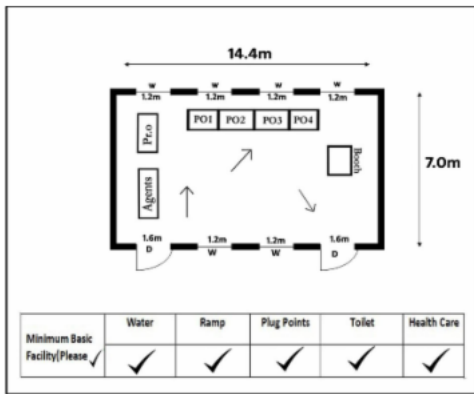

Google Map View

Polling Station Building Front View

Polling Station Front View

Cad View

Key MAP View

சட்டமன்றத் தொகுதியின் எண் மற்றும் பெயர் : 189-மதுரை (கிழக்கு)
பிரிவு எண் மற்றும் பெயர் 1-கொடிமங்கலம் (வ.கி) கொடிமங்கலம் (ஊ), கொடிமங்கலம் 1 வார்டு 2