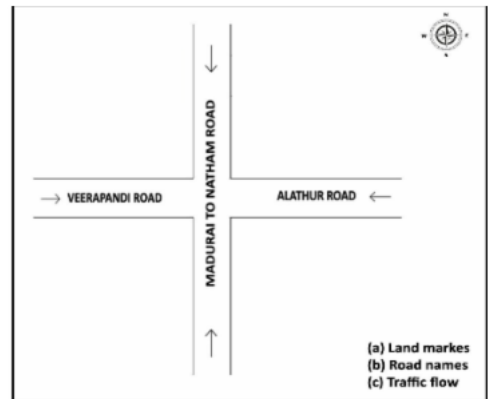

Google Map View

Polling Station Building Front View

Polling Station Front View

Cad View

Key MAP View

சட்டமன்றத் தொகுதியின் எண் மற்றும் பெயர் : 189-மதுரை (கிழக்கு)
பிரிவு எண் மற்றும் பெயர் 1-கொடிமங்கலம் (வ.கி) கொடிமங்கலம் (ஊ), கொடிமங்கலம் 1 வார்டு 2