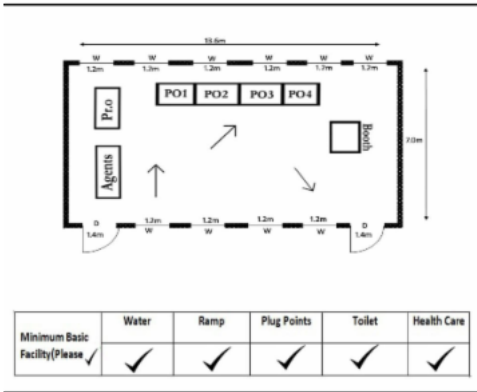

Cad View

Key MAP View