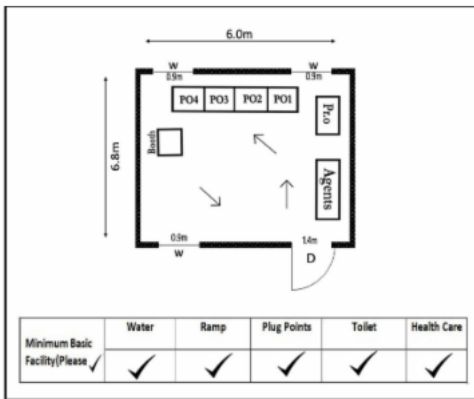

**Google Map View**

Courtesy - Google Maps

**Polling Station Building Front View**

**Polling Station Front View**

**Cad View**

**Key MAP View**

சட்டமன்றத் தொகுதியின் எண் மற்றும் பெயர் : 189-மதுரை (கிழக்கு)  
பிரிவு எண் மற்றும் பெயர் 1-ஆலாத்தூர் (வ.கி) ஆலாத்தூர் (ஊ), ஆதி திராவிடர் காலனி 1வது வார்டு