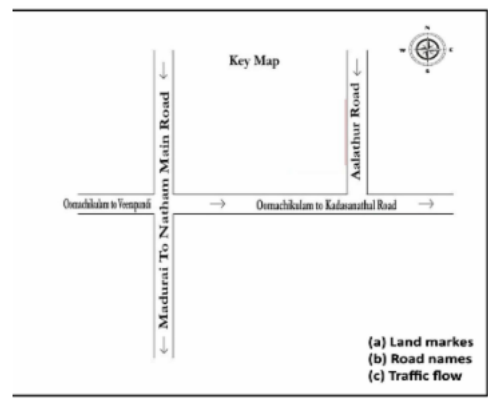

**Google Map View**

Courtesy - Google Maps

**Polling Station Building Front View**

**Polling Station Front View**

**Cad View**

**Key MAP View**

சட்டமன்றத் தொகுதியின் எண் மற்றும் பெயர் : 189-மதுரை (கிழக்கு)  
பிரிவு எண் மற்றும் பெயர் 1-ஆலாத்தூர் (வ.கி) ஆலாத்தூர் (ஊ), ஆதி திராவிடர் காலனி 1வது வார்டு