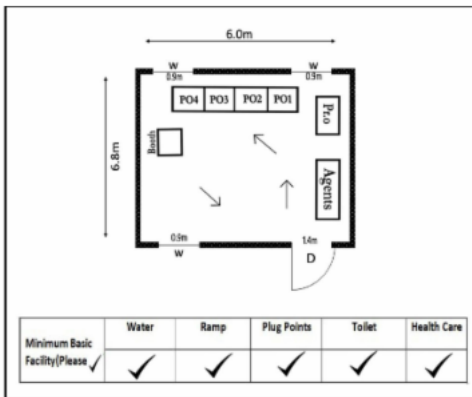

Google Map View

Polling Station Building Front View

Polling Station Front View

Cad View

Key MAP View

சட்டமன்றத் தொகுதியின் எண் மற்றும் பெயர் : 189-மதுரை (கிழக்கு)
பிரிவு எண் மற்றும் பெயர் 1-ஆலாத்தூர் (வ.கி) மற்றும் ஆலாத்தூர் (ஊ), இ.பி.காலனி 2வது வார்டு