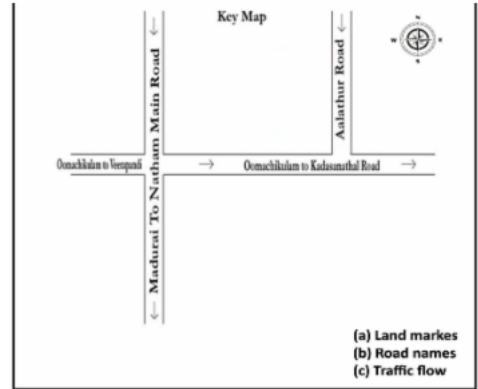

**Google Map View**

**Polling Station Building Front View**

**Polling Station Front View**

**Cad View**

**Key MAP View**

சட்டமன்றத் தொகுதியின் எண் மற்றும் பெயர் : 189-மதுரை (கிழக்கு)  
பிரிவு எண் மற்றும் பெயர் 1-ஆலாத்தூர் (வ.கி) ஆலாத்தூர்(உ), இந்திரா நகர் 2வது வார்டு