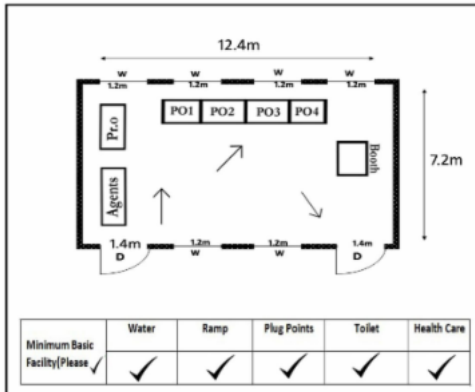

**Google Map View**

**Polling Station Building Front View**

**Polling Station Front View**

**Cad View**

**Key MAP View**

சட்டமன்றத் தொகுதியின் எண் மற்றும் பெயர் : 189-மதுரை (கிழக்கு)  
பிரிவு எண் மற்றும் பெயர் 1-ஆலாத்தூர் (வ.கி) ஆலாத்தூர்(உ), இந்திரா நகர் 2வது வார்டு