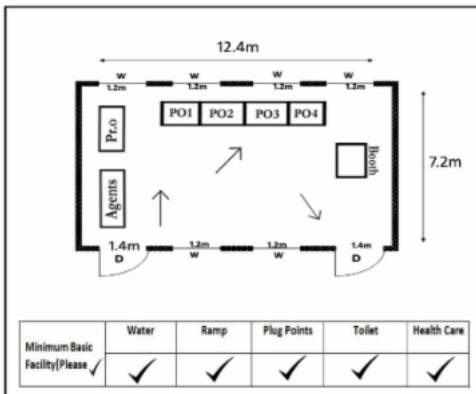

Courtesy - Google Maps

Google Map View

Courtesy - Google Maps

Polling Station Building Front View

Polling Station Front View

Cad View

Key MAP View

சட்டமன்றத் தொகுதியின் எண் மற்றும் பெயர் : 189-மதுரை (கிழக்கு)
பிரிவு எண் மற்றும் பெயர் : 1-மாணவரிவாரியேந்தல் (வ.கி) ஆலாத்தூர் (ஊ), மாணவரிவாரியேந்தல் 3வது வார்டு