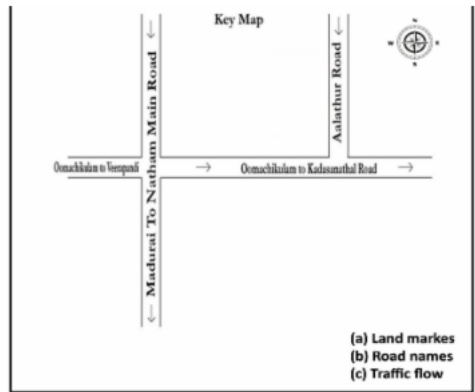

Courtesy - Google Maps

Google Map View

Courtesy - Google Maps

Polling Station Building Front View

Polling Station Front View

Cad View

Key MAP View

சட்டமன்றத் தொகுதியின் எண் மற்றும் பெயர் : 189-மதுரை (கிழக்கு)
பிரிவு எண் மற்றும் பெயர் : 1-மாணவரிவாரியேந்தல் (வ.கி) ஆலாத்தூர் (ஊ), மாணவரிவாரியேந்தல் 3வது வார்டு