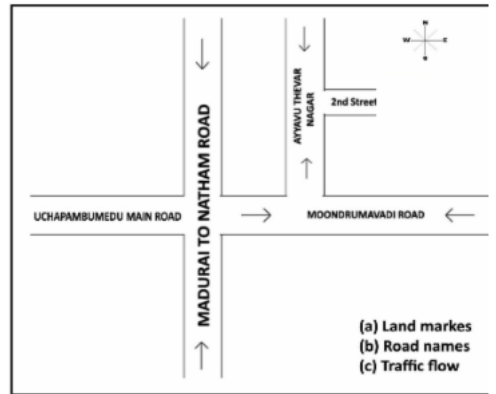

Key MAP View