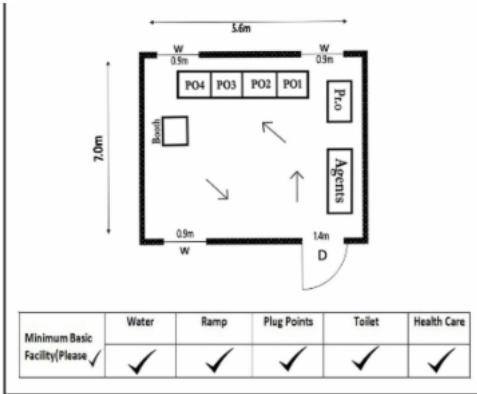

Google Map View

Polling Station Building Front View

Polling Station Front View

Cad View

Key MAP View

1 பெயர் : பூநிதி - தந்தையின் பெயர்: சிவச்செல்வன் - வீட்டு எண் : 1 வயது : 28 பாலினம் : பெண் Photo is available	SOL1723030	2 பெயர் : பிரேம்ஜான்ஆசிர - தந்தையின் பெயர்: விக்டர்ராஜ் - வீட்டு எண் : 1-4 வயது : 39 பாலினம் : ஆண் Photo is available	SOL0523035	3 பெயர் : சரவணன் தந்தையின் பெயர்: சேகர் வீட்டு எண் : 1/254 வயது : 28 பாலினம் : ஆண் Photo is available	SOL2651230
4 பெயர் : சக்தி வேல் தந்தையின் பெயர்: கோபாலன் பாண்டி வீட்டு எண் : 1/301 வயது : 43 பாலினம் : ஆண் Photo is available	SOL3002623	5 பெயர் : சரத்குமார் கஜ இதரர் பெயர்: ஓளந வீட்டு எண் : 1/400, அஜீத் இலேம வயது : 32 பாலினம் : ஆண் Photo is available	SOL2056398	6 பெயர் : ஹேப்சிபா ஹேவன் ரோஸ் சா ஹேப்சி தந்தையின் பெயர்: சாமுவேல் வீரசிந்நா சி வீட்டு எண் : 1/767 வயது : 25 பாலினம் : பெண் Photo is available	SOL2156040
7 பெயர் : சுடலைமுத்து தந்தையின் பெயர்: பெருமாள் வீட்டு எண் : 1/770 ஐயப்பன் நகர் வயது : 44 பாலினம் : ஆண் Photo is available	CRN1514983	8 பெயர் : ஜெய் பூநீமன் செ தந்தையின் பெயர்: செந்தில்குமார் வீட்டு எண் : 1/773, செண்பகப் பூ வீதி வயது : 20 பாலினம் : ஆண் Photo is available	SOL3182219	9 பெயர் : டேவிட் ஜெபஸ் தேவசிங் - தந்தையின் பெயர்: சத்தியதாஸ் ரஞ்சித்சிங் - வீட்டு எண் : 1-777 வயது : 32 பாலினம் : ஆண் Photo is available	SOL1462357
10 பெயர் : ராக்லேன்ட் ஜோயல் தேவசிங் ஷா தந்தையின் பெயர்: சத்தியதாஸ்ரஞ்சித்சிங் வீட்டு எண் : 1/777 அல்லி தெரு வயது : 28 பாலினம் : ஆண் Photo is available	SOL2893196	11 பெயர் : சூதா - கணவர் பெயர்: கிருஷ்ணமூர்த்தி - வீட்டு எண் : 1-778 வயது : 42 பாலினம் : பெண் Photo is available	SOL0957936	12 பெயர் : அருண் குமார் - தந்தையின் பெயர்: பாண்டி - வீட்டு எண் : 1-779 வயது : 47 பாலினம் : ஆண் Photo is available	SOL0864454
13 பெயர் : ஈஸ்வரி - கணவர் பெயர்: பாலமுருகன் - வீட்டு எண் : 1-783 வயது : 51 பாலினம் : பெண் Photo is available	SOL0199166	14 பெயர் : ஹரிஷ் ராஜன் தந்தையின் பெயர்: திருமலை ராஜன் வீட்டு எண் : 1/790 வயது : 28 பாலினம் : ஆண் Photo is available	SOL2120129	15 பெயர் : ஸ்வேதா தாயின் பெயர்: அனுராதா வீட்டு எண் : 1/791 வயது : 27 பாலினம் : பெண் Photo is available	SOL2083012
16 பெயர் : சசிலா - கணவர் பெயர்: சாமுவேல் புருஷோத்தமன் - வீட்டு எண் : 1-791-1 வயது : 76 பாலினம் : பெண் Photo is available	SOL1808195	17 பெயர் : சாமுவேல்புருசோத்தமன் - தந்தையின் பெயர்: டேனியல் - வீட்டு எண் : 1-792 வயது : 82 பாலினம் : ஆண் Photo is available	SOL0520866	18 பெயர் : குணசேகரன் - தந்தையின் பெயர்: பிச்சாண்டி - வீட்டு எண் : 1-792 வயது : 69 பாலினம் : ஆண் Photo is available	SOL0522771
19 பெயர் : ஜானகி - கணவர் பெயர்: குணசேகரன் - வீட்டு எண் : 1-792 வயது : 60 பாலினம் : பெண் Photo is available	SOL0522797	20 பெயர் : மணிகண்டன் - தந்தையின் பெயர்: குணசேகரன் - வீட்டு எண் : 1-792 வயது : 41 பாலினம் : ஆண் Photo is available	SOL0522789	21 பெயர் : திருமுருகன் தந்தையின் பெயர்: ஜெயபால் வீட்டு எண் : 1/792-1 வயது : 32 பாலினம் : ஆண் Photo is available	SOL2959518
22 பெயர் : புவனா சங்கரி - தந்தையின் பெயர்: முருகேசன் - வீட்டு எண் : 1-796 வயது : 36 பாலினம் : பெண் Photo is available	SOL0199174	23 பெயர் : கார்த்திகா கோபாலகிருஷ்ணன் தந்தையின் பெயர்: ஃபாடர் வீட்டு எண் : 1/796, roja steet வயது : 36 பாலினம் : பெண் Photo is available	AEB0436576	24 பெயர் : பானுபிரியா - தந்தையின் பெயர்: சங்கரநாராயணன் - வீட்டு எண் : 1-797 வயது : 35 பாலினம் : பெண் Photo is available	SOL0522904
25 பெயர் : ராஜேஸ்கண்ணன் - தந்தையின் பெயர்: பொன்ராஜ் - வீட்டு எண் : 1-798-1 வயது : 46 பாலினம் : ஆண் Photo is available	SOL0864587	26 பெயர் : சமதி - கணவர் பெயர்: முத்துராஜ் - வீட்டு எண் : 1/800 வயது : 73 பாலினம் : பெண் Photo is available	SOL1754597	27 பெயர் : நவீன் தந்தையின் பெயர்: அழிமுதன் வீட்டு எண் : 1/802, விநாயகர் கோவில் தெரு வயது : 19 பாலினம் : ஆண் Photo is available	SOL3278561
28 பெயர் : திருமுருகன் தந்தையின் பெயர்: மார்கண்டன் வீட்டு எண் : 1/803 வயது : 50 பாலினம் : ஆண் Photo is available	NMJ0267211	29 பெயர் : நாக் கீதா தந்தையின் பெயர்: ராஜேந்தரன் வீட்டு எண் : 1/805 வயது : 28 பாலினம் : பெண் Photo is available	SOL2655637	30 பெயர் : கவிதா - கணவர் பெயர்: செந்தில்நாதன் - வீட்டு எண் : 1-812 வயது : 46 பாலினம் : பெண் Photo is available	SOL0519587