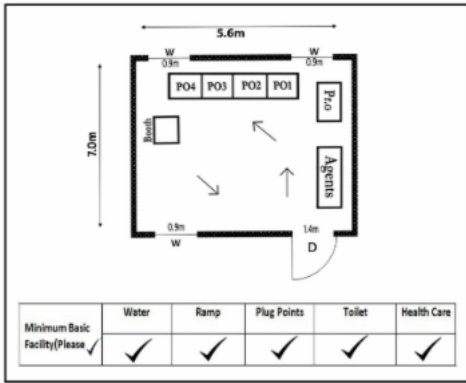

Google Map View

Polling Station Building Front View

Polling Station Front View

Cad View

Key MAP View

1	SOL3002094	பெயர் : கல்பனா தந்தையின் பெயர்: சக்தி வேல் வீட்டு எண் : 1/301 வயது : 38 பாலினம் : பெண்	Photo is available	2	SOL3183548	பெயர் : யோகேந்திர பிரசாத் ரா தந்தையின் பெயர்: ராமகிருஷ்ணன் வீட்டு எண் : 1/321 வயது : 21 பாலினம் : ஆண்	Photo is available	3	SOL0015313	பெயர் : வெங்கடேஷன் - தந்தையின் பெயர்: தேவநாதன் - வீட்டு எண் : 1-711 வயது : 43 பாலினம் : ஆண்	Photo is available
4	SOL0199141	பெயர் : ருக்மணி - கணவர் பெயர்: ராமசாமி - வீட்டு எண் : 1-780 வயது : 76 பாலினம் : பெண்	Photo is available	5	SOL0520114	பெயர் : மணிராஜ் - தந்தையின் பெயர்: சாமுவேல் - வீட்டு எண் : 1E வயது : 87 பாலினம் : ஆண்	Photo is available	6	SOL0520213	பெயர் : சரஸ்வதி - கணவர் பெயர்: மணிராஜ் - வீட்டு எண் : 1E வயது : 78 பாலினம் : பெண்	Photo is available
7	SOL0520312	பெயர் : தனம் - கணவர் பெயர்: சண்முகராஜ் - வீட்டு எண் : 1E வயது : 75 பாலினம் : பெண்	Photo is available	8	SOL0522334	பெயர் : ஜெயலட்சுமி - கணவர் பெயர்: கந்தசாமி - வீட்டு எண் : 1E வயது : 71 பாலினம் : பெண்	Photo is available	9	SOL1146968	பெயர் : ராஜம்மாள் - கணவர் பெயர்: கருப்பசாமி - வீட்டு எண் : 1E வயது : 67 பாலினம் : பெண்	Photo is available
10	SOL0520379	பெயர் : தாமரைச்செல்வி - கணவர் பெயர்: ராஜேந்திரன் - வீட்டு எண் : 1E வயது : 66 பாலினம் : பெண்	Photo is available	11	SOL0520031	பெயர் : விஜயராஜன் - தந்தையின் பெயர்: லெட்சுமணன் - வீட்டு எண் : 1E வயது : 66 பாலினம் : ஆண்	Photo is available	12	SOL0522508	பெயர் : நாகராணி - கணவர் பெயர்: ஞானவேல் - வீட்டு எண் : 1E வயது : 64 பாலினம் : பெண்	Photo is available
13	SOL1463116	பெயர் : முருகேசன் - தந்தையின் பெயர்: சண்முகம் - வீட்டு எண் : 1E வயது : 64 பாலினம் : ஆண்	Photo is available	14	SOL0520098	பெயர் : சுப்பிரமணியன் - தந்தையின் பெயர்: கந்தசாமி - வீட்டு எண் : 1E வயது : 60 பாலினம் : ஆண்	Photo is available	15	SOL0790949	பெயர் : தேவி - கணவர் பெயர்: தமிழரசன் - வீட்டு எண் : 1e வயது : 60 பாலினம் : பெண்	Photo is available
16	SOL0520296	பெயர் : மணிகண்டராமு தந்தையின் பெயர்: காளியப்பன் - வீட்டு எண் : 1E வயது : 49 பாலினம் : ஆண்	Photo is available	17	SOL0520015	பெயர் : சாரதாமணி - கணவர் பெயர்: பிரபு - வீட்டு எண் : 1E வயது : 47 பாலினம் : பெண்	Photo is available	18	SOL0520288	பெயர் : அங்காளஸ்வரி - கணவர் பெயர்: முருகன் - வீட்டு எண் : 1E வயது : 45 பாலினம் : பெண்	Photo is available
19	SOL0519959	பெயர் : இந்துராணி - கணவர் பெயர்: மாரிமுத்து - வீட்டு எண் : 1e வயது : 42 பாலினம் : பெண்	Photo is available	20	SOL0520171	பெயர் : அமுதா - கணவர் பெயர்: கண்ணன் - வீட்டு எண் : 1E வயது : 41 பாலினம் : பெண்	Photo is available	21	SOL1146950	பெயர் : சுகுமார் - தந்தையின் பெயர்: கருப்பசாமி - வீட்டு எண் : 1E வயது : 37 பாலினம் : ஆண்	Photo is available
# 22	SOL0522359	பெயர் : ராஜ் சுந்தர் துரைராஜன் தந்தையின் பெயர்: துரைராஜன் - வீட்டு எண் : எண். 2/294/2 வயது : 36 பாலினம் : ஆண்	Photo is available	23	SOL0519983	பெயர் : ஷர்மிளாராணி - தந்தையின் பெயர்: நவநீத கிருஷ்ணன் - வீட்டு எண் : 1E வயது : 36 பாலினம் : பெண்	Photo is available	24	SOL0519975	பெயர் : ஜனனி - தந்தையின் பெயர்: தமிழ்சன் - வீட்டு எண் : 1E வயது : 35 பாலினம் : பெண்	Photo is available
25	SOL0014894	பெயர் : ஜெயசித்ரா - கணவர் பெயர்: செல்வக்குமார் - வீட்டு எண் : 1-E வயது : 43 பாலினம் : பெண்	Photo is available	26	SOL0014885	பெயர் : சிந்து - தந்தையின் பெயர்: சேதுராமன் - வீட்டு எண் : 1-E வயது : 42 பாலினம் : பெண்	Photo is available	S 27	SOL0958520	பெயர் : தாரணி - கணவர் பெயர்: தன்பாலன் - வீட்டு எண் : 2 வயது : 46 பாலினம் : பெண்	Photo is available
28	SOL0958470	பெயர் : பிரபாகாரன் - தந்தையின் பெயர்: மோகன்ராஜ் - வீட்டு எண் : 2 வயது : 33 பாலினம் : ஆண்	Photo is available	29	SOL0958579	பெயர் : சசிகலா - தந்தையின் பெயர்: ருத்ரமூர்த்தி - வீட்டு எண் : 2 வயது : 33 பாலினம் : பெண்	Photo is available	30	SOL1534742	பெயர் : காயத்ரி - தந்தையின் பெயர்: கோபால்சிங் - வீட்டு எண் : 2 வயது : 31 பாலினம் : பெண்	Photo is available