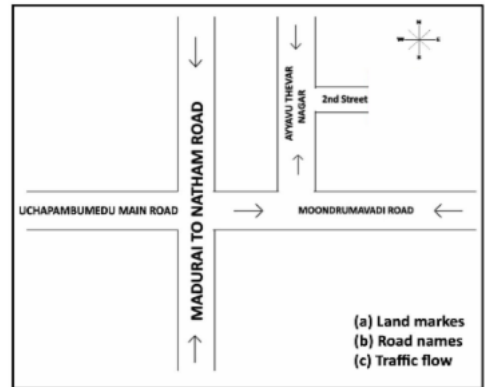

Cad View

Key MAP View