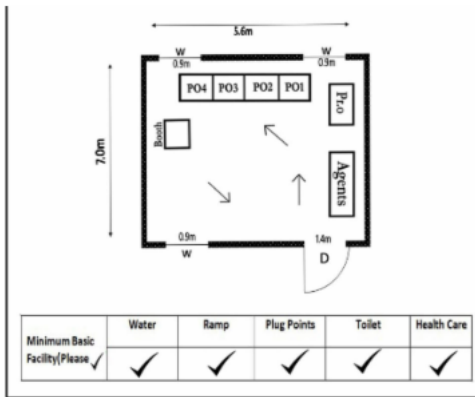

Courtesy - Google Maps

Google Map View

Courtesy - Google Maps

Polling Station Building Front View

Polling Station Front View

Cad View

Key MAP View

1 பெயர் : ஷாமலி வெ மா தந்தையின் பெயர்: மாதவன் வெ வீட்டு எண் : 1-292,வைகை 8வதுதெரு வயது : 24 பாலினம் : பெண்	SOL3098415 Photo is available	2 பெயர் : தமிழ்செல்வி - கணவர் பெயர்: வீமராஜ் - வீட்டு எண் : 1-545 வயது : 59 பாலினம் : பெண்	SOL0015289 Photo is available	3 பெயர் : பாலமுருகன் - தந்தையின் பெயர்: முருகேசன் - வீட்டு எண் : 1-807-1 வயது : 37 பாலினம் : ஆண்	SOL0791004 Photo is available
4 பெயர் : சுவாமிஜயலெட்சுமி - கணவர் பெயர்: பகீரன் - வீட்டு எண் : 1E வயது : 68 பாலினம் : பெண்	SOL0521286 Photo is available	5 பெயர் : போஸ் - தந்தையின் பெயர்: ராமசாமி - வீட்டு எண் : 1E வயது : 59 பாலினம் : ஆண்	SOL1284306 Photo is available	6 பெயர் : முத்துசுவாமி - தந்தையின் பெயர்: பழநி - வீட்டு எண் : 2 வயது : 64 பாலினம் : ஆண்	SOL1723311 Photo is available
7 பெயர் : மல்லிகா - கணவர் பெயர்: சுப்புராஜ் - வீட்டு எண் : 2 வயது : 57 பாலினம் : பெண்	SOL0958371 Photo is available	8 பெயர் : சாந்தி - தந்தையின் பெயர்: தியாகராஜன் - வீட்டு எண் : 2 வயது : 38 பாலினம் : பெண்	SOL0958116 Photo is available	9 பெயர் : சுகன்யா - தந்தையின் பெயர்: சுப்புராஜ் - வீட்டு எண் : 2 வயது : 37 பாலினம் : பெண்	SOL0958389 Photo is available
10 பெயர் : முகம்மது ஜாவீத் - தந்தையின் பெயர்: சிக்கந்தர் பாஷா - வீட்டு எண் : 2 வயது : 37 பாலினம் : ஆண்	SOL0478909 Photo is available	11 பெயர் : நித்யா - தந்தையின் பெயர்: சுப்புராஜ் - வீட்டு எண் : 2 வயது : 34 பாலினம் : பெண்	SOL0958702 Photo is available	12 பெயர் : முகமது முபீத் - தந்தையின் பெயர்: சிக்கந்தர் பாஷா - வீட்டு எண் : 2 வயது : 34 பாலினம் : ஆண்	SOL0478917 Photo is available
13 பெயர் : மணி மாலா தந்தையின் பெயர்: சுந்தர் வீட்டு எண் : 2 வயது : 26 பாலினம் : பெண்	SOL2014017 Photo is available	14 பெயர் : பாண்டியராஜன் - தந்தையின் பெயர்: பாண்டியன் - வீட்டு எண் : 2-5 வயது : 31 பாலினம் : ஆண்	SOL1548999 Photo is available	15 பெயர் : மனோகரன் - தந்தையின் பெயர்: கணாதிசெட்டியார் - வீட்டு எண் : 2-109 வயது : 69 பாலினம் : ஆண்	SOL1284256 Photo is available
16 பெயர் : ராஜதிலகம் - கணவர் பெயர்: மனோகரன் - வீட்டு எண் : 2-109 வயது : 64 பாலினம் : பெண்	SOL1284413 Photo is available	17 பெயர் : செல்வமுருகேஸ்வரி - கணவர் பெயர்: ஜெயகுமார் - வீட்டு எண் : 2-109 வயது : 51 பாலினம் : பெண்	SOL0064832 Photo is available	18 பெயர் : வினோத்கண்ணா - தந்தையின் பெயர்: மனோகரன் - வீட்டு எண் : 2-109 வயது : 40 பாலினம் : ஆண்	SOL1284272 Photo is available
19 பெயர் : மகேஷ்கண்ணன் - தந்தையின் பெயர்: மனோகரன் - வீட்டு எண் : 2-109 வயது : 35 பாலினம் : ஆண்	SOL1284264 Photo is available	20 பெயர் : ராஜசேகரன் - தந்தையின் பெயர்: வெள்ளைச்சாமி - வீட்டு எண் : 2-111 வயது : 49 பாலினம் : ஆண்	SOL0520395 Photo is available	21 பெயர் : அனுபூர் தந்தையின் பெயர்: வீரா சாமி வீட்டு எண் : 2/112 வயது : 22 பாலினம் : பெண்	SOL3002086 Photo is available
22 பெயர் : பரமேஸ்வரி - கணவர் பெயர்: ரெஜினால்டு சிம்சன் - வீட்டு எண் : 2-112-1 வயது : 73 பாலினம் : பெண்	SOL0015552 Photo is available	23 பெயர் : ரெஜினால்டு சிம்சன் ஜெயகுமார் கு - தந்தையின் பெயர்: ஞானமுத்து - வீட்டு எண் : 2-112-1 வயது : 72 பாலினம் : ஆண்	SOL0015578 Photo is available	24 பெயர் : கிருஷ்ணவேணி - கணவர் பெயர்: பாலகிருஷ்ணன் - வீட்டு எண் : 2/112-1 வயது : 55 பாலினம் : பெண்	SOL0520536 Photo is available
25 பெயர் : மகிளாஷெர்லி - தந்தையின் பெயர்: ரெஜினால்டு சிம்சன் - வீட்டு எண் : 2-112-1 வயது : 40 பாலினம் : பெண்	SOL0015560 Photo is available	26 பெயர் : ஹரி கிஷோர் தந்தையின் பெயர்: பாலகிருஷ்ணன் வீட்டு எண் : 2/112-1 வயது : 24 பாலினம் : ஆண்	SOL2802155 Photo is available	27 பெயர் : வீரா சாமி தந்தையின் பெயர்: வீரப்பத்தேவர் வீட்டு எண் : 2-112-2 வயது : 59 பாலினம் : ஆண்	SOL0015636 Photo is available
28 பெயர் : தனலெட்சுமி - கணவர் பெயர்: வீரா சாமி வீட்டு எண் : 2-112-2 வயது : 54 பாலினம் : பெண்	FFT4386686 Photo is available	29 பெயர் : அரவிந்த் - தந்தையின் பெயர்: வீராச்சாமி - வீட்டு எண் : 2-112-2 வயது : 29 பாலினம் : ஆண்	SOL1887504 Photo is available	30 பெயர் : சுந்தர் - தந்தையின் பெயர்: சோமு - வீட்டு எண் : 2-113 வயது : 58 பாலினம் : ஆண்	SOL0479246 Photo is available