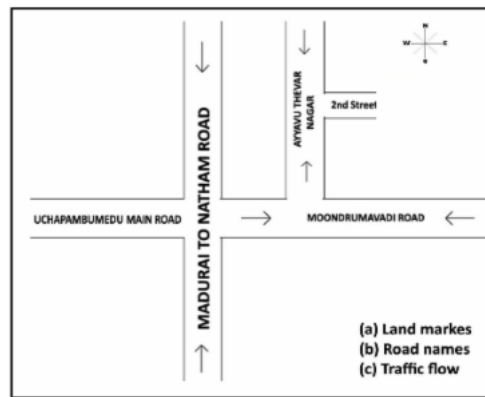

Courtesy - Google Maps

Google Map View

Courtesy - Google Maps

Polling Station Building Front View

Polling Station Front View

Cad View

Key MAP View

1 பெயர் : ஷாமலி வெ மா தந்தையின் பெயர்: மாதவன் வெ வீட்டு எண் : 1-292,வைகை 8வதுதெரு வயது : 24 பாலினம் : பெண்	SOL3098415 Photo is available	2 பெயர் : தமிழ்செல்வி - கணவர் பெயர்: வீமராஜ் - வீட்டு எண் : 1-545 வயது : 59 பாலினம் : பெண்	SOL0015289 Photo is available	3 பெயர் : பாலமுருகன் - தந்தையின் பெயர்: முருகேசன் - வீட்டு எண் : 1-807-1 வயது : 37 பாலினம் : ஆண்	SOL0791004 Photo is available
4 பெயர் : சுவாமிஜயலெட்சுமி - கணவர் பெயர்: பகீரன் - வீட்டு எண் : 1E வயது : 68 பாலினம் : பெண்	SOL0521286 Photo is available	5 பெயர் : போஸ் - தந்தையின் பெயர்: ராமசாமி - வீட்டு எண் : 1E வயது : 59 பாலினம் : ஆண்	SOL1284306 Photo is available	6 பெயர் : முத்துசுவாமி - தந்தையின் பெயர்: பழநி - வீட்டு எண் : 2 வயது : 64 பாலினம் : ஆண்	SOL1723311 Photo is available
7 பெயர் : மல்லிகா - கணவர் பெயர்: சுப்புராஜ் - வீட்டு எண் : 2 வயது : 57 பாலினம் : பெண்	SOL0958371 Photo is available	8 பெயர் : சாந்தி - தந்தையின் பெயர்: தியாகராஜன் - வீட்டு எண் : 2 வயது : 38 பாலினம் : பெண்	SOL0958116 Photo is available	9 பெயர் : சுகன்யா - தந்தையின் பெயர்: சுப்புராஜ் - வீட்டு எண் : 2 வயது : 37 பாலினம் : பெண்	SOL0958389 Photo is available
10 பெயர் : முகம்மது ஜாவீத் - தந்தையின் பெயர்: சிக்கந்தர் பாஷா - வீட்டு எண் : 2 வயது : 37 பாலினம் : ஆண்	SOL0478909 Photo is available	11 பெயர் : நித்யா - தந்தையின் பெயர்: சுப்புராஜ் - வீட்டு எண் : 2 வயது : 34 பாலினம் : பெண்	SOL0958702 Photo is available	12 பெயர் : முகமது முபீத் - தந்தையின் பெயர்: சிக்கந்தர் பாஷா - வீட்டு எண் : 2 வயது : 34 பாலினம் : ஆண்	SOL0478917 Photo is available
13 பெயர் : மணி மாலா தந்தையின் பெயர்: சுந்தர் வீட்டு எண் : 2 வயது : 26 பாலினம் : பெண்	SOL2014017 Photo is available	14 பெயர் : பாண்டியராஜன் - தந்தையின் பெயர்: பாண்டியன் - வீட்டு எண் : 2-5 வயது : 31 பாலினம் : ஆண்	SOL1548999 Photo is available	15 பெயர் : மனோகரன் - தந்தையின் பெயர்: கணாதிசெட்டியார் - வீட்டு எண் : 2-109 வயது : 69 பாலினம் : ஆண்	SOL1284256 Photo is available
16 பெயர் : ராஜதிலகம் - கணவர் பெயர்: மனோகரன் - வீட்டு எண் : 2-109 வயது : 64 பாலினம் : பெண்	SOL1284413 Photo is available	17 பெயர் : செல்வமுருகேஸ்வரி - கணவர் பெயர்: ஜெயகுமார் - வீட்டு எண் : 2-109 வயது : 51 பாலினம் : பெண்	SOL0064832 Photo is available	18 பெயர் : வினோத்கண்ணா - தந்தையின் பெயர்: மனோகரன் - வீட்டு எண் : 2-109 வயது : 40 பாலினம் : ஆண்	SOL1284272 Photo is available
19 பெயர் : மகேஷ்கண்ணன் - தந்தையின் பெயர்: மனோகரன் - வீட்டு எண் : 2-109 வயது : 35 பாலினம் : ஆண்	SOL1284264 Photo is available	20 பெயர் : ராஜசேகரன் - தந்தையின் பெயர்: வெள்ளைச்சாமி - வீட்டு எண் : 2-111 வயது : 49 பாலினம் : ஆண்	SOL0520395 Photo is available	21 பெயர் : அனுபூர் தந்தையின் பெயர்: வீரா சாமி வீட்டு எண் : 2/112 வயது : 22 பாலினம் : பெண்	SOL3002086 Photo is available
22 பெயர் : பரமேஸ்வரி - கணவர் பெயர்: ரெஜினால்டு சிம்சன் - வீட்டு எண் : 2-112-1 வயது : 73 பாலினம் : பெண்	SOL0015552 Photo is available	23 பெயர் : ரெஜினால்டு சிம்சன் ஜெயகுமார் கு - தந்தையின் பெயர்: ஞானமுத்து - வீட்டு எண் : 2-112-1 வயது : 72 பாலினம் : ஆண்	SOL0015578 Photo is available	24 பெயர் : கிருஷ்ணவேணி - கணவர் பெயர்: பாலகிருஷ்ணன் - வீட்டு எண் : 2/112-1 வயது : 55 பாலினம் : பெண்	SOL0520536 Photo is available
25 பெயர் : மகிளாஷெர்லி - தந்தையின் பெயர்: ரெஜினால்டு சிம்சன் - வீட்டு எண் : 2-112-1 வயது : 40 பாலினம் : பெண்	SOL0015560 Photo is available	26 பெயர் : ஹரி கிஷோர் தந்தையின் பெயர்: பாலகிருஷ்ணன் வீட்டு எண் : 2/112-1 வயது : 24 பாலினம் : ஆண்	SOL2802155 Photo is available	27 பெயர் : வீரா சாமி தந்தையின் பெயர்: வீரப்பத்தேவர் வீட்டு எண் : 2-112-2 வயது : 59 பாலினம் : ஆண்	SOL0015636 Photo is available
28 பெயர் : தனலெட்சுமி - கணவர் பெயர்: வீரா சாமி வீட்டு எண் : 2-112-2 வயது : 54 பாலினம் : பெண்	FFT4386686 Photo is available	29 பெயர் : அரவிந்த் - தந்தையின் பெயர்: வீராச்சாமி - வீட்டு எண் : 2-112-2 வயது : 29 பாலினம் : ஆண்	SOL1887504 Photo is available	30 பெயர் : சுந்தர் - தந்தையின் பெயர்: சோமு - வீட்டு எண் : 2-113 வயது : 58 பாலினம் : ஆண்	SOL0479246 Photo is available