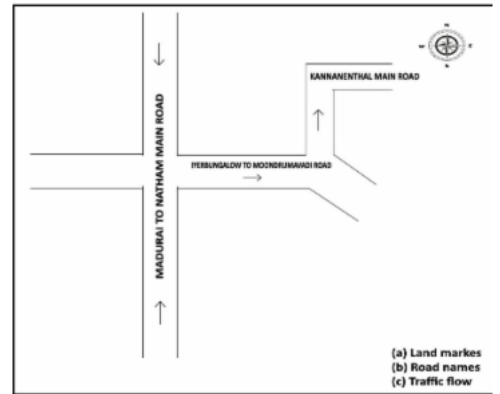

Google Map View

Polling Station Building Front View

Polling Station Front View

Cad View

Key MAP View

சட்டமன்றத் தொகுதியின் எண் மற்றும் பெயர் : 189-மதுரை (கிழக்கு)  
பிரிவு எண் மற்றும் பெயர் 1-மதுரை (மா) கண்ணனேந்தல் (வ.கி), ஜி.ஆர். நகர் கிழக்குத் தெரு வார்டு 11