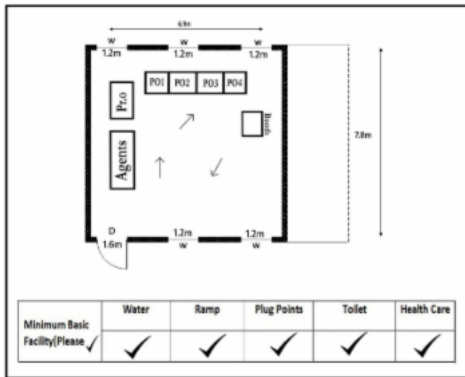

Google Map View

Polling Station Building Front View

Polling Station Front View

Cad View

Key MAP View

சட்டமன்றத் தொகுதியின் எண் மற்றும் பெயர் : 189-மதுரை (கிழக்கு)  
பிரிவு எண் மற்றும் பெயர் 1-மதுரை (மா) கண்ணனேந்தல் (வ.கி), ஜி.ஆர். நகர் கிழக்குத் தெரு வார்டு 11