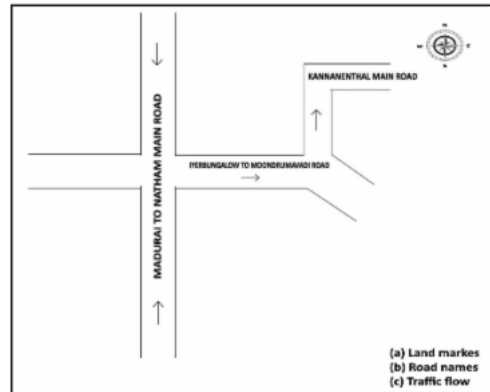

Courtesy - Google Maps

Google Map View

Courtesy - Google Maps

Polling Station Building Front View

Polling Station Front View

Cad View

Key MAP View

சட்டமன்றத் தொகுதியின் எண் மற்றும் பெயர் : 189-மதுரை (கிழக்கு)
பிரிவு எண் மற்றும் பெயர் 1-மதுரை (மா) கண்ணனேந்தல் (வ.கி), நாகையாசாமி நகர் வார்டு 11