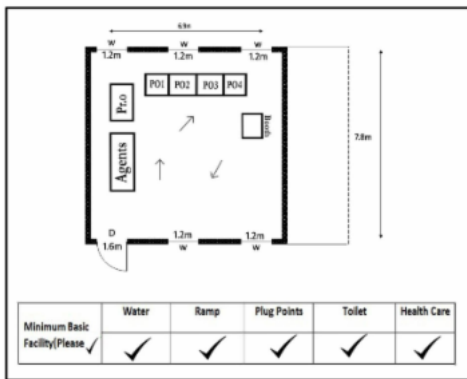

Courtesy - Google Maps

Google Map View

Courtesy - Google Maps

Polling Station Building Front View

Polling Station Front View

Cad View

Key MAP View

சட்டமன்றத் தொகுதியின் எண் மற்றும் பெயர் : 189-மதுரை (கிழக்கு)
பிரிவு எண் மற்றும் பெயர் 1-மதுரை (மா) கண்ணனேந்தல் (வ.கி), நாகையாசாமி நகர் வார்டு 11