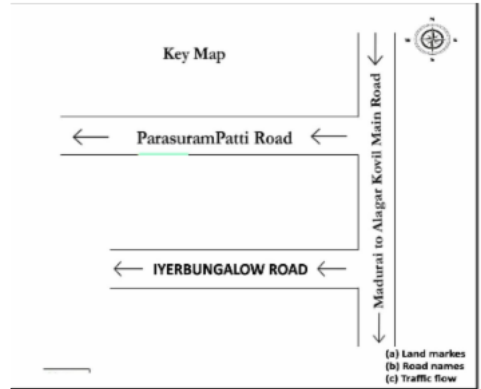

Google Map View

Polling Station Building Front View

Polling Station Front View

Cad View

Key MAP View

1 பெயர் : குமார் - தந்தையின் பெயர்: பத்மகிரிசன் - வீட்டு எண் : 1-68 வயது : 43 பாலினம் : ஆண்	SOL0528786 Photo is available	2 பெயர் : ரொக்யா பாணு - கணவர் பெயர்: அப்துல் ரஹ்மான் - வீட்டு எண் : 3-3 வயது : 43 பாலினம் : பெண்	SOL0961219 Photo is available	S 3 பெயர் : பிரபு - தந்தையின் பெயர்: வண்ணியன் - வீட்டு எண் : 3-24 வயது : 46 பாலினம் : ஆண்	SOL0530014 Photo is available
4 பெயர் : வித்யாலெட்சுமி - கணவர் பெயர்: விஜயன் - வீட்டு எண் : 3-30 வயது : 55 பாலினம் : பெண்	FFT2372977 Photo is available	5 பெயர் : சிவசுப்ரமணியன் தந்தையின் பெயர்: நடராஜன் வீட்டு எண் : 3/31 வயது : 71 பாலினம் : ஆண்	SOL3237468 Photo is available	6 பெயர் : கணேஷ் சின்னதம்பி - தந்தையின் பெயர்: மீனாட்சி சுந்தரம் - வீட்டு எண் : 3-34 வயது : 48 பாலினம் : ஆண்	SOL1650324 Photo is available
7 பெயர் : உமா - கணவர் பெயர்: கணேஷ் சின்னதம்பி - வீட்டு எண் : 3-34 வயது : 45 பாலினம் : பெண்	SOL1650290 Photo is available	8 பெயர் : ஜீவா - தந்தையின் பெயர்: தங்கராஜ் - வீட்டு எண் : 3-38 வயது : 35 பாலினம் : ஆண்	SOL1724376 Photo is available	9 பெயர் : ஆனந்தவள்ளி - கணவர் பெயர்: சசிசுமார் - வீட்டு எண் : 3-38 வயது : 33 பாலினம் : பெண்	SOL1724582 Photo is available
# 10 பெயர் : ம செளந்தர பாண்டியன் தந்தையின் பெயர்: மருதுபாண்டியன் - வீட்டு எண் : 3-39 வயது : 41 பாலினம் : ஆண்	FFT3464195 Photo is available	11 பெயர் : பூமிநாதன் - தந்தையின் பெயர்: சிதம்பரம் - வீட்டு எண் : 3-41 வயது : 50 பாலினம் : ஆண்	SOL0530956 Photo is available	12 பெயர் : மகாலட்சுமி - கணவர் பெயர்: நாகராஜன் - வீட்டு எண் : 3-43 வயது : 56 பாலினம் : பெண்	SOL0530709 Photo is available
13 பெயர் : பத்மா - கணவர் பெயர்: செல்லம் - வீட்டு எண் : 3-44 வயது : 65 பாலினம் : பெண்	SOL0528943 Photo is available	14 பெயர் : மரியா ஜெகன் அஜய் தந்தையின் பெயர்: ராஜன் வீட்டு எண் : 3/44 வயது : 27 பாலினம் : ஆண்	SOL2129047 Photo is available	15 பெயர் : மகாலட்சுமி - கணவர் பெயர்: மணிகண்டன் - வீட்டு எண் : 3-44-1 வயது : 44 பாலினம் : பெண்	SOL0537910 Photo is available
16 பெயர் : புவணி தந்தையின் பெயர்: மணிகண்டன் வீட்டு எண் : 3/44-1 வயது : 20 பாலினம் : பெண்	SOL3281565 Photo is available	17 பெயர் : லெசங்குமண பிரசாத் தந்தையின் பெயர்: மணிகண்டன் வீட்டு எண் : 3/44-1 வயது : 19 பாலினம் : ஆண்	SOL3281524 Photo is available	18 பெயர் : நாகராஜன் தந்தையின் பெயர்: சோலைமலை வீட்டு எண் : 3/81 வயது : 61 பாலினம் : ஆண்	SOL3123593 Photo is available
19 பெயர் : வைஷ்ணவி தந்தையின் பெயர்: நாகராஜன் வீட்டு எண் : 3/81 வயது : 35 பாலினம் : பெண்	SOL3123957 Photo is available	20 பெயர் : விக்டர் - தந்தையின் பெயர்: ஜெயபிரகாஷ் - வீட்டு எண் : 3-148 வயது : 58 பாலினம் : ஆண்	FFT3940251 Photo is available	21 பெயர் : கிருபாகரன் - தந்தையின் பெயர்: ஜெயபிரகாஷ் - வீட்டு எண் : 3-148 வயது : 55 பாலினம் : ஆண்	FFT3940186 Photo is available
22 பெயர் : அங்காசாஸ்வரி - கணவர் பெயர்: ஆறுமுகம் - வீட்டு எண் : 3-256 வயது : 67 பாலினம் : பெண்	SOL0020156 Photo is available	23 பெயர் : மணிகண்டன் - தந்தையின் பெயர்: லெட்சுமணன் - வீட்டு எண் : 3-441 வயது : 48 பாலினம் : ஆண்	SOL0537696 Photo is available	24 பெயர் : டேனியல் தேவநேசம் - தந்தையின் பெயர்: ஆபிரகாம் - வீட்டு எண் : 3-465A வயது : 65 பாலினம் : ஆண்	FFT8183873 Photo is available
25 பெயர் : யோகலெட்சுமி தந்தையின் பெயர்: குமரன் வீட்டு எண் : 4/198 வயது : 27 பாலினம் : பெண்	SOL2147197 Photo is available	26 பெயர் : ஈஸ்வரி கணவர் பெயர்: கண்ணன் வீட்டு எண் : 4/230 வயது : 22 பாலினம் : பெண்	SOL2985422 Photo is available	27 பெயர் : சரண்யா கணவர் பெயர்: முருகானந்தம் வீட்டு எண் : 16/378 வயது : 29 பாலினம் : பெண்	SOL2129161 Photo is available
28 பெயர் : மீரா மைதீன் - தந்தையின் பெயர்: முகமது ஹனிபா - வீட்டு எண் : 25-36 வயது : 73 பாலினம் : ஆண்	FFT2372183 Photo is available	29 பெயர் : நஸ்ரீன் பாணு - தந்தையின் பெயர்: மீரா மைதீன் - வீட்டு எண் : 25-36 வயது : 45 பாலினம் : பெண்	FFT7913924 Photo is available	30 பெயர் : ஜாவித் நஸ்முதீன் - தந்தையின் பெயர்: மீரா மைதீன் - வீட்டு எண் : 25-36 வயது : 39 பாலினம் : ஆண்	FFT7913932 Photo is available