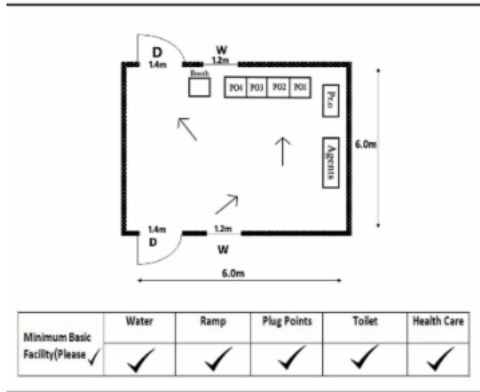

Google Map View

Polling Station Building Front View

Polling Station Front View

Cad View

Key MAP View

1 பெயர் : குமார் - தந்தையின் பெயர்: பத்மகிரிசன் - வீட்டு எண் : 1-68 வயது : 43 பாலினம் : ஆண்	SOL0528786 Photo is available	2 பெயர் : ரொக்யா பாணு - கணவர் பெயர்: அப்துல் ரஹ்மான் - வீட்டு எண் : 3-3 வயது : 43 பாலினம் : பெண்	SOL0961219 Photo is available	S 3 பெயர் : பிரபு - தந்தையின் பெயர்: வண்ணியன் - வீட்டு எண் : 3-24 வயது : 46 பாலினம் : ஆண்	SOL0530014 Photo is available
4 பெயர் : வித்யாலெட்சுமி - கணவர் பெயர்: விஜயன் - வீட்டு எண் : 3-30 வயது : 55 பாலினம் : பெண்	FFT2372977 Photo is available	5 பெயர் : சிவசுப்ரமணியன் தந்தையின் பெயர்: நடராஜன் வீட்டு எண் : 3/31 வயது : 71 பாலினம் : ஆண்	SOL3237468 Photo is available	6 பெயர் : கணேஷ் சின்னதம்பி - தந்தையின் பெயர்: மீனாட்சி சுந்தரம் - வீட்டு எண் : 3-34 வயது : 48 பாலினம் : ஆண்	SOL1650324 Photo is available
7 பெயர் : உமா - கணவர் பெயர்: கணேஷ் சின்னதம்பி - வீட்டு எண் : 3-34 வயது : 45 பாலினம் : பெண்	SOL1650290 Photo is available	8 பெயர் : ஜீவா - தந்தையின் பெயர்: தங்கராஜ் - வீட்டு எண் : 3-38 வயது : 35 பாலினம் : ஆண்	SOL1724376 Photo is available	9 பெயர் : ஆனந்தவள்ளி - கணவர் பெயர்: சசிசுமார் - வீட்டு எண் : 3-38 வயது : 33 பாலினம் : பெண்	SOL1724582 Photo is available
# 10 பெயர் : ம செளந்தர பாண்டியன் தந்தையின் பெயர்: மருதுபாண்டியன் - வீட்டு எண் : 3-39 வயது : 41 பாலினம் : ஆண்	FFT3464195 Photo is available	11 பெயர் : பூமிநாதன் - தந்தையின் பெயர்: சிதம்பரம் - வீட்டு எண் : 3-41 வயது : 50 பாலினம் : ஆண்	SOL0530956 Photo is available	12 பெயர் : மகாலட்சுமி - கணவர் பெயர்: நாகராஜன் - வீட்டு எண் : 3-43 வயது : 56 பாலினம் : பெண்	SOL0530709 Photo is available
13 பெயர் : பத்மா - கணவர் பெயர்: செல்லம் - வீட்டு எண் : 3-44 வயது : 65 பாலினம் : பெண்	SOL0528943 Photo is available	14 பெயர் : மரியா ஜெகன் அஜய் தந்தையின் பெயர்: ராஜன் வீட்டு எண் : 3/44 வயது : 27 பாலினம் : ஆண்	SOL2129047 Photo is available	15 பெயர் : மகாலட்சுமி - கணவர் பெயர்: மணிகண்டன் - வீட்டு எண் : 3-44-1 வயது : 44 பாலினம் : பெண்	SOL0537910 Photo is available
16 பெயர் : புவணி தந்தையின் பெயர்: மணிகண்டன் வீட்டு எண் : 3/44-1 வயது : 20 பாலினம் : பெண்	SOL3281565 Photo is available	17 பெயர் : லெசங்குமண பிரசாத் தந்தையின் பெயர்: மணிகண்டன் வீட்டு எண் : 3/44-1 வயது : 19 பாலினம் : ஆண்	SOL3281524 Photo is available	18 பெயர் : நாகராஜன் தந்தையின் பெயர்: சோலைமலை வீட்டு எண் : 3/81 வயது : 61 பாலினம் : ஆண்	SOL3123593 Photo is available
19 பெயர் : வைஷ்ணவி தந்தையின் பெயர்: நாகராஜன் வீட்டு எண் : 3/81 வயது : 35 பாலினம் : பெண்	SOL3123957 Photo is available	20 பெயர் : விக்டர் - தந்தையின் பெயர்: ஜெயபிரகாஷ் - வீட்டு எண் : 3-148 வயது : 58 பாலினம் : ஆண்	FFT3940251 Photo is available	21 பெயர் : கிருபாகரன் - தந்தையின் பெயர்: ஜெயபிரகாஷ் - வீட்டு எண் : 3-148 வயது : 55 பாலினம் : ஆண்	FFT3940186 Photo is available
22 பெயர் : அங்காசாஸ்வரி - கணவர் பெயர்: ஆறுமுகம் - வீட்டு எண் : 3-256 வயது : 67 பாலினம் : பெண்	SOL0020156 Photo is available	23 பெயர் : மணிகண்டன் - தந்தையின் பெயர்: லெட்சுமணன் - வீட்டு எண் : 3-441 வயது : 48 பாலினம் : ஆண்	SOL0537696 Photo is available	24 பெயர் : டேனியல் தேவநேசம் - தந்தையின் பெயர்: ஆபிரகாம் - வீட்டு எண் : 3-465A வயது : 65 பாலினம் : ஆண்	FFT8183873 Photo is available
25 பெயர் : யோகலெட்சுமி தந்தையின் பெயர்: குமரன் வீட்டு எண் : 4/198 வயது : 27 பாலினம் : பெண்	SOL2147197 Photo is available	26 பெயர் : ஈஸ்வரி கணவர் பெயர்: கண்ணன் வீட்டு எண் : 4/230 வயது : 22 பாலினம் : பெண்	SOL2985422 Photo is available	27 பெயர் : சரண்யா கணவர் பெயர்: முருகானந்தம் வீட்டு எண் : 16/378 வயது : 29 பாலினம் : பெண்	SOL2129161 Photo is available
28 பெயர் : மீரா மைதீன் - தந்தையின் பெயர்: முகமது ஹனிபா - வீட்டு எண் : 25-36 வயது : 73 பாலினம் : ஆண்	FFT2372183 Photo is available	29 பெயர் : நஸ்ரீன் பாணு - தந்தையின் பெயர்: மீரா மைதீன் - வீட்டு எண் : 25-36 வயது : 45 பாலினம் : பெண்	FFT7913924 Photo is available	30 பெயர் : ஜாவித் நஸ்முதீன் - தந்தையின் பெயர்: மீரா மைதீன் - வீட்டு எண் : 25-36 வயது : 39 பாலினம் : ஆண்	FFT7913932 Photo is available