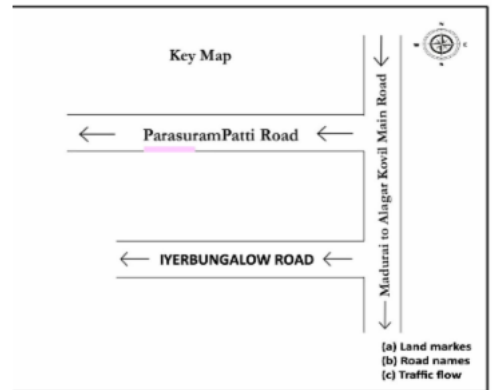

Cad View

Key MAP View