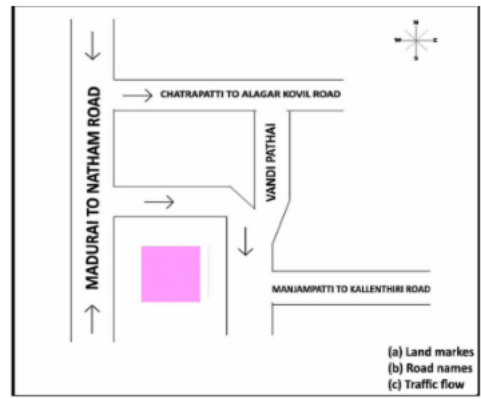

**Polling Station Building Front View**

**Polling Station Front View**

**Cad View**

**Key MAP View**

சட்டமன்றத் தொகுதியின் எண் மற்றும் பெயர் : 189-மதுரை (கிழக்கு)  
பிரிவு எண் மற்றும் பெயர் 1-மஞ்சம்பட்டி (வ.கி) மஞ்சம்பட்டி (ஊ), மஞ்சம்பட்டி வார்டு 2