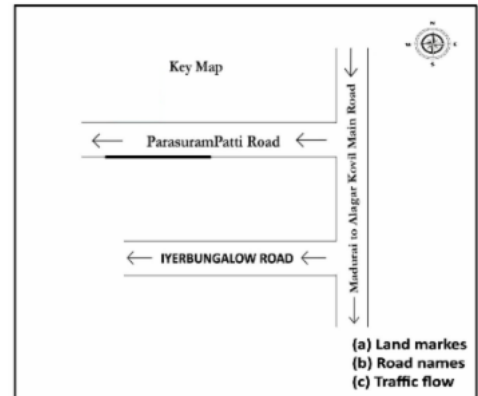

Google Map View

Polling Station Building Front View

Polling Station Front View

Cad View

Key MAP View

சட்டமன்றத் தொகுதியின் எண் மற்றும் பெயர் : 189-மதுரை (கிழக்கு)
பிரிவு எண் மற்றும் பெயர் 1-மதுரை (மா) பரசுரம்பட்டி (வ.கி) அய்யனார் கோவில் தெரு, வார்டு 11