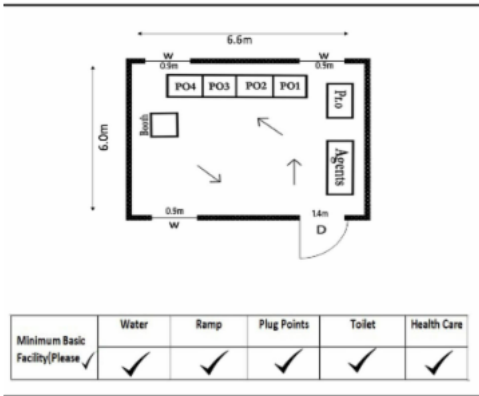

Google Map View

Polling Station Building Front View

Polling Station Front View

Cad View

Key MAP View

சட்டமன்றத் தொகுதியின் எண் மற்றும் பெயர் : 189-மதுரை (கிழக்கு)
பிரிவு எண் மற்றும் பெயர் 1-மதுரை (மா) பரசுரம்பட்டி (வ.கி) அய்யனார் கோவில் தெரு, வார்டு 11