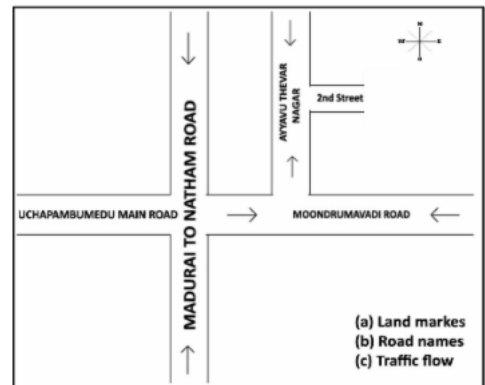

**Google Map View**

**Polling Station Building Front View**

**Polling Station Front View**

**Cad View**

**Key MAP View**

சட்டமன்றத் தொகுதியின் எண் மற்றும் பெயர் : 189-மதுரை (கிழக்கு)  
பிரிவு எண் மற்றும் பெயர் 1-மதுரை (மா) கண்ணனேந்தல் (வ.கி), மகிழம்பூ வீதி எழில் நகர் வார்டு 6