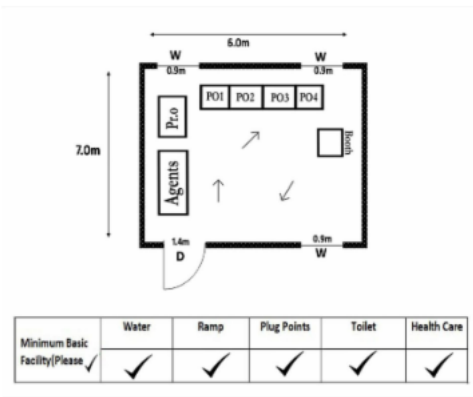

**Google Map View**

**Polling Station Building Front View**

**Polling Station Front View**

**Cad View**

**Key MAP View**

சட்டமன்றத் தொகுதியின் எண் மற்றும் பெயர் : 189-மதுரை (கிழக்கு)  
பிரிவு எண் மற்றும் பெயர் 1-மதுரை (மா) கண்ணனேந்தல் (வ.கி), மகிழம்பூ வீதி எழில் நகர் வார்டு 6