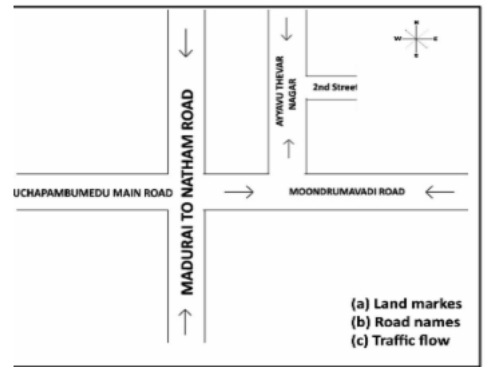

Google Map View

Polling Station Building Front View

Polling Station Front View

Cad View

Key MAP View

Minimum Basic Facility(Please)	Water	Ramp	Plug Points	Toilet	Health Care
✓	✓	✓	✓	✓	✓

சட்டமன்றத் தொகுதியின் எண் மற்றும் பெயர் : 189-மதுரை (கிழக்கு)
பிரிவு எண் மற்றும் பெயர் 1-மதுரை (மா) கண்ணனேந்தல் (வ.கி), மகாலெட்சுமி நகர் 3வது தெரு வார்டு 6