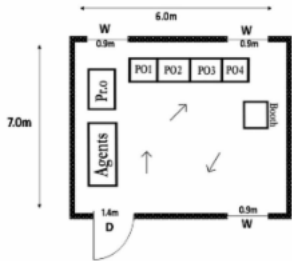

Google Map View

Polling Station Building Front View

Polling Station Front View

Cad View

Key MAP View

Minimum Basic Facility(Please)	Water	Ramp	Plug Points	Toilet	Health Care
✓	✓	✓	✓	✓	✓

சட்டமன்றத் தொகுதியின் எண் மற்றும் பெயர் : 189-மதுரை (கிழக்கு)
பிரிவு எண் மற்றும் பெயர் 1-மதுரை (மா) கண்ணனேந்தல் (வ.கி), மகாலெட்சுமி நகர் 3வது தெரு வார்டு 6