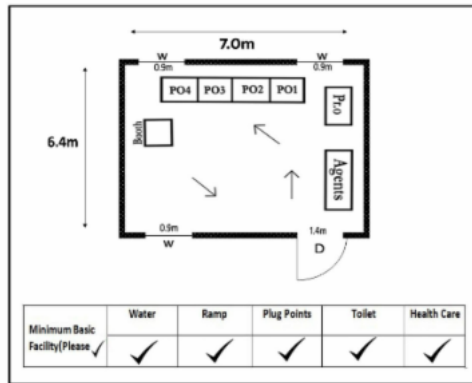

Google Map View

Polling Station Building Front View

Polling Station Front View

Cad View

Key MAP View

1 பெயர் : நம்பெருமாள்சாமி - தந்தையின் பெயர்: வெங்கடாச்சாமி - வீட்டு எண் : 1 வயது : 73 பாலினம் : ஆண்	SOL0534818 Photo is available	2 பெயர் : சாரதா - கணவர் பெயர்: நம்பெருமாள்சாமி - வீட்டு எண் : 1 வயது : 65 பாலினம் : பெண்	SOL0534800 Photo is available	3 பெயர் : மும்தாஜ் - கணவர் பெயர்: சல்தான்அலாவுதீன் - வீட்டு எண் : 1 வயது : 63 பாலினம் : பெண்	SOL1643527 Photo is available
4 பெயர் : ரமேஷ் - தந்தையின் பெயர்: விஜயராஜன் - வீட்டு எண் : 1 வயது : 56 பாலினம் : ஆண்	SOL0543405 Photo is available	5 பெயர் : பரமேஸ்வரன் - தந்தையின் பெயர்: இரத்தினவேல் - வீட்டு எண் : 1 வயது : 40 பாலினம் : ஆண்	SOL1535277 Photo is available	6 பெயர் : பாலமுருகன் - தந்தையின் பெயர்: இரத்தினவேல் - வீட்டு எண் : 1 வயது : 38 பாலினம் : ஆண்	SOL1535269 Photo is available
7 பெயர் : கெவின் கிங்சிலி தந்தையின் பெயர்: ராஜா - வீட்டு எண் : 1 வயது : 31 பாலினம் : ஆண்	SOL1467422 Photo is available	8 பெயர் : மாலா - கணவர் பெயர்: ராஜா - வீட்டு எண் : 1-1 வயது : 58 பாலினம் : பெண்	SOL1467646 Photo is available	9 பெயர் : தீனா - கணவர் பெயர்: கோபாலகிருஷ்ணன் - வீட்டு எண் : 1-1-155 வயது : 74 பாலினம் : பெண்	SOL1850866 Photo is available
10 பெயர் : யோகபாலன் - தந்தையின் பெயர்: பன்னீர் செல்வம் - வீட்டு எண் : 1-1-198 வயது : 34 பாலினம் : ஆண்	SOL0544312 Photo is available	11 பெயர் : ராஜா - தந்தையின் பெயர்: வீரமகாலி - வீட்டு எண் : 1-2-3 வயது : 65 பாலினம் : ஆண்	SOL0542746 Photo is available	12 பெயர் : மீனாராணி - கணவர் பெயர்: சிவராமன் - வீட்டு எண் : 1-15-187 வயது : 69 பாலினம் : பெண்	SOL0542183 Photo is available
13 பெயர் : கல்யாணசுந்தரம் - தந்தையின் பெயர்: பழனிச்சாமி - வீட்டு எண் : 1-22-3 வயது : 67 பாலினம் : ஆண்	SOL1296813 Photo is available	14 பெயர் : மகாதேவன் - தந்தையின் பெயர்: ராஜா - வீட்டு எண் : 1-22-3 வயது : 36 பாலினம் : ஆண்	SOL0544247 Photo is available	15 பெயர் : அல்ஹாஜ்முசும்மது - தந்தையின் பெயர்: அப்துல் கரீம் - வீட்டு எண் : 1-23-12-4 வயது : 57 பாலினம் : ஆண்	SOL0795658 Photo is available
16 பெயர் : கிருஷ்ணன் - தந்தையின் பெயர்: மூக்கக்கோன் - வீட்டு எண் : 1-34 வயது : 65 பாலினம் : ஆண்	SOL0212191 Photo is available	# 17 பெயர் : முத்துராஜா - தந்தையின் பெயர்: கிருஷ்ணன் - வீட்டு எண் : 1-34 வயது : 38 பாலினம் : ஆண்	SOL0212118 Photo is available	# 18 பெயர் : காளிதாஸ் - தந்தையின் பெயர்: கிருஷ்ணன் - வீட்டு எண் : 1-34 வயது : 36 பாலினம் : ஆண்	SOL0212142 Photo is available
19 பெயர் : மேகலா - கணவர் பெயர்: கல்யாணசுந்தரம் - வீட்டு எண் : 1-79-5 வயது : 41 பாலினம் : பெண்	SOL0545699 Photo is available	20 பெயர் : சித்தையன் - தந்தையின் பெயர்: பெரியசாமி - வீட்டு எண் : 1-80 வயது : 72 பாலினம் : ஆண்	SOL1298652 Photo is available	21 பெயர் : ஹெட்சிபாம்மேரிதங்கம் - கணவர் பெயர்: தாமஸ் - வீட்டு எண் : 1-88 வயது : 66 பாலினம் : பெண்	SOL0543900 Photo is available
22 பெயர் : சமதி - கணவர் பெயர்: கல்யாணசுந்தரம் - வீட்டு எண் : 1-99-5 வயது : 67 பாலினம் : பெண்	SOL0543686 Photo is available	23 பெயர் : கயல்புரீ கணவர் பெயர்: கௌதமன் வீட்டு எண் : 1/116 வயது : 42 பாலினம் : பெண்	KRY1313394 Photo is available	24 பெயர் : இராமநாதன் - தந்தையின் பெயர்: செளந்தரராஜன் - வீட்டு எண் : 1/117 வயது : 60 பாலினம் : ஆண்	FFT4528865 Photo is available
25 பெயர் : சந்திராம்பிகா - கணவர் பெயர்: இராமநாதன் - வீட்டு எண் : 1/117 வயது : 54 பாலினம் : பெண்	FFT4528873 Photo is available	26 பெயர் : விஜி - கணவர் பெயர்: ரமேஷ்குமார் - வீட்டு எண் : 1-119 வயது : 45 பாலினம் : பெண்	SOL0544643 Photo is available	27 பெயர் : மஞ்சளா - கணவர் பெயர்: வேணுகோபால் - வீட்டு எண் : 1-128-3 வயது : 53 பாலினம் : பெண்	SOL0967828 Photo is available
28 பெயர் : பேபி எ மங்கையர்க்கரி - இதரர் பெயர்: பேபி எ மங்கையர்க்கரி - வீட்டு எண் : 1-129-1-2 வயது : 65 பாலினம் : பெண்	SOL0374207 Photo is available	29 பெயர் : பஞ்சவர்ணம் - கணவர் பெயர்: தவிடன் - வீட்டு எண் : 1-129-1-2 வயது : 57 பாலினம் : பெண்	SOL0374215 Photo is available	30 பெயர் : இராமு - தந்தையின் பெயர்: உடையான் - வீட்டு எண் : 1/138-3-3 வயது : 55 பாலினம் : ஆண்	SOL1150317 Photo is available