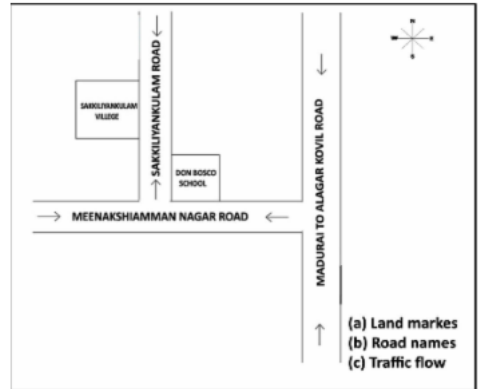

Key MAP View