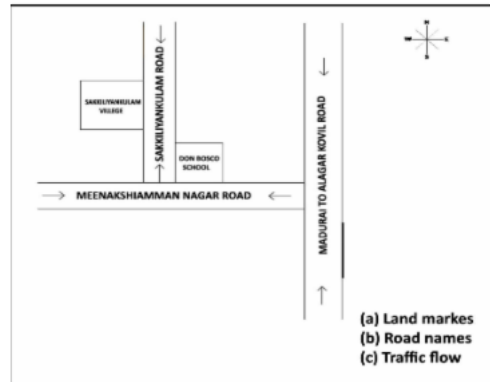

Google Map View

Polling Station Building Front View

Polling Station Front View

Cad View

Key MAP View

சட்டமன்றத் தொகுதியின் எண் மற்றும் பெயர் : 189-மதுரை (கிழக்கு)
பிரிவு எண் மற்றும் பெயர் 1-மதுரை (மா) திருப்பாலை (வ.கி) , மீனாட்சியம்மன் நகர் வார்டு 8