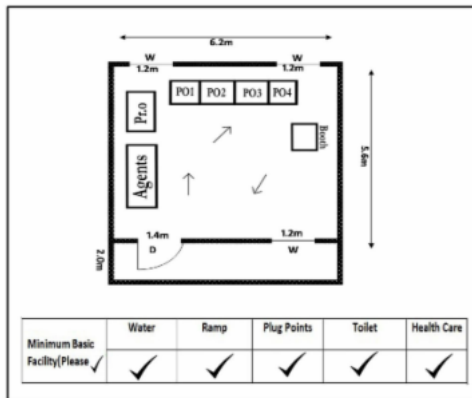

Google Map View

Polling Station Building Front View

Polling Station Front View

Cad View

Key MAP View

சட்டமன்றத் தொகுதியின் எண் மற்றும் பெயர் : 189-மதுரை (கிழக்கு)
பிரிவு எண் மற்றும் பெயர் 1-மதுரை (மா) திருப்பாலை (வ.கி) , மீனாட்சியம்மன் நகர் வார்டு 8