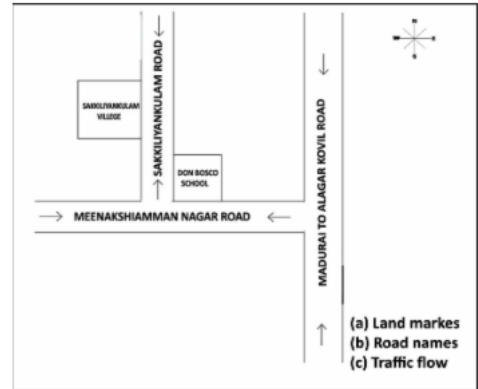

Courtesy - Google Maps

Google Map View

Courtesy - Google Maps

Polling Station Building Front View

Polling Station Front View

Cad View

Key MAP View

சட்டமன்றத் தொகுதியின் எண் மற்றும் பெயர் : 189-மதுரை (கிழக்கு)
பிரிவு எண் மற்றும் பெயர் 1-மதுரை (மா) திருப்பாலை (வ.கி), சக்கிலியங்குளம் வார்டு 8