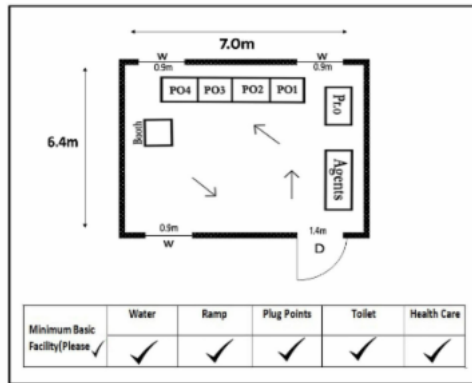

Courtesy - Google Maps

Google Map View

Courtesy - Google Maps

Polling Station Building Front View

Polling Station Front View

Cad View

Key MAP View

சட்டமன்றத் தொகுதியின் எண் மற்றும் பெயர் : 189-மதுரை (கிழக்கு)
பிரிவு எண் மற்றும் பெயர் 1-மதுரை (மா) திருப்பாலை (வ.கி), சக்கிலியங்குளம் வார்டு 8