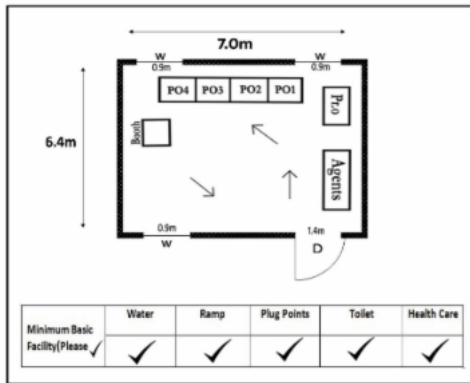

Courtesy - Google Maps

Google Map View

Courtesy - Google Maps

Polling Station Building Front View

Polling Station Front View

Cad View

Key MAP View

1	SOL1257690	பெயர் : ஞானசேகர் - தந்தையின் பெயர்: ராஜையா - வீட்டு எண் : 1 வயது : 56 பாலினம் : ஆண்	Photo is available	2	SOL1257682	பெயர் : பாண்டிச்செல்வி - கணவர் பெயர்: ஞானசேகர் - வீட்டு எண் : 1 வயது : 46 பாலினம் : பெண்	Photo is available	3	SOL1153147	பெயர் : பிரதிபா - கணவர் பெயர்: ஆரோக்கியஅருள்விஜய் - வீட்டு எண் : 1-188-4 வயது : 39 பாலினம் : பெண்	Photo is available
4	SOL0547349	பெயர் : பாலசுப்பிரமணியன் - தந்தையின் பெயர்: சபாபதி - வீட்டு எண் : 1-188-5 வயது : 62 பாலினம் : ஆண்	Photo is available	5	SOL0795237	பெயர் : சீதா - கணவர் பெயர்: பாலசுப்பிரமணியன் - வீட்டு எண் : 1-188-5 வயது : 53 பாலினம் : பெண்	Photo is available	6	SOL1152958	பெயர் : சுப்புலெட்சுமி - தந்தையின் பெயர்: பாலசுப்பிரமணியன் - வீட்டு எண் : 1-188-5 வயது : 31 பாலினம் : பெண்	Photo is available
7	SOL0795344	பெயர் : அங்கயற்கண்ணி - கணவர் பெயர்: ஜெகதீசன் - வீட்டு எண் : 1-188-6 வயது : 60 பாலினம் : பெண்	Photo is available	8	SOL1467885	பெயர் : சுப்ரமணியன் - தந்தையின் பெயர்: குருசாமி - வீட்டு எண் : 1-188-6 வயது : 48 பாலினம் : ஆண்	Photo is available	9	SOL0541615	பெயர் : ராஜேஷ் - தந்தையின் பெயர்: ஜெகதீசன் - வீட்டு எண் : 1-188-6 வயது : 41 பாலினம் : ஆண்	Photo is available
10	SOL1941210	பெயர் : பிரியா தர்ஷினி - தந்தையின் பெயர்: ஜெகதீசன் - வீட்டு எண் : 1-188-6 வயது : 40 பாலினம் : பெண்	Photo is available	11	SOL0542035	பெயர் : சங்கையா - தந்தையின் பெயர்: வீராச்சாமி - வீட்டு எண் : 1-188-7 வயது : 77 பாலினம் : ஆண்	Photo is available	12	SOL0544577	பெயர் : அமுதா - கணவர் பெயர்: சங்கையா - வீட்டு எண் : 1-188-7 வயது : 67 பாலினம் : பெண்	Photo is available
13	SOL1297621	பெயர் : சீனிவாசன் - தந்தையின் பெயர்: திருப்பதி - வீட்டு எண் : 1-188-8 வயது : 57 பாலினம் : ஆண்	Photo is available	14	SOL1297571	பெயர் : திருமலா - கணவர் பெயர்: சீனிவாசன் - வீட்டு எண் : 1-188-8 வயது : 50 பாலினம் : பெண்	Photo is available	15	SOL2054237	பெயர் : ஹரிதா தந்தையின் பெயர்: சீனிவாசன் வீட்டு எண் : 1/188-8எம் வயது : 28 பாலினம் : பெண்	Photo is available
16	SOL0795708	பெயர் : ரவிச்சந்திரன் - தந்தையின் பெயர்: நாகலிங்கம் - வீட்டு எண் : 1-189-1 வயது : 58 பாலினம் : ஆண்	Photo is available	17	FFT1965490	பெயர் : நவந்தகிருஷ்ணன் - தந்தையின் பெயர்: ராமையா - வீட்டு எண் : 1-189-1 வயது : 56 பாலினம் : ஆண்	Photo is available	18	FFT3475639	பெயர் : கமலவேணி - கணவர் பெயர்: நவந்தகிருஷ்ணன் - வீட்டு எண் : 1-189-1 வயது : 51 பாலினம் : பெண்	Photo is available
19	SOL0795690	பெயர் : இளவரசி - கணவர் பெயர்: ரவிச்சந்திரன் வீட்டு எண் : 1-189-1 வயது : 44 பாலினம் : பெண்	Photo is available	20	SOL1651942	பெயர் : ரஞ்சனிதேவி - கணவர் பெயர்: ஜீவதயாளராஜன் - வீட்டு எண் : 1-189-5 வயது : 44 பாலினம் : பெண்	Photo is available	21	SOL1810001	பெயர் : வெங்கடேசன் - தந்தையின் பெயர்: மாரியப்பன் - வீட்டு எண் : 1-191-9 வயது : 56 பாலினம் : ஆண்	Photo is available
22	SOL1809987	பெயர் : நிர்மலா - கணவர் பெயர்: வெங்கடேசன் - வீட்டு எண் : 1-191-9 வயது : 53 பாலினம் : பெண்	Photo is available	23	SOL1809995	பெயர் : மோகன்குமார் - தந்தையின் பெயர்: வெங்கடேசன் - வீட்டு எண் : 1-191-9 வயது : 30 பாலினம் : ஆண்	Photo is available	24	SOL1554641	பெயர் : விஜயலெட்சுமி - கணவர் பெயர்: நாகசாமி - வீட்டு எண் : 1-192 வயது : 64 பாலினம் : பெண்	Photo is available
25	FFT4530242	பெயர் : நந்தினி - கணவர் பெயர்: சரவணன் - வீட்டு எண் : 1-192 வயது : 48 பாலினம் : பெண்	Photo is available	26	SOL3037702	பெயர் : கார்த்திக்கேயன் தந்தையின் பெயர்: ராமன் வீட்டு எண் : 1/192 வயது : 22 பாலினம் : ஆண்	Photo is available	27	SOL2074300	பெயர் : பாண்டிச்செல்வி தந்தையின் பெயர்: முருகேசன் வீட்டு எண் : 1/192-6 வயது : 26 பாலினம் : பெண்	Photo is available
28	SOL2076719	பெயர் : பார்வதி தந்தையின் பெயர்: பாலு வீட்டு எண் : 1/192-9 வயது : 26 பாலினம் : பெண்	Photo is available	29	SOL3245073	பெயர் : ஜெயப்பாண்டி தந்தையின் பெயர்: பேயத்தேவர் வீட்டு எண் : 1/192/10/7 2 வது தெரு,ராமசாமி தோப்பு வயது : 41 பாலினம் : ஆண்	Photo is available	30	SOL3247202	பெயர் : பாண்டிச்செல்வி கணவர் பெயர்: ஜெயப்பாண்டி வீட்டு எண் : 1/192/10/7 2 வது தெரு ராமசாமி தோப்பு வயது : 36 பாலினம் : பெண்	Photo is available