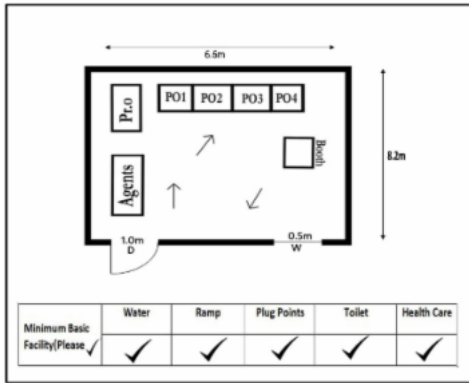

Google Map View

Polling Station Building Front View

Polling Station Front View

Cad View

Key MAP View

1 பெயர் : இராஜஇரத்தினம் தந்தையின் பெயர் : சௌந்தரபாண்டியன் - வீட்டு எண் : 1 வயது : 58 பாலினம் : ஆண்	FFT1995323	2 பெயர் : ராசா - தந்தையின் பெயர் : சீனி - வீட்டு எண் : 1-2 வயது : 67 பாலினம் : ஆண்	SOL0796185	3 பெயர் : சரஸ்வதி - கணவர் பெயர் : மீனாட்சிசுந்தரம் - வீட்டு எண் : 1-18 வயது : 66 பாலினம் : பெண்	SOL1556232
4 பெயர் : ரங்கராஜ் - தந்தையின் பெயர் : வெங்கடகிரி - வீட்டு எண் : 1-48-3 வயது : 52 பாலினம் : ஆண்	SOL0543850	5 பெயர் : அன்பரபுதுரை - தந்தையின் பெயர் : ராஜயன் - வீட்டு எண் : 1-53-1 வயது : 69 பாலினம் : ஆண்	SOL0546275	6 பெயர் : சாகுஸ்ஹமீது - தந்தையின் பெயர் : முகமது கனி - வீட்டு எண் : 1-124-c வயது : 59 பாலினம் : ஆண்	SOL0547505
7 பெயர் : மேக்சன் லோபோ துரை பாண்டி தந்தையின் பெயர் : அப்பா வீட்டு எண் : 1/151 வயது : 50 பாலினம் : ஆண்	SOL0479675	8 பெயர் : மீனாட்சிஅம்மாள் - கணவர் பெயர் : சௌந்தரராஜன் - வீட்டு எண் : 1-179-6 வயது : 71 பாலினம் : பெண்	SOL0374595	9 பெயர் : செல்வி - கணவர் பெயர் : பாரிவள்ளல் - வீட்டு எண் : 1-180-3 வயது : 53 பாலினம் : பெண்	SOL0541516
10 பெயர் : ஜெயபுரி - தந்தையின் பெயர் : பாரிவள்ளல் - வீட்டு எண் : 1-180-3 வயது : 35 பாலினம் : பெண்	SOL0545319	11 பெயர் : ஜெயபாரதி தந்தையின் பெயர் : ஸ்ரீநிவாசன் வீட்டு எண் : 1/186-2 வயது : 79 பாலினம் : பெண்	SOL3000478	12 பெயர் : விக்டர் ஜெயராஜ் - தந்தையின் பெயர் : வேதக்கண் - வீட்டு எண் : 1-192-4-6 வயது : 63 பாலினம் : ஆண்	SOL1729490
13 பெயர் : இளமதி - கணவர் பெயர் : விக்டர் ஜெயராஜ் - வீட்டு எண் : 1-192-4-6 வயது : 59 பாலினம் : பெண்	SOL1729698	14 பெயர் : காளியம்மாள் - கணவர் பெயர் : மைக்கேல்ராஜ் - வீட்டு எண் : 1-197-2 வயது : 50 பாலினம் : பெண்	SOL1729441	15 பெயர் : மைக்கேல்ராஜ் - தந்தையின் பெயர் : முத்தையா - வீட்டு எண் : 1-197-2 வயது : 45 பாலினம் : ஆண்	SOL1729664
16 பெயர் : அருள்குமார் தந்தையின் பெயர் : நாகராஜன் - வீட்டு எண் : 1-224 வயது : 30 பாலினம் : ஆண்	SOL1729607	17 பெயர் : பிரசாந்த் தாயின் பெயர் : முத்தீஸ்வரி வீட்டு எண் : 1/237 வயது : 20 பாலினம் : ஆண்	SOL3059219	18 பெயர் : பாலகிருஷ்ணன் - தந்தையின் பெயர் : வளர் திருவாக்கு பெருமாள் - வீட்டு எண் : 1-275 வயது : 78 பாலினம் : ஆண்	SOL0027359
19 பெயர் : சுப்புலட்சுமி - கணவர் பெயர் : பாலகிருஷ்ணன் - வீட்டு எண் : 1-275 வயது : 73 பாலினம் : பெண்	SOL0027375	20 பெயர் : செல்வராணி - கணவர் பெயர் : வசந்தசெல்வன் - வீட்டு எண் : 1-313 வயது : 47 பாலினம் : பெண்	SOL0025692	21 பெயர் : விக்னேஷ் - தாயின் பெயர் : திலகவதி - வீட்டு எண் : 1-323 வயது : 35 பாலினம் : ஆண்	SOL0968768
22 பெயர் : காயத்ரி - கணவர் பெயர் : கோபாலகிருஷ்ணன் - வீட்டு எண் : 1-328 வயது : 42 பாலினம் : பெண்	FFT4529442	23 பெயர் : நாகராணி - கணவர் பெயர் : நந்தகோபால் - வீட்டு எண் : 1-346 வயது : 40 பாலினம் : பெண்	SOL0025395	24 பெயர் : நாச்சியார் - கணவர் பெயர் : கோவிந்தசாமி - வீட்டு எண் : 1-353-5 வயது : 77 பாலினம் : பெண்	SOL0027094
25 பெயர் : ஜெயந்தி - கணவர் பெயர் : மீனாகுமார் - வீட்டு எண் : 1-353-5 வயது : 43 பாலினம் : பெண்	SOL0025338	26 பெயர் : நர்மதா - தந்தையின் பெயர் : தங்கராஜ் - வீட்டு எண் : 1-358 வயது : 35 பாலினம் : பெண்	SOL0374231	27 பெயர் : முருகேசன் - தந்தையின் பெயர் : துரைச்சாமி - வீட்டு எண் : 1-359 வயது : 71 பாலினம் : ஆண்	SOL0542548
28 பெயர் : சக்திவேல் - தந்தையின் பெயர் : முருகேசன் - வீட்டு எண் : 1-359 வயது : 40 பாலினம் : ஆண்	SOL0968412	29 பெயர் : சரண்யா - தந்தையின் பெயர் : ராஜேந்திரன் - வீட்டு எண் : 1-361 வயது : 37 பாலினம் : பெண்	SOL0025684	30 பெயர் : ஷாஜுஹான் தந்தையின் பெயர் : தாஜ்நிஸாபேகம் வீட்டு எண் : 1/364 வயது : 56 பாலினம் : ஆண்	SOL3130374