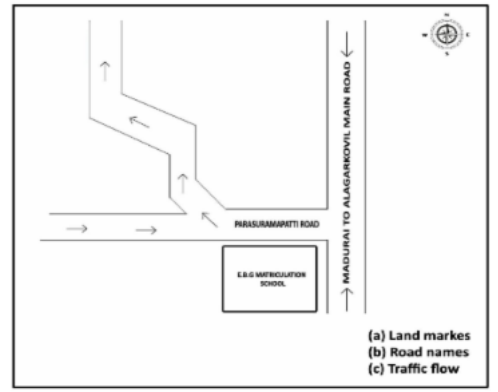

Google Map View

Polling Station Building Front View

Polling Station Front View

Cad View

Key MAP View

சட்டமன்றத் தொகுதியின் எண் மற்றும் பெயர் : 189-மதுரை (கிழக்கு)
பிரிவு எண் மற்றும் பெயர் 1-மதுரை (மா) கண்ணனேந்தல் (வ.கி) சாந்தி நகர் வார்டு 11