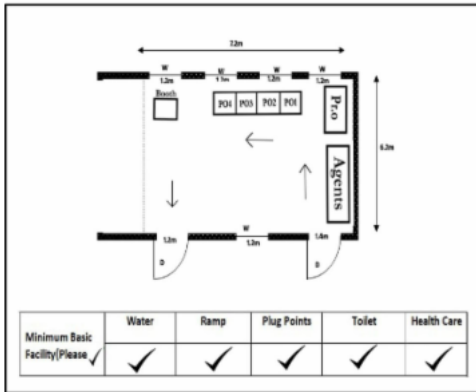

Google Map View

Polling Station Building Front View

Polling Station Front View

Cad View

Key MAP View

சட்டமன்றத் தொகுதியின் எண் மற்றும் பெயர் : 189-மதுரை (கிழக்கு)
பிரிவு எண் மற்றும் பெயர் 1-மதுரை (மா) கண்ணனேந்தல் (வ.கி) சாந்தி நகர் வார்டு 11