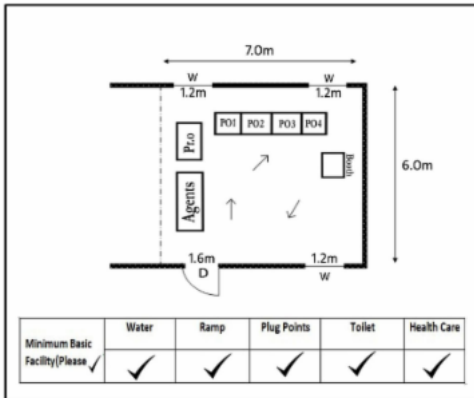

Google Map View

Polling Station Building Front View

Polling Station Front View

Cad View

Key MAP View

சட்டமன்றத் தொகுதியின் எண் மற்றும் பெயர் : 189-மதுரை (கிழக்கு)  
பிரிவு எண் மற்றும் பெயர் 1-மதுரை (மா) கண்ணனேந்தல் (வ.கி), மகாலெட்சுமி நகர் வார்டு 11