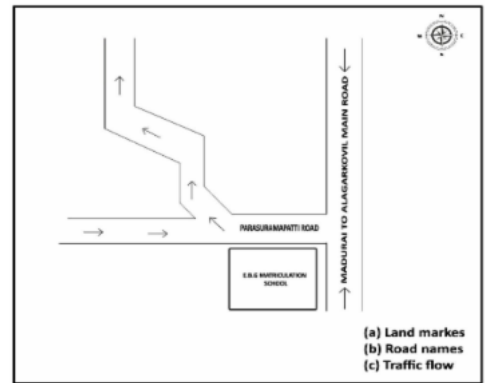

Google Map View

Polling Station Building Front View

Polling Station Front View

Cad View

Key MAP View

சட்டமன்றத் தொகுதியின் எண் மற்றும் பெயர் : 189-மதுரை (கிழக்கு)  
பிரிவு எண் மற்றும் பெயர் 1-மதுரை (மா) கண்ணனேந்தல் (வ.கி), மகாலெட்சுமி நகர் வார்டு 11