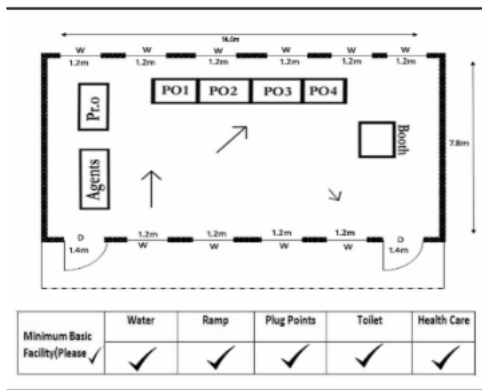

Courtesy - Google Maps

Google Map View

Courtesy - Google Maps

Polling Station Building Front View

Polling Station Front View

Cad View

Key MAP View

1 பெயர் : ஜாபர்சேட் - தந்தையின் பெயர்: சையதுராவுத்தர் - வீட்டு எண் : 2-174 வயது : 57 பாலினம் : ஆண் Photo is available	SOL2271732	2 பெயர் : ஜரினாபேகம் - கணவர் பெயர்: ஜாபர்சேட் - வீட்டு எண் : 2-174 வயது : 55 பாலினம் : பெண் Photo is available	SOL2271740	3 பெயர் : ஜோதிபாத்திமா - கணவர் பெயர்: மொய்தீன் - வீட்டு எண் : 2-174-1 வயது : 51 பாலினம் : பெண் Photo is available	SOL2271757
4 பெயர் : சையதுமுகமது - தந்தையின் பெயர்: முகமதுஅபுபக்கர் - வீட்டு எண் : 2-175 வயது : 75 பாலினம் : ஆண் Photo is available	SOL2271765	5 பெயர் : ராஜாத்தி - கணவர் பெயர்: சையதுமுகமது - வீட்டு எண் : 2-175 வயது : 60 பாலினம் : பெண் Photo is available	SOL2271773	6 பெயர் : பாண்டியராஜன் - தந்தையின் பெயர்: தங்கவேல் - வீட்டு எண் : 2-175 வயது : 42 பாலினம் : ஆண் Photo is available	SOL1643840
7 பெயர் : பக்கீர்முகமது - தந்தையின் பெயர்: சையதுமுகமது - வீட்டு எண் : 2-175 வயது : 36 பாலினம் : ஆண் Photo is available	SOL0066753	8 பெயர் : செல்லபாண்டி - தந்தையின் பெயர்: தங்கவேல் - வீட்டு எண் : 2-175 வயது : 34 பாலினம் : ஆண் Photo is available	SOL0560920	9 பெயர் : சபிதா பாணு கணவர் பெயர்: பக்கீர் முஹம்மது வீட்டு எண் : 2/175 வயது : 34 பாலினம் : பெண் Photo is available	SOL2042455
10 பெயர் : முகமதுமுபாரக் - தந்தையின் பெயர்: சையதுமுகமது - வீட்டு எண் : 2-175 வயது : 33 பாலினம் : ஆண் Photo is available	SOL0972976	11 பெயர் : அப்பாஸ்மந்திரி - தந்தையின் பெயர்: காதர்ஷா - வீட்டு எண் : 2-176 வயது : 47 பாலினம் : ஆண் Photo is available	SOL0560821	12 பெயர் : சையதலி பாத்திமா - கணவர் பெயர்: அப்பாஸ் மந்திரி - வீட்டு எண் : 2-176 வயது : 45 பாலினம் : பெண் Photo is available	SOL0561118
13 பெயர் : முகமதுசபி - தந்தையின் பெயர்: முகமதுஅபுபக்கர் - வீட்டு எண் : 2-176 வயது : 30 பாலினம் : ஆண் Photo is available	SOL1859941	14 பெயர் : நிஷா தந்தையின் பெயர்: அப்பாஷ் மீடர் வீட்டு எண் : 2/176 வயது : 26 பாலினம் : பெண் Photo is available	SOL2123032	15 பெயர் : அ ரியாஸ்கான் தந்தையின் பெயர்: அப்பாஸ்மந்திரி வீட்டு எண் : 2/176ஏ வயது : 23 பாலினம் : ஆண் Photo is available	SOL3094794
16 பெயர் : பாத்திமா - கணவர் பெயர்: பாபுஜான் - வீட்டு எண் : 2-177-1 வயது : 60 பாலினம் : பெண் Photo is available	SOL2271781	17 பெயர் : சுவைமான்சேட் - தந்தையின் பெயர்: பாபுஜான் - வீட்டு எண் : 2-177-1 வயது : 49 பாலினம் : ஆண் Photo is available	FFT4557591	18 பெயர் : மஸ்தான் - தந்தையின் பெயர்: பாபுஜான் - வீட்டு எண் : 2-177-1 வயது : 41 பாலினம் : ஆண் Photo is available	FFT4555462
19 பெயர் : காதர்மைதீன் - தந்தையின் பெயர்: பாபுஜான் - வீட்டு எண் : 2-177-1 வயது : 39 பாலினம் : ஆண் Photo is available	FFT4555249	20 பெயர் : சுப்புலெட்சுமி - கணவர் பெயர்: செந்தில்வேல் - வீட்டு எண் : 2-178 வயது : 67 பாலினம் : பெண் Photo is available	SOL2271799	21 பெயர் : செந்தில்வேல் - தந்தையின் பெயர்: திருவேங்கடகோன் - வீட்டு எண் : 2-178 வயது : 65 பாலினம் : ஆண் Photo is available	SOL2271807
22 பெயர் : சீனிவாசன் - தந்தையின் பெயர்: செந்தில்வேல் - வீட்டு எண் : 2-178 வயது : 43 பாலினம் : ஆண் Photo is available	FFT2314466	23 பெயர் : கோகிலா - கணவர் பெயர்: மாரியப்பன் - வீட்டு எண் : 2/178 வயது : 39 பாலினம் : பெண் Photo is available	SOL1346220	24 பெயர் : கமால் முஸ்தப்பா - தந்தையின் பெயர்: அப்துல் காதர் - வீட்டு எண் : 2-180 வயது : 65 பாலினம் : ஆண் Photo is available	SOL1731850
25 பெயர் : லாவண்யா - கணவர் பெயர்: லெக்ஷ்மணநாராயணன் - வீட்டு எண் : 2-183 வயது : 43 பாலினம் : பெண் Photo is available	FFT3457553	26 பெயர் : சந்தோஷ் - தந்தையின் பெயர்: லெட்சுமண நாராயணன் - வீட்டு எண் : 2/183 வயது : 27 பாலினம் : ஆண் Photo is available	SOL1891688	27 பெயர் : ராகுல் தந்தையின் பெயர்: லெட்சுமண நாராயணன் வீட்டு எண் : 2/183 வயது : 23 பாலினம் : ஆண் Photo is available	SOL2791143
28 பெயர் : முஹம்மத் இப்ராகிம் கான் ஏ தந்தையின் பெயர்: அலாவுதீன் கான் ஜி வீட்டு எண் : 2/183 வயது : 19 பாலினம் : ஆண் Photo is available	SOL3293438	29 பெயர் : சிக்கந்தர்பாட்சா - தந்தையின் பெயர்: முஸ்தபா - வீட்டு எண் : 2-184 வயது : 70 பாலினம் : ஆண் Photo is available	FFT2313237	30 பெயர் : மதினாபீவி - கணவர் பெயர்: சிக்கந்தர்பாட்சா - வீட்டு எண் : 2-184 வயது : 60 பாலினம் : பெண் Photo is available	FFT2312874