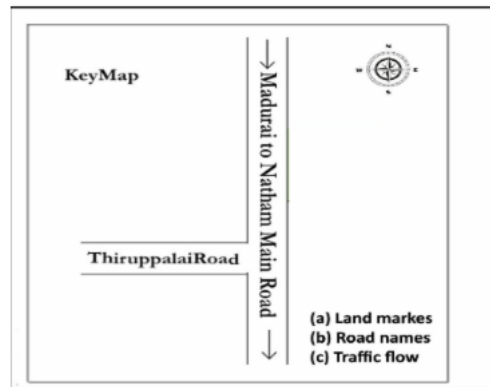

Key MAP View