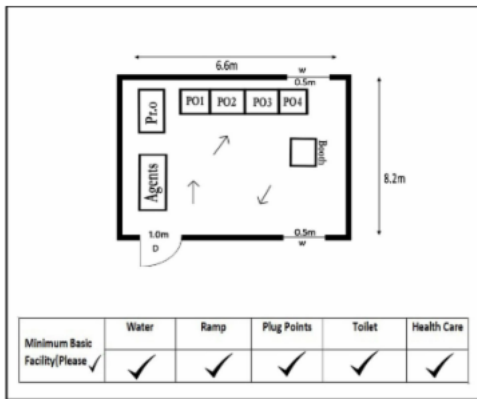

Google Map View

Polling Station Building Front View

Polling Station Front View

Cad View

Key MAP View

1 பெயர் : வாசுதேவன் - தந்தையின் பெயர்: பாலசுப்பிரமணியன் - வீட்டு எண் : 1 வயது : 68 பாலினம் : ஆண்	SOL0671941 Photo is available	2 பெயர் : ரவி - தந்தையின் பெயர்: சண்முகம் - வீட்டு எண் : 1 வயது : 62 பாலினம் : ஆண்	SOL1535376 Photo is available	3 பெயர் : ராதா - கணவர் பெயர்: வாசுதேவன் - வீட்டு எண் : 1 வயது : 61 பாலினம் : பெண்	SOL1655000 Photo is available
4 பெயர் : பத்மாவதி - கணவர் பெயர்: சாயிசுப்பிரமணியன் - வீட்டு எண் : 1 வயது : 59 பாலினம் : பெண்	SOL0565093 Photo is available	5 பெயர் : செல்வி - கணவர் பெயர்: ரவி - வீட்டு எண் : 1 வயது : 56 பாலினம் : பெண்	SOL1535400 Photo is available	6 பெயர் : தனசேகரன் - தந்தையின் பெயர்: நடராஜன் - வீட்டு எண் : 1 வயது : 53 பாலினம் : ஆண்	SOL0566307 Photo is available
7 பெயர் : கார்த்திகா தேவி - கணவர் பெயர்: சேது பாண்டியன் - வீட்டு எண் : 1 வயது : 48 பாலினம் : பெண்	SOL0562421 Photo is available	8 பெயர் : உத்ரா - தந்தையின் பெயர்: ரவி - வீட்டு எண் : 1 வயது : 34 பாலினம் : பெண்	SOL1535368 Photo is available	9 பெயர் : மச்சவேல் - தந்தையின் பெயர்: ரவி - வீட்டு எண் : 1 வயது : 32 பாலினம் : ஆண்	SOL1535392 Photo is available
10 பெயர் : முத்துமாரி - தந்தையின் பெயர்: ரவி - வீட்டு எண் : 1 வயது : 31 பாலினம் : பெண்	SOL1535384 Photo is available	11 பெயர் : முத்து கணேசன் - தந்தையின் பெயர்: தேவேந்திர பாண்டியன் - வீட்டு எண் : 1 வயது : 28 பாலினம் : ஆண்	SOL1731991 Photo is available	12 பெயர் : விஜயன் - தந்தையின் பெயர்: கேளநாயர் - வீட்டு எண் : 1-1 வயது : 83 பாலினம் : ஆண்	SOL0378935 Photo is available
13 பெயர் : ராமலிங்கம் - தந்தையின் பெயர்: நாராயணன் - வீட்டு எண் : 1-1 வயது : 74 பாலினம் : ஆண்	FFT7747769 Photo is available	14 பெயர் : சாந்தி - கணவர் பெயர்: ராமலிங்கம் - வீட்டு எண் : 1-1 வயது : 63 பாலினம் : பெண்	FFT7747777 Photo is available	15 பெயர் : சந்தோஷ் - தந்தையின் பெயர்: மாதவன் - வீட்டு எண் : 1-1 வயது : 55 பாலினம் : ஆண்	SOL1306836 Photo is available
16 பெயர் : இராஜலெட்சுமி - கணவர் பெயர்: இராமலிங்கம் - வீட்டு எண் : 1-1 வயது : 45 பாலினம் : பெண்	SOL0566513 Photo is available	17 பெயர் : சரவணன் - தந்தையின் பெயர்: ராமலிங்கம் - வீட்டு எண் : 1-1 வயது : 41 பாலினம் : ஆண்	FFT7747793 Photo is available	18 பெயர் : சுஜி - கணவர் பெயர்: சுந்தரமுத்துக்குமார் - வீட்டு எண் : 1-1 வயது : 38 பாலினம் : பெண்	SOL0378992 Photo is available
19 பெயர் : மொண்டி - தந்தையின் பெயர்: அழகுசுந்தரம் - வீட்டு எண் : 1/1பி வயது : 60 பாலினம் : ஆண்	RCX0709394 Photo is available	20 பெயர் : காளியம்மாள் - கணவர் பெயர்: சுந்தரராஜன் - வீட்டு எண் : 1-1c வயது : 78 பாலினம் : பெண்	SOL0377309 Photo is available	21 பெயர் : சு செந்தில் குமார் தந்தையின் பெயர்: சு அ சுந்தர் ராஜன் வீட்டு எண் : 1-1c வயது : 50 பாலினம் : ஆண்	SOL0376830 Photo is available
22 பெயர் : திலகவதி செந்தில் குமார் கணவர் பெயர்: செந்தில் குமார் - வீட்டு எண் : 1-1c வயது : 45 பாலினம் : பெண்	SOL0377317 Photo is available	23 பெயர் : நிரஞ்சனா தந்தையின் பெயர்: செந்தில் குமார் ஸ் செந்தில் குமார் ஸ் வீட்டு எண் : 1/1எரி வயது : 20 பாலினம் : பெண்	SOL3105343 Photo is available	24 பெயர் : சரஸ்வதி - கணவர் பெயர்: விஜயன் - வீட்டு எண் : 1-2 வயது : 77 பாலினம் : பெண்	SOL2273274 Photo is available
25 பெயர் : அமிர்தம் தந்தையின் பெயர்: கலியக்கோனார் வீட்டு எண் : 1/2 வயது : 60 பாலினம் : பெண்	SOL2109700 Photo is available	26 பெயர் : யோகேஸ்வரி - தந்தையின் பெயர்: விஜயன் - வீட்டு எண் : 1-2 வயது : 48 பாலினம் : பெண்	SOL2273282 Photo is available	27 பெயர் : சசி குமார் - தந்தையின் பெயர்: விஜயன் - வீட்டு எண் : 1-2 வயது : 43 பாலினம் : ஆண்	FFT4563250 Photo is available
28 பெயர் : பவதாரினி தந்தையின் பெயர்: சந்தோஷ்குமார் வீட்டு எண் : 1/2 வயது : 23 பாலினம் : பெண்	SOL2790749 Photo is available	29 பெயர் : தவமணி - தந்தையின் பெயர்: கலியக்கோனார் - வீட்டு எண் : 1-2C வயது : 58 பாலினம் : ஆண்	SOL1471002 Photo is available	30 பெயர் : அபிராமி தந்தையின் பெயர்: தவமணி வீட்டு எண் : 1/2சி, மனை எண் 40 வயது : 30 பாலினம் : பெண்	SOL2790913 Photo is available