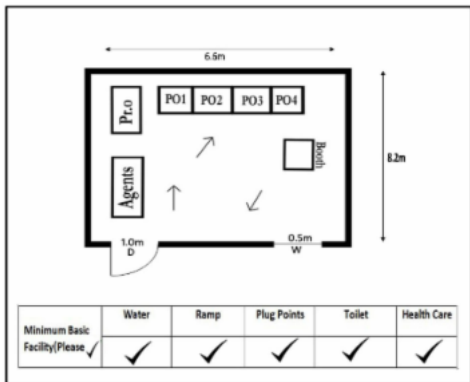

Courtesy - Google Maps

**Google Map View**

Courtesy - Google Maps

**Polling Station Building Front View**

**Polling Station Front View**

**Cad View**

**Key MAP View**

1 பெயர் : கோகிலா - தந்தையின் பெயர்: இராஜேந்திரன் - வீட்டு எண் : 1 வயது : 51 பாலினம் : பெண் Photo is available	SOL0974469	2 பெயர் : கவிதா - கணவர் பெயர்: சுப்பிரமணியன் - வீட்டு எண் : 1-57 வயது : 40 பாலினம் : பெண் Photo is available	SOL1732239	3 பெயர் : வசந்தி - கணவர் பெயர்: சுப்பிரமணியன் - வீட்டு எண் : 1-157 வயது : 65 பாலினம் : பெண் Photo is available	SOL1732221
4 பெயர் : பார்த்திபன் - தந்தையின் பெயர்: முருகையன் - வீட்டு எண் : 1-164A வயது : 39 பாலினம் : ஆண் Photo is available	SOL0873463	5 பெயர் : முகமது ரபீக் - தந்தையின் பெயர்: தின்முகமது - வீட்டு எண் : 1-173c வயது : 51 பாலினம் : ஆண் Photo is available	SOL0974501	6 பெயர் : புவனேஸ்வரி தந்தையின் பெயர்: அய்யால்சாமி வீட்டு எண் : 1/179 வயது : 27 பாலினம் : பெண் Photo is available	SOL2954527
7 பெயர் : பிரகாஷ் தந்தையின் பெயர்: அய்யால்சாமி வீட்டு எண் : 1/179 வயது : 23 பாலினம் : ஆண் Photo is available	SOL2953966	8 பெயர் : கீர்த்தனா - தந்தையின் பெயர்: நடராஜன் - வீட்டு எண் : 1-181C1 வயது : 30 பாலினம் : பெண் Photo is available	SOL1308113	9 பெயர் : சண்முகசுந்தரம் - தந்தையின் பெயர்: அருணாசலம் - வீட்டு எண் : 1-181d வயது : 79 பாலினம் : ஆண் Photo is available	SOL1308220
10 பெயர் : கிருஷ்ணம்மாள் - கணவர் பெயர்: சண்முகசுந்தரம் - வீட்டு எண் : 1-181D வயது : 75 பாலினம் : பெண் Photo is available	SOL1308212	11 பெயர் : முத்துக்குமரன் - தந்தையின் பெயர்: சங்கையா - வீட்டு எண் : 1-182A வயது : 48 பாலினம் : ஆண் Photo is available	SOL1560077	12 பெயர் : ரா. மேனகா கணவர் பெயர்: ராஜேந்திரன் வீட்டு எண் : 1/183 ஏ வயது : 69 பாலினம் : பெண் Photo is available	SOL3217601
13 பெயர் : ராஜேந்திரன் - தந்தையின் பெயர்: ஆறுமுகம் - வீட்டு எண் : 1-188-A வயது : 63 பாலினம் : ஆண் Photo is available	SOL1560283	14 பெயர் : லோர்நா கணவர் பெயர்: பாண்டி வீட்டு எண் : 1/202ஏ வயது : 38 பாலினம் : பெண் Photo is available	SOL3038700	15 பெயர் : வெள்ளைச்சாமி தந்தையின் பெயர்: ரெத்தினம் பிள்ளை வீட்டு எண் : 1/204 வயது : 63 பாலினம் : ஆண் Photo is available	SOL2053767
16 பெயர் : சீதாலெட்சுமி கணவர் பெயர்: வெள்ளைச்சாமி வீட்டு எண் : 1/204 வயது : 55 பாலினம் : பெண் Photo is available	SOL2053528	17 பெயர் : மாயச்சந்திரன் - தந்தையின் பெயர்: கிருஷ்ணன் - வீட்டு எண் : 1-219 வயது : 69 பாலினம் : ஆண் Photo is available	SOL0564781	18 பெயர் : ஜான்சிராணி - கணவர் பெயர்: மாயச்சந்திரன் - வீட்டு எண் : 1-219A வயது : 68 பாலினம் : பெண் Photo is available	SOL0563916
19 பெயர் : சேதுபார்வதி - கணவர் பெயர்: கணேசபட்டர் - வீட்டு எண் : 1-223a வயது : 74 பாலினம் : பெண் Photo is available	SOL0378018	20 பெயர் : வாசுகற்பூரசுந்தரம் - தந்தையின் பெயர்: கணேசபட்டர் - வீட்டு எண் : 1-223a வயது : 51 பாலினம் : ஆண் Photo is available	SOL0377101	21 பெயர் : பிரியா (எ) நிவேதிதா - கணவர் பெயர்: விஜயசந்திரசேகரன் - வீட்டு எண் : 1-223a வயது : 45 பாலினம் : பெண் Photo is available	SOL0377119
22 பெயர் : காவியா - தந்தையின் பெயர்: விஸ்வநாதன் - வீட்டு எண் : 1-232 வயது : 29 பாலினம் : ஆண் Photo is available	SOL1732411	23 பெயர் : மலைச்சாமி - தந்தையின் பெயர்: மாயமுகன் - வீட்டு எண் : 1-232A வயது : 69 பாலினம் : ஆண் Photo is available	SOL1560085	24 பெயர் : வீரம்மாள் - கணவர் பெயர்: மலைச்சாமி - வீட்டு எண் : 1-232A வயது : 56 பாலினம் : பெண் Photo is available	SOL1560119
25 பெயர் : பிருந்தா தேவி - தந்தையின் பெயர்: மலைச்சாமி - வீட்டு எண் : 1-232A வயது : 36 பாலினம் : பெண் Photo is available	SOL1560093	26 பெயர் : பாஸ்கரன் - தந்தையின் பெயர்: தனுஷ்கோடி - வீட்டு எண் : 1-235 வயது : 55 பாலினம் : ஆண் Photo is available	SOL1655893	27 பெயர் : உஷாராணி - கணவர் பெயர்: பாஸ்கரன் - வீட்டு எண் : 1-235 வயது : 53 பாலினம் : பெண் Photo is available	SOL1654409
28 பெயர் : ரோகினி - கணவர் பெயர்: பாஸ்கரன் - வீட்டு எண் : 1-235 வயது : 45 பாலினம் : பெண் Photo is available	SOL1655885	29 பெயர் : சூரியபிரசாத் - தந்தையின் பெயர்: கோபால் - வீட்டு எண் : 1-235B வயது : 37 பாலினம் : ஆண் Photo is available	SOL0797902	30 பெயர் : வெங்கடேசன் - தந்தையின் பெயர்: காயாம்பு - வீட்டு எண் : 1-236 வயது : 57 பாலினம் : ஆண் Photo is available	SOL1560234