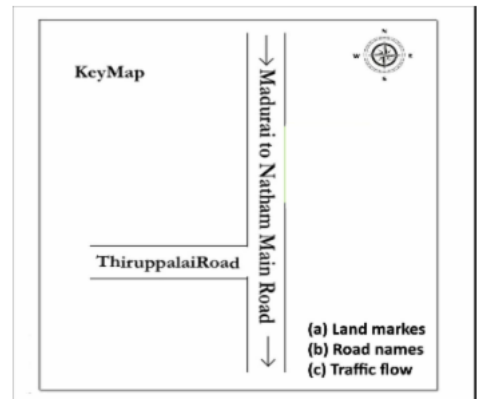

Google Map View

Polling Station Building Front View

Polling Station Front View

Cad View

Key MAP View

1	SOL1811561	பெயர் : சரண்யா - தந்தையின் பெயர்: பெருமாள் - வீட்டு எண் : 1 வயது : 29 பாலினம் : பெண்	Photo is available	2	SOL2789980	பெயர் : முகம்மது சல்மான் தந்தையின் பெயர்: சிக்கந்தர் பாட்சா வீட்டு எண் : 1/247-பீ வயது : 24 பாலினம் : ஆண்	Photo is available	3	SOL2789964	பெயர் : ஜீவா பிரசாத் தந்தையின் பெயர்: ரவி வீட்டு எண் : 1/251-பீ வயது : 23 பாலினம் : ஆண்	Photo is available
4	SOL1159979	பெயர் : சரோஜா - கணவர் பெயர்: பத்மநாதன் - வீட்டு எண் : 1E வயது : 70 பாலினம் : பெண்	Photo is available	5	SOL1159961	பெயர் : செல்வி - கணவர் பெயர்: சங்கர் - வீட்டு எண் : 1E வயது : 45 பாலினம் : பெண்	Photo is available	6	SOL1308733	பெயர் : மூர்த்தி - தந்தையின் பெயர்: பெருமாள் - வீட்டு எண் : 1E வயது : 35 பாலினம் : ஆண்	Photo is available
7	SOL0873679	பெயர் : அழகுஜோதி - கணவர் பெயர்: நாகலிங்கம் - வீட்டு எண் : 1E வயது : 34 பாலினம் : பெண்	Photo is available	8	SOL1255504	பெயர் : சண்முகசுந்தரேஷ்வரன் - தந்தையின் பெயர்: வேல்ச்சாமி - வீட்டு எண் : 1E வயது : 33 பாலினம் : ஆண்	Photo is available	9	SOL0031658	பெயர் : பெருமாள் - தந்தையின் பெயர்: சேவகன் - வீட்டு எண் : 6E வயது : 68 பாலினம் : ஆண்	Photo is available
10	SOL0031583	பெயர் : போதும்பொன்னு - கணவர் பெயர்: பெருமாள் - வீட்டு எண் : 6E வயது : 58 பாலினம் : பெண்	Photo is available	11	FFT4562278	பெயர் : வளர்மதி - கணவர் பெயர்: பாண்டியன் - வீட்டு எண் : 8E வயது : 45 பாலினம் : பெண்	Photo is available	12	FFT4561783	பெயர் : வேலுச்சாமி - தந்தையின் பெயர்: வெள்ளைச்சாமி - வீட்டு எண் : 19E வயது : 85 பாலினம் : ஆண்	Photo is available
13	FFT4562542	பெயர் : நாகலிங்கம் - தந்தையின் பெயர்: வேலுச்சாமி - வீட்டு எண் : 19E வயது : 44 பாலினம் : ஆண்	Photo is available	14	FFT8185100	பெயர் : குமரேசன் - தந்தையின் பெயர்: அருணாச்சலம் - வீட்டு எண் : 24 வயது : 76 பாலினம் : ஆண்	Photo is available	15	FFT8185118	பெயர் : ரோசரிமேரி - கணவர் பெயர்: குமரேசன் - வீட்டு எண் : 24 வயது : 74 பாலினம் : பெண்	Photo is available
16	SOL1892165	பெயர் : முத்துலெட்சுமி - கணவர் பெயர்: தமிழ்செல்வன் - வீட்டு எண் : 28 வயது : 46 பாலினம் : பெண்	Photo is available	17	SOL2161552	பெயர் : வினோதா தந்தையின் பெயர்: வீரமோகன் வீட்டு எண் : பிளாட் எண் 46 வயது : 26 பாலினம் : பெண்	Photo is available	18	SOL2989515	பெயர் : கவிதா கா கணவர் பெயர்: சரவணகுமார் வீட்டு எண் : சமத்துவபுரம் வயது : 29 பாலினம் : பெண்	Photo is available
19	SOL3062213	பெயர் : கார்த்திக் கா தந்தையின் பெயர்: காத்தான் வீட்டு எண் : சமாத்துவபுரம் வயது : 27 பாலினம் : ஆண்	Photo is available	20	SOL2975779	பெயர் : சந்தோஷ் குமார் பாண்டியன் தந்தையின் பெயர்: பாண்டியன் வீட்டு எண் : சமத்துவபுரம் வயது : 24 பாலினம் : ஆண்	Photo is available				