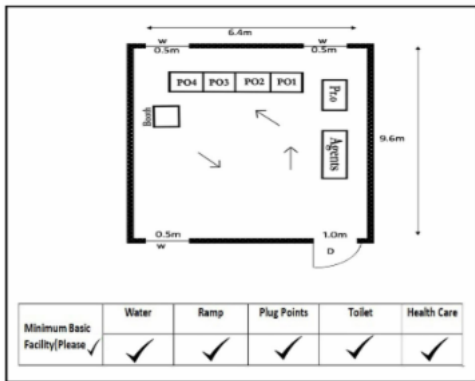

Google Map View

Polling Station Building Front View

Polling Station Front View

Cad View

Key MAP View

1	SOL1811561	பெயர் : சரண்யா - தந்தையின் பெயர்: பெருமாள் - வீட்டு எண் : 1 வயது : 29 பாலினம் : பெண்	Photo is available	2	SOL2789980	பெயர் : முகம்மது சல்மான் தந்தையின் பெயர்: சிக்கந்தர் பாட்சா வீட்டு எண் : 1/247-பீ வயது : 24 பாலினம் : ஆண்	Photo is available	3	SOL2789964	பெயர் : ஜீவா பிரசாத் தந்தையின் பெயர்: ரவி வீட்டு எண் : 1/251-பீ வயது : 23 பாலினம் : ஆண்	Photo is available
4	SOL1159979	பெயர் : சரோஜா - கணவர் பெயர்: பத்மநாதன் - வீட்டு எண் : 1E வயது : 70 பாலினம் : பெண்	Photo is available	5	SOL1159961	பெயர் : செல்வி - கணவர் பெயர்: சங்கர் - வீட்டு எண் : 1E வயது : 45 பாலினம் : பெண்	Photo is available	6	SOL1308733	பெயர் : மூர்த்தி - தந்தையின் பெயர்: பெருமாள் - வீட்டு எண் : 1E வயது : 35 பாலினம் : ஆண்	Photo is available
7	SOL0873679	பெயர் : அழகுஜோதி - கணவர் பெயர்: நாகலிங்கம் - வீட்டு எண் : 1E வயது : 34 பாலினம் : பெண்	Photo is available	8	SOL1255504	பெயர் : சண்முகசுந்தரேஷ்வரன் - தந்தையின் பெயர்: வேல்ச்சாமி - வீட்டு எண் : 1E வயது : 33 பாலினம் : ஆண்	Photo is available	9	SOL0031658	பெயர் : பெருமாள் - தந்தையின் பெயர்: சேவகன் - வீட்டு எண் : 6E வயது : 68 பாலினம் : ஆண்	Photo is available
10	SOL0031583	பெயர் : போதும்பொன்னு - கணவர் பெயர்: பெருமாள் - வீட்டு எண் : 6E வயது : 58 பாலினம் : பெண்	Photo is available	11	FFT4562278	பெயர் : வளர்மதி - கணவர் பெயர்: பாண்டியன் - வீட்டு எண் : 8E வயது : 45 பாலினம் : பெண்	Photo is available	12	FFT4561783	பெயர் : வேலுச்சாமி - தந்தையின் பெயர்: வெள்ளைச்சாமி - வீட்டு எண் : 19E வயது : 85 பாலினம் : ஆண்	Photo is available
13	FFT4562542	பெயர் : நாகலிங்கம் - தந்தையின் பெயர்: வேலுச்சாமி - வீட்டு எண் : 19E வயது : 44 பாலினம் : ஆண்	Photo is available	14	FFT8185100	பெயர் : குமரேசன் - தந்தையின் பெயர்: அருணாச்சலம் - வீட்டு எண் : 24 வயது : 76 பாலினம் : ஆண்	Photo is available	15	FFT8185118	பெயர் : ரோசரிமேரி - கணவர் பெயர்: குமரேசன் - வீட்டு எண் : 24 வயது : 74 பாலினம் : பெண்	Photo is available
16	SOL1892165	பெயர் : முத்துலெட்சுமி - கணவர் பெயர்: தமிழ்செல்வன் - வீட்டு எண் : 28 வயது : 46 பாலினம் : பெண்	Photo is available	17	SOL2161552	பெயர் : வினோதா தந்தையின் பெயர்: வீரமோகன் வீட்டு எண் : பிளாட் எண் 46 வயது : 26 பாலினம் : பெண்	Photo is available	18	SOL2989515	பெயர் : கவிதா கா கணவர் பெயர்: சரவணகுமார் வீட்டு எண் : சமத்துவபுரம் வயது : 29 பாலினம் : பெண்	Photo is available
19	SOL3062213	பெயர் : கார்த்திக் கா தந்தையின் பெயர்: காத்தான் வீட்டு எண் : சமாத்துவபுரம் வயது : 27 பாலினம் : ஆண்	Photo is available	20	SOL2975779	பெயர் : சந்தோஷ் குமார் பாண்டியன் தந்தையின் பெயர்: பாண்டியன் வீட்டு எண் : சமத்துவபுரம் வயது : 24 பாலினம் : ஆண்	Photo is available				