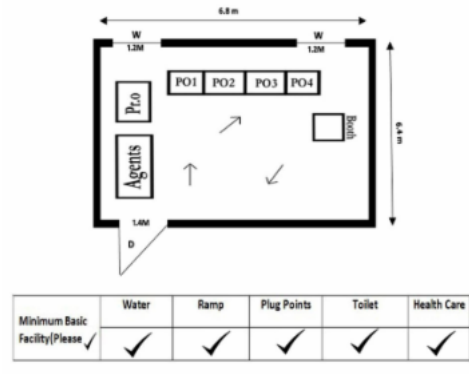

**Google Map View**

**Polling Station Building Front View**

**Polling Station Front View**

**Cad View**

**Key MAP View**

1 பெயர் : சிராஜ்தீன் - தந்தையின் பெயர்: அப்துல்காதர் - வீட்டு எண் : 1 வயது : 59 பாலினம் : ஆண்	SOL1561166 Photo is available	2 பெயர் : மதிளாபேகம் - கணவர் பெயர்: சிராஜ்தீன் - வீட்டு எண் : 1 வயது : 51 பாலினம் : பெண்	SOL1561109 Photo is available	3 பெயர் : சர்மிளாபானு - கணவர் பெயர்: அப்துல் ரஹீம் - வீட்டு எண் : 1-146-D7 வயது : 38 பாலினம் : பெண்	SOL1561380 Photo is available
4 பெயர் : நந்தினி தந்தையின் பெயர்: மச்சக்காளை வீட்டு எண் : 1-234 வயது : 27 பாலினம் : பெண்	SOL1967108 Photo is available	5 பெயர் : பஞ்சவர்ணம் - தந்தையின் பெயர்: கந்தசாமி - வீட்டு எண் : 1/279ஏ வயது : 45 பாலினம் : பெண்	FFT2316248 Photo is available	6 பெயர் : செந்தில் குமார் தந்தையின் பெயர்: சேதுராமம் வீட்டு எண் : 1/286பி வயது : 42 பாலினம் : ஆண்	SOL3175957 Photo is available
7 பெயர் : ஆனந்த் மு தந்தையின் பெயர்: முருகன் நீ வீட்டு எண் : 1/669 1-வது தெரு வயது : 29 பாலினம் : ஆண்	SOL2887008 Photo is available	8 பெயர் : கியோஷ் கண்ணா தந்தையின் பெயர்: கண்ணன் வீட்டு எண் : 1ஏ வயது : 25 பாலினம் : ஆண்	SOL2043487 Photo is available	9 பெயர் : தேவதாஸ் - தந்தையின் பெயர்: செளந்தரராஜன் - வீட்டு எண் : 1E வயது : 81 பாலினம் : ஆண்	SOL0571802 Photo is available
10 பெயர் : துரைராஜ் - தந்தையின் பெயர்: பரசுராமன் - வீட்டு எண் : 1E வயது : 81 பாலினம் : ஆண்	SOL0798421 Photo is available	11 பெயர் : நவந்தீம் - தந்தையின் பெயர்: வெங்கடாஜலபதி - வீட்டு எண் : 1E வயது : 80 பாலினம் : ஆண்	SOL0573709 Photo is available	12 பெயர் : சதாசிவம் - தந்தையின் பெயர்: இராமசாமிபிள்ளை - வீட்டு எண் : 1E வயது : 76 பாலினம் : ஆண்	SOL0568824 Photo is available
13 பெயர் : முத்துகுமார் - தந்தையின் பெயர்: கிருஷ்ணன் - வீட்டு எண் : 1E வயது : 71 பாலினம் : ஆண்	SOL0568212 Photo is available	14 பெயர் : அய்யனன் - தந்தையின் பெயர்: சந்தமம் - வீட்டு எண் : 1E வயது : 71 பாலினம் : ஆண்	SOL0571620 Photo is available	15 பெயர் : வெங்கடேஷ்வரன் - தந்தையின் பெயர்: இராஜசேகரன் - வீட்டு எண் : 1E வயது : 66 பாலினம் : ஆண்	SOL0569475 Photo is available
16 பெயர் : வேல்முருகன் - தந்தையின் பெயர்: சோனை - வீட்டு எண் : 1E வயது : 63 பாலினம் : ஆண்	SOL1860311 Photo is available	17 பெயர் : சுசிலா - கணவர் பெயர்: துரைராஜ் - வீட்டு எண் : 1E வயது : 63 பாலினம் : பெண்	SOL0798389 Photo is available	18 பெயர் : ரவிசந்திரன் - தந்தையின் பெயர்: கோபால் கோனார் - வீட்டு எண் : 1E வயது : 58 பாலினம் : ஆண்	SOL0571570 Photo is available
19 பெயர் : பாமா - கணவர் பெயர்: கோபால்சாமி - வீட்டு எண் : 1E வயது : 58 பாலினம் : பெண்	SOL0874164 Photo is available	20 பெயர் : முருகன் - தந்தையின் பெயர்: பெருமாள் - வீட்டு எண் : 1E வயது : 54 பாலினம் : ஆண்	SOL0798579 Photo is available	21 பெயர் : ரவிச்சந்திரன் - தந்தையின் பெயர்: சோனைமுத்து - வீட்டு எண் : 1E வயது : 51 பாலினம் : ஆண்	SOL0568998 Photo is available
22 பெயர் : முருகன் - தந்தையின் பெயர்: முத்துக்கிருஷ்ணன் - வீட்டு எண் : 1e வயது : 50 பாலினம் : ஆண்	SOL1310630 Photo is available	23 பெயர் : அடைக்கலம் - தந்தையின் பெயர்: அய்யாச்சாமி - வீட்டு எண் : 1E வயது : 49 பாலினம் : ஆண்	SOL0568139 Photo is available	24 பெயர் : சாய்ரேவதி - கணவர் பெயர்: முருகன் - வீட்டு எண் : 1e வயது : 48 பாலினம் : பெண்	SOL1309780 Photo is available
25 பெயர் : புஷ்பம் - கணவர் பெயர்: ரவி - வீட்டு எண் : 1E வயது : 47 பாலினம் : பெண்	SOL1561539 Photo is available	26 பெயர் : சரவணக்குமார் - தந்தையின் பெயர்: துரைபாண்டி - வீட்டு எண் : 1E வயது : 46 பாலினம் : ஆண்	SOL0568394 Photo is available	27 பெயர் : அனுசுயா - கணவர் பெயர்: காண்டிபன் - வீட்டு எண் : 1e வயது : 46 பாலினம் : பெண்	SOL1309673 Photo is available
28 பெயர் : செந்தில் முருகன் - தந்தையின் பெயர்: ராஜா - வீட்டு எண் : 1E வயது : 44 பாலினம் : ஆண்	RCX1065341 Photo is available	29 பெயர் : ராஜலெட்சுமி - கணவர் பெயர்: சரவணகுமார் - வீட்டு எண் : 1E வயது : 43 பாலினம் : பெண்	SOL0573576 Photo is available	30 பெயர் : சும்தி - கணவர் பெயர்: ரவிச்சந்திரன் - வீட்டு எண் : 1E வயது : 42 பாலினம் : பெண்	SOL0568345 Photo is available