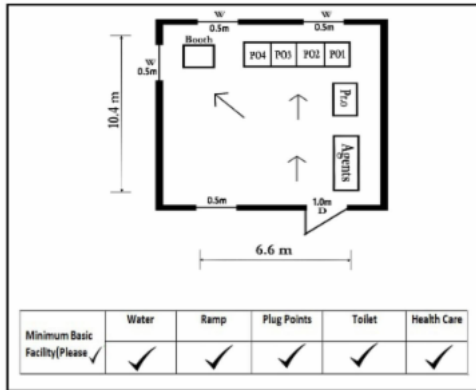

Google Map View

Polling Station Building Front View

Polling Station Front View

Cad View

Key MAP View

சட்டமன்றத் தொகுதியின் எண் மற்றும் பெயர் : 189-மதுரை (கிழக்கு)
பிரிவு எண் மற்றும் பெயர் 1-மதுரை (மா) திருப்பாலை (வ.கி) , ஸ்ரீ கிருஷ்ணா நகர் சர்ச் ரோடு வார்டு 6