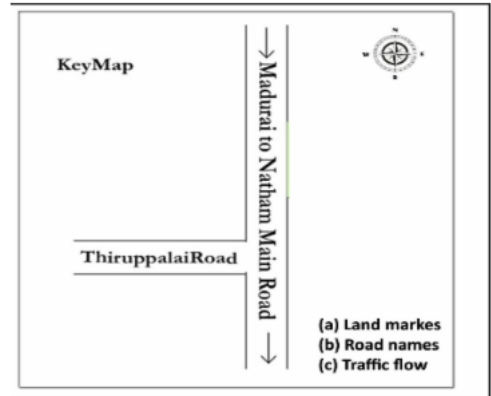

Google Map View

Polling Station Building Front View

Polling Station Front View

Cad View

Key MAP View

சட்டமன்றத் தொகுதியின் எண் மற்றும் பெயர் : 189-மதுரை (கிழக்கு)
பிரிவு எண் மற்றும் பெயர் 1-மதுரை (மா) திருப்பாலை (வ.கி) , ஸ்ரீ கிருஷ்ணா நகர் சர்ச் ரோடு வார்டு 6