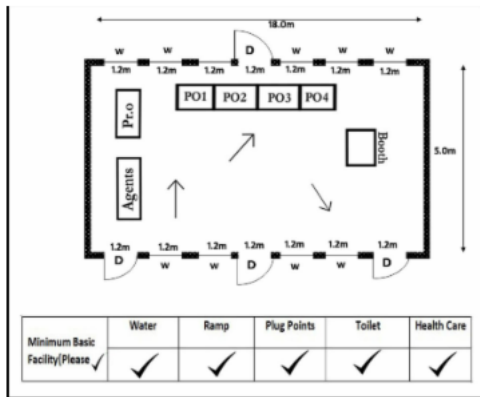

Google Map View

Polling Station Building Front View

Polling Station Front View

Cad View

Key MAP View

1 பெயர் : ஜானசி கணவர் பெயர்: பெருமாள் வீட்டு எண் : 1 வயது : 42 பாலினம் : பெண் Photo is available	SOL2972677	2 பெயர் : பாலாஜி தந்தையின் பெயர்: முருகேசன் வீட்டு எண் : 1/53, சின்னப்பட்டி வயது : 22 பாலினம் : ஆண் Photo is available	SOL2993087	3 பெயர் : ஆனந்தகிருஷ்ணன் - தந்தையின் பெயர்: புலியக்கோன் - வீட்டு எண் : 1-11B வயது : 30 பாலினம் : ஆண் Photo is available	SOL1271295
4 பெயர் : காயத்திரி தந்தையின் பெயர்: ஜனார்தனன் வீட்டு எண் : 1/30 வயது : 23 பாலினம் : பெண் Photo is available	SOL2883742	5 பெயர் : குமாரபாண்டி - தந்தையின் பெயர்: சோலைப்பாண்டி - வீட்டு எண் : 1-37 வயது : 30 பாலினம் : ஆண் Photo is available	SOL1645647	6 பெயர் : யோகேஸ்வரி - தந்தையின் பெயர்: கண்ணன் - வீட்டு எண் : 1-82 வயது : 29 பாலினம் : பெண் Photo is available	SOL1645688
7 பெயர் : ரேவதி - தந்தையின் பெயர்: தங்கத்துரை - வீட்டு எண் : 1E வயது : 38 பாலினம் : பெண் Photo is available	SOL0505313	8 பெயர் : விசாகன் - தந்தையின் பெயர்: முருகேசன் - வீட்டு எண் : 1E வயது : 32 பாலினம் : ஆண் Photo is available	SOL0943670	9 பெயர் : விஜயசாரதி - தந்தையின் பெயர்: சத்தியமூர்த்தி - வீட்டு எண் : 1E வயது : 32 பாலினம் : ஆண் Photo is available	SOL0943811
10 பெயர் : ரஞ்சனி - கணவர் பெயர்: செந்தில்குமார் - வீட்டு எண் : 1E வயது : 32 பாலினம் : பெண் Photo is available	SOL1271527	11 பெயர் : கார்த்திக்ராஜா - தந்தையின் பெயர்: நடராஜன் - வீட்டு எண் : 2 வயது : 40 பாலினம் : ஆண் Photo is available	FFT7982242	12 பெயர் : சுகன்யா - கணவர் பெயர்: ராஜகுமார் - வீட்டு எண் : 2 வயது : 38 பாலினம் : பெண் Photo is available	SOL1271618
13 பெயர் : மதுமிதா கணவர் பெயர்: முனியாண்டி வீட்டு எண் : 2 வயது : 21 பாலினம் : பெண் Photo is available	SOL3118213	14 பெயர் : சர்மிளா ஜெ கணவர் பெயர்: கார்த்திக் ராஜா - வீட்டு எண் : 2-2 வயது : 41 பாலினம் : பெண் Photo is available	SOL0943662	15 பெயர் : தமிழ்செல்வி - கணவர் பெயர்: ரகுநாத் - வீட்டு எண் : 2-3 வயது : 42 பாலினம் : பெண் Photo is available	SOL0062695
16 பெயர் : பிருந்தா - கணவர் பெயர்: பிரேமநாத் - வீட்டு எண் : 2-3 வயது : 36 பாலினம் : பெண் Photo is available	SOL0505784	17 பெயர் : கண்மணி தந்தையின் பெயர்: தென்னரசு வீட்டு எண் : 2/4 வயது : 21 பாலினம் : பெண் Photo is available	SOL3116696	18 பெயர் : அன்புராஜ் தந்தையின் பெயர்: கருப்பையா வீட்டு எண் : 2/11 வயது : 40 பாலினம் : ஆண் Photo is available	SOL2633824
19 பெயர் : ரம்யா கணவர் பெயர்: அன்புராஜ் வீட்டு எண் : 2/11 வயது : 37 பாலினம் : பெண் Photo is available	SOL2614253	20 பெயர் : மகேஸ்வரி - கணவர் பெயர்: ராமமூர்த்தி - வீட்டு எண் : 2-12 வயது : 34 பாலினம் : பெண் Photo is available	SOL0505768	21 பெயர் : தங்கப்பாண்டியன் - தந்தையின் பெயர்: கருப்பையா - வீட்டு எண் : 2-13 வயது : 41 பாலினம் : ஆண் Photo is available	SOL0505339
22 பெயர் : நாகலெட்சுமி - கணவர் பெயர்: தங்கப்பாண்டியன் - வீட்டு எண் : 2-13 வயது : 35 பாலினம் : பெண் Photo is available	SOL1136852	23 பெயர் : தமிழரசு - தந்தையின் பெயர்: வீரப்பக்கவுண்டர் - வீட்டு எண் : 2-14 வயது : 73 பாலினம் : ஆண் Photo is available	SOL1881432	24 பெயர் : சரண்யாதேவி - கணவர் பெயர்: அருண் - வீட்டு எண் : 2-14 வயது : 35 பாலினம் : பெண் Photo is available	SOL1136894
25 பெயர் : மனோஜ்ராஜ் தந்தையின் பெயர்: வெங்கடேசன் வீட்டு எண் : 2/15 வயது : 25 பாலினம் : ஆண் Photo is available	SOL2686582	26 பெயர் : திவேஷ் தந்தையின் பெயர்: வெங்கடேஷ் வீட்டு எண் : 2/15 வயது : 23 பாலினம் : ஆண் Photo is available	SOL2758654	27 பெயர் : உஷா - கணவர் பெயர்: ரஞ்சித் - வீட்டு எண் : 2-16 வயது : 38 பாலினம் : பெண் Photo is available	SOL0505529
28 பெயர் : அபிநயா - கணவர் பெயர்: பரத் - வீட்டு எண் : 2-16 வயது : 38 பாலினம் : பெண் Photo is available	SOL1534411	29 பெயர் : ராஜா தந்தையின் பெயர்: முத்துரெங்கவேல் - வீட்டு எண் : 2-17 வயது : 39 பாலினம் : ஆண் Photo is available	SOL1271550	30 பெயர் : பாக்கியாலெட்சுமி - கணவர் பெயர்: ராஜா வீட்டு எண் : 2-17 வயது : 39 பாலினம் : பெண் Photo is available	SOL1271543