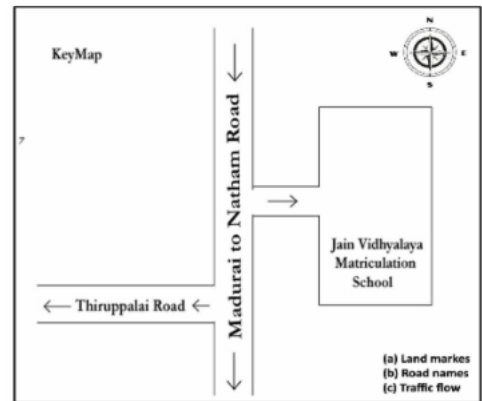

Cad View

Key MAP View