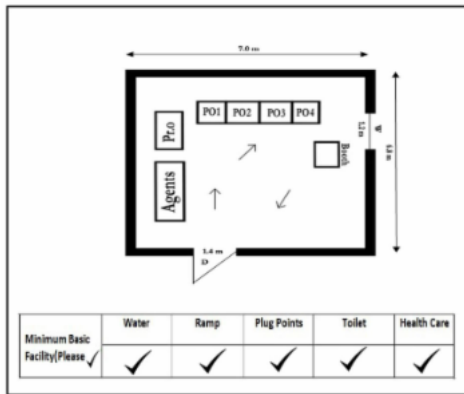

Google Map View

Polling Station Building Front View

Polling Station Front View

Cad View

Key MAP View

1	FFT2327856	பெயர் : உத்தம் ஹிரன் - தந்தையின் பெயர்: மங்களசந்த் - வீட்டு எண் : 2 வயது : 66 பாலினம் : ஆண்	Photo is available	2	SOL1247857	பெயர் : ப்ரீத்தி வி ஹிரன் - கணவர் பெயர்: விஷால் உ ஹிரன் - வீட்டு எண் : 2 வயது : 36 பாலினம் : பெண்	Photo is available	3	SOL0875864	பெயர் : சரவணன் - தந்தையின் பெயர்: ராமசாமி - வீட்டு எண் : 4-20 வயது : 50 பாலினம் : ஆண்	Photo is available
4	FFT7991755	பெயர் : கமலாதேவி - கணவர் பெயர்: உத்தம்சந்த் - வீட்டு எண் : 4-58 வயது : 63 பாலினம் : பெண்	Photo is available	5	FFT7991763	பெயர் : யோகேஷ் ஹீராந் தந்தையின் பெயர்: உத்தம்சந்த் - வீட்டு எண் : 4-58 வயது : 40 பாலினம் : ஆண்	Photo is available	6	FFT4557682	பெயர் : சுரேந்த்ராவ்ஜிலாலன் - தந்தையின் பெயர்: வாலன் - வீட்டு எண் : 4-60 வயது : 88 பாலினம் : ஆண்	Photo is available
7	SOL2292175	பெயர் : மஞ்சளாசுரேந்த்ரலாலன் - கணவர் பெயர்: சுரேந்த்ராவ்ஜிலாலன் - வீட்டு எண் : 4-60 வயது : 82 பாலினம் : பெண்	Photo is available	8	SOL2292183	பெயர் : அரவிந்தா - தந்தையின் பெயர்: அரவிந்தா - வீட்டு எண் : 4-63 வயது : 76 பாலினம் : ஆண்	Photo is available	9	SOL2292191	பெயர் : சசிலாஅரவிந்தா - கணவர் பெயர்: அரவிந்தா - வீட்டு எண் : 4-63 வயது : 74 பாலினம் : பெண்	Photo is available
10	FFT4554366	பெயர் : கியாத்திஅச்மேரா - தந்தையின் பெயர்: சந்த்ரகாந்த்அச்மேரா - வீட்டு எண் : 4-69 வயது : 42 பாலினம் : பெண்	Photo is available	11	FFT4554374	பெயர் : கௌரவ்அச்மேரா - தந்தையின் பெயர்: சந்த்ரகாந்த்அச்மேரா - வீட்டு எண் : 4-69 வயது : 40 பாலினம் : ஆண்	Photo is available	12	FFT2325934	பெயர் : ஜெத்தாலால் முல்ஜி ஷா தந்தையின் பெயர்: முல்ஜி ஷா டி வீட்டு எண் : 4-70 வயது : 81 பாலினம் : ஆண்	Photo is available
13	FFT4554044	பெயர் : அஜீத்ஜேஷா - தந்தையின் பெயர்: ஜெட்டாலால்ஷா - வீட்டு எண் : 4-70 வயது : 48 பாலினம் : ஆண்	Photo is available	14	SOL0040113	பெயர் : அரசப்பன் - தந்தையின் பெயர்: சைலப்பன் - வீட்டு எண் : 4-75A வயது : 64 பாலினம் : ஆண்	Photo is available	15	SOL0040105	பெயர் : வள்ளியப்பன் - தந்தையின் பெயர்: கடப்பன் - வீட்டு எண் : 4-77 வயது : 60 பாலினம் : ஆண்	Photo is available
16	SOL0040063	பெயர் : செந்தில்நாதன் - தந்தையின் பெயர்: ஜானகி - வீட்டு எண் : 4-77 வயது : 36 பாலினம் : ஆண்	Photo is available	17	SOL0040089	பெயர் : ராஜேஷ் - தந்தையின் பெயர்: நாகராஜன் - வீட்டு எண் : 4-82 வயது : 43 பாலினம் : ஆண்	Photo is available	18	SOL0040055	பெயர் : கல்பனா - கணவர் பெயர்: ராஜேஷ் - வீட்டு எண் : 4-82A வயது : 39 பாலினம் : பெண்	Photo is available
19	SOL0040121	பெயர் : சுவாதிஷ் - தந்தையின் பெயர்: பாண்டி - வீட்டு எண் : 4-119 வயது : 36 பாலினம் : ஆண்	Photo is available	20	SOL0574798	பெயர் : லட்சுமிகாந்தன் - தந்தையின் பெயர்: செல்வன் - வீட்டு எண் : 4-154 வயது : 38 பாலினம் : ஆண்	Photo is available	21	FFT4553848	பெயர் : நித்தின்ஷா - தந்தையின் பெயர்: ஷா - வீட்டு எண் : 4-259 வயது : 68 பாலினம் : ஆண்	Photo is available
22	FFT2326361	பெயர் : நைனாஷா - கணவர் பெயர்: நித்தின்ஷா - வீட்டு எண் : 4-259 வயது : 67 பாலினம் : பெண்	Photo is available	23	FFT1926617	பெயர் : மேகூல்ஷா - தந்தையின் பெயர்: நித்தின்ஷா - வீட்டு எண் : 4-259 வயது : 45 பாலினம் : ஆண்	Photo is available	24	FFT7991789	பெயர் : ஜேம்ஸ்ஷா - தந்தையின் பெயர்: நித்தின்ஷா - வீட்டு எண் : 4-259 வயது : 43 பாலினம் : ஆண்	Photo is available
25	FFT4553947	பெயர் : தர்ஷனாஷா - கணவர் பெயர்: மேகூல்ஷா - வீட்டு எண் : 4-259 வயது : 42 பாலினம் : பெண்	Photo is available	26	FFT2326353	பெயர் : அமுர்த் ஜெத்தாலால் ஷா கணவர் பெயர்: ஜெத்தாலால் முல்ஜி ஷா வீட்டு எண் : 4-263 வயது : 78 பாலினம் : பெண்	Photo is available	27	SOL0040030	பெயர் : பிந்து - கணவர் பெயர்: அஜீத் ஷா - வீட்டு எண் : 4-263 வயது : 46 பாலினம் : பெண்	Photo is available
28	SOL0800003	பெயர் : தலக்ஸி - தந்தையின் பெயர்: ஷாம்ஜி - வீட்டு எண் : 6 வயது : 81 பாலினம் : ஆண்	Photo is available	29	SOL0800011	பெயர் : நிர்மலா - கணவர் பெயர்: தளக்ஜி - வீட்டு எண் : 6 வயது : 78 பாலினம் : பெண்	Photo is available	# 30	SOL2292217	பெயர் : கைலாஸ் ரவ்ஜி லாலன் தந்தையின் பெயர்: ரவ்ஜி - வீட்டு எண் : 7 வயது : 78 பாலினம் : ஆண்	Photo is available