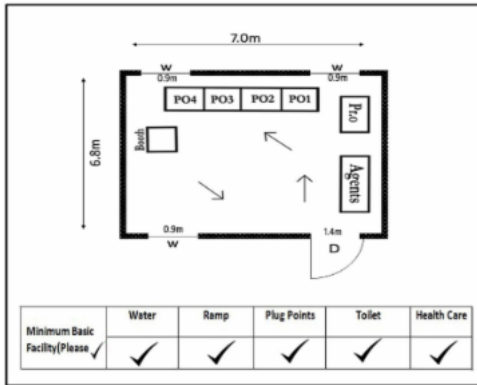

Cad View

Key MAP View