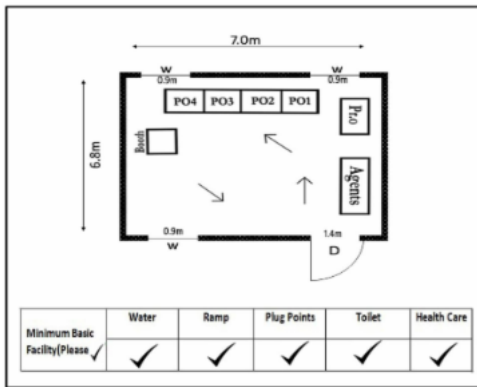

Courtesy - Google Maps

Polling Station Building Front View

Polling Station Front View

Cad View

Key MAP View

1 பெயர் : முத்துராம் - தந்தையின் பெயர்: இராம்தாஸ் - வீட்டு எண் : 1-142 வயது : 65 பாலினம் : ஆண்	FFT4815361 Photo is available	2 பெயர் : சபரி - தந்தையின் பெயர்: லட்சுமணன் - வீட்டு எண் : 1E வயது : 43 பாலினம் : பெண்	SOL0376483 Photo is available	3 பெயர் : சங்கர் - தந்தையின் பெயர்: மகாதேவன் - வீட்டு எண் : 1E வயது : 41 பாலினம் : ஆண்	SOL0560797 Photo is available
4 பெயர் : புவனேஸ்வரி - கணவர் பெயர்: ஆறுமுகம் - வீட்டு எண் : 1E வயது : 40 பாலினம் : பெண்	SOL0560565 Photo is available	5 பெயர் : இப்ராம்ஷா - தந்தையின் பெயர்: சையது அப்தாகர் - வீட்டு எண் : 2-10 வயது : 29 பாலினம் : ஆண்	SOL1655539 Photo is available	6 பெயர் : சையதுஅலிபாத்திமா - கணவர் பெயர்: ராஜாஉசேன் - வீட்டு எண் : 2-17 வயது : 43 பாலினம் : பெண்	SOL0376806 Photo is available
S 7 பெயர் : செந்திலநாதன் - தந்தையின் பெயர்: முருகேசன் - வீட்டு எண் : 2-97 வயது : 39 பாலினம் : ஆண்	SOL0560284 Photo is available	8 பெயர் : குருகார்த்திக் - தந்தையின் பெயர்: தெய்வேந்திரன் - வீட்டு எண் : 2-141 வயது : 29 பாலினம் : ஆண்	SOL1558642 Photo is available	9 பெயர் : சதிஷ்குமார் - தந்தையின் பெயர்: தெய்வேந்திரன் - வீட்டு எண் : 2-141 வயது : 29 பாலினம் : ஆண்	SOL1558626 Photo is available
10 பெயர் : உமாதேவி - கணவர் பெயர்: முத்துராம் - வீட்டு எண் : 2-142 வயது : 60 பாலினம் : பெண்	FFT4815379 Photo is available	11 பெயர் : மார்ட்டின் ஜெயச்சந்திரன் - தந்தையின் பெயர்: ஸ்டான்லி - வீட்டு எண் : 2-161A வயது : 60 பாலினம் : ஆண்	SOL0264747 Photo is available	12 பெயர் : சரோஜா - கணவர் பெயர்: தங்கராஜ் - வீட்டு எண் : 2-161-B வயது : 75 பாலினம் : பெண்	SOL0560995 Photo is available
13 பெயர் : ஜெயபாலகிருஷ்ணன் - தந்தையின் பெயர்: தங்கராஜ் - வீட்டு எண் : 2-171 வயது : 50 பாலினம் : ஆண்	SOL1558634 Photo is available	14 பெயர் : பாருக்ராஜா - தந்தையின் பெயர்: முகமது அபுபக்கர் - வீட்டு எண் : 2-183 வயது : 34 பாலினம் : ஆண்	SOL0376509 Photo is available	15 பெயர் : ஹமிதா - தந்தையின் பெயர்: சிக்கந்தர்பாட்சா - வீட்டு எண் : 2-188 வயது : 37 பாலினம் : பெண்	SOL0560573 Photo is available
16 பெயர் : முருகேஸ்வரி - கணவர் பெயர்: மகாலிங்கம் - வீட்டு எண் : 2-207 வயது : 28 பாலினம் : பெண்	SOL1811165 Photo is available	17 பெயர் : செல்லமுத்து - தந்தையின் பெயர்: அய்யங்காளை - வீட்டு எண் : 2-209 வயது : 30 பாலினம் : ஆண்	SOL1559087 Photo is available	18 பெயர் : அய்யங்காளை - தந்தையின் பெயர்: முத்துரங்கன் - வீட்டு எண் : 2-209-3 வயது : 55 பாலினம் : ஆண்	SOL2272086 Photo is available
19 பெயர் : நாகம்மாள் - கணவர் பெயர்: அய்யங்காளை - வீட்டு எண் : 2-209-3 வயது : 45 பாலினம் : பெண்	SOL2272094 Photo is available	20 பெயர் : கந்தசாமி - தந்தையின் பெயர்: ஆண்டி - வீட்டு எண் : 2-212 வயது : 55 பாலினம் : ஆண்	SOL2272102 Photo is available	21 பெயர் : கட்டாயி - கணவர் பெயர்: கந்தசாமி - வீட்டு எண் : 2-212 வயது : 50 பாலினம் : பெண்	SOL2272110 Photo is available
22 பெயர் : சண்முகப்பிரியா - கணவர் பெயர்: அழகர் - வீட்டு எண் : 2-212 வயது : 36 பாலினம் : பெண்	SOL1891381 Photo is available	23 பெயர் : கல்லாணை - தந்தையின் பெயர்: கந்தசாமி - வீட்டு எண் : 2-212 வயது : 32 பாலினம் : ஆண்	SOL1558709 Photo is available	24 பெயர் : சோலையம்மாள் - கணவர் பெயர்: கண்ணன் - வீட்டு எண் : 2-212 வயது : 28 பாலினம் : பெண்	SOL1891449 Photo is available
25 பெயர் : ரா பாண்டிஸ்வரி கணவர் பெயர்: ராஜ்குமார் வீட்டு எண் : 2/212 வயது : 28 பாலினம் : பெண்	SOL3124690 Photo is available	26 பெயர் : குண்டுமலை - தந்தையின் பெயர்: வெள்ளையிரியன் - வீட்டு எண் : 2-213 வயது : 60 பாலினம் : ஆண்	SOL2272136 Photo is available	27 பெயர் : சின்னப்பிள்ளை - கணவர் பெயர்: குண்டுமலை - வீட்டு எண் : 2-213 வயது : 50 பாலினம் : பெண்	SOL2272144 Photo is available
28 பெயர் : அருண் - தந்தையின் பெயர்: குண்டுமலை - வீட்டு எண் : 2-213 வயது : 27 பாலினம் : ஆண்	SOL1891662 Photo is available	29 பெயர் : பழனியம்மாள் - கணவர் பெயர்: மலைச்சாமி - வீட்டு எண் : 2-213-1 வயது : 50 பாலினம் : பெண்	SOL2272169 Photo is available	30 பெயர் : அழகர் - தந்தையின் பெயர்: மலைச்சாமி - வீட்டு எண் : 2-213-1 வயது : 40 பாலினம் : ஆண்	FFT4584777 Photo is available