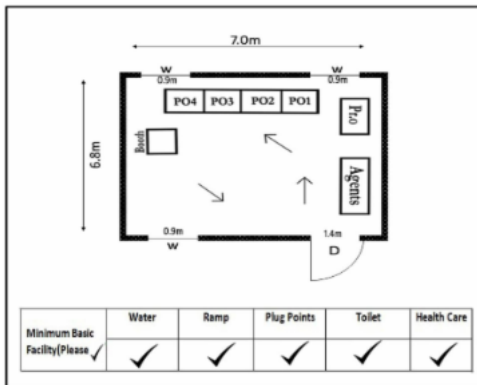

Courtesy - Google Maps

Polling Station Building Front View

Polling Station Front View

Cad View

Key MAP View

1 பெயர் : செல்வராஜன் தந்தையின் பெயர்: தங்கராஜன் வீட்டு எண் : 1 வயது : 72 பாலினம் : ஆண் Photo is available	SOL2087047	2 பெயர் : மகாதேவன் - தந்தையின் பெயர்: நாராயணன் - வீட்டு எண் : 1-593-1 வயது : 100 பாலினம் : ஆண் Photo is available	FFT6455687	3 பெயர் : கருப்புசாமி நவனாண்டி இதரர் பெயர்: கருப்புசாமி நவனாண்டி வீட்டு எண் : 1/593(2) வயது : 71 பாலினம் : ஆண் Photo is available	SOL2141760
4 பெயர் : கற்பகசுகந்தி பொன்னையா கணவர் பெயர்: கருப்புசாமி நவனாண்டி வீட்டு எண் : 1/593 (2) வயது : 68 பாலினம் : பெண் Photo is available	SOL2157238	5 பெயர் : பிரவீண் குமார் கருப்புசாமி தந்தையின் பெயர்: கருப்புசாமி நவனாண்டி வீட்டு எண் : 1/593 (2) வயது : 35 பாலினம் : ஆண் Photo is available	SOL2157279	6 பெயர் : ராபர்ட் நிர்மல் ராஜ் ஏல தந்தையின் பெயர்: லூர்து செல்வராஜ் வீட்டு எண் : 1/593 (9) மனை எண் 7 வயது : 37 பாலினம் : ஆண் Photo is available	SOL2784759
7 பெயர் : இம்ரான்கான் - தந்தையின் பெயர்: பீர்முகம்மது - வீட்டு எண் : 1/593 பிளாட் எண் 7 வயது : 38 பாலினம் : ஆண் Photo is available	RCX0010678	8 பெயர் : பீஜிமா தந்தையின் பெயர்: பீர்முகம்மது வீட்டு எண் : 1/593 மனை எண் 7 வயது : 28 பாலினம் : பெண் Photo is available	SOL3003746	9 பெயர் : மயில் முருகன் - தந்தையின் பெயர்: ராஜீ - வீட்டு எண் : 1A வயது : 41 பாலினம் : ஆண் Photo is available	SOL1566504
10 பெயர் : குருபிரசாத் - தந்தையின் பெயர்: நாகராஜன் - வீட்டு எண் : 1A வயது : 29 பாலினம் : ஆண் Photo is available	SOL1565753	11 பெயர் : சரோஜா - கணவர் பெயர்: கிருஸ்ண மூர்த்தி - வீட்டு எண் : 1E வயது : 70 பாலினம் : பெண் Photo is available	SOL0981241	12 பெயர் : சின்னராஜீ - தந்தையின் பெயர்: பாலுச்சாமி - வீட்டு எண் : 1E வயது : 66 பாலினம் : ஆண் Photo is available	SOL0585562
13 பெயர் : லெட்சுமி - கணவர் பெயர்: சின்னராஜீ - வீட்டு எண் : 1E வயது : 60 பாலினம் : பெண் Photo is available	SOL0585547	14 பெயர் : பொன்மணி - கணவர் பெயர்: ராஜா - வீட்டு எண் : 1E வயது : 60 பாலினம் : பெண் Photo is available	SOL0877043	15 பெயர் : மேக நாதன் - தந்தையின் பெயர்: சீனி - வீட்டு எண் : 1E வயது : 55 பாலினம் : ஆண் Photo is available	SOL0981126
16 பெயர் : முனியராஜ் - தந்தையின் பெயர்: நாராயணன் - வீட்டு எண் : 1E வயது : 54 பாலினம் : ஆண் Photo is available	SOL1475227	17 பெயர் : ரேவதி தங்கம் - தந்தையின் பெயர்: பிச்சை - வீட்டு எண் : 1E வயது : 42 பாலினம் : பெண் Photo is available	SOL0981175	18 பெயர் : மாரிக்கண்ணு - கணவர் பெயர்: போஸ் - வீட்டு எண் : 1E/4-375 T3 வயது : 72 பாலினம் : பெண் Photo is available	SOL0799544
19 பெயர் : சுரேஸ் பாபு - தந்தையின் பெயர்: போஸ் - வீட்டு எண் : 1E/4-375 T3 வயது : 50 பாலினம் : ஆண் Photo is available	SOL0799502	20 பெயர் : விஜயலெட்சுமி கணவர் பெயர்: சுந்தரராஜன் வீட்டு எண் : 2 வயது : 73 பாலினம் : பெண் Photo is available	SOL2665073	21 பெயர் : சார்லஸ் தந்தையின் பெயர்: குணராஜ் வீட்டு எண் : 2/353 சி வயது : 28 பாலினம் : ஆண் Photo is available	SOL2784676
# 22 பெயர் : அரமேஷ் தந்தையின் பெயர்: அழகர் - வீட்டு எண் : 2/473-சி வயது : 56 பாலினம் : ஆண் Photo is available	SOL0216994	# 23 பெயர் : அமுத சேகர பாண்டியன் துரைச்சாமி தந்தையின் பெயர்: துரைச்சாமி - வீட்டு எண் : 2/386 பி -1 வயது : 58 பாலினம் : ஆண் Photo is available	FFT455355	24 பெயர் : பிரேமா - கணவர் பெயர்: ரத்தினம் - வீட்டு எண் : 2-438A வயது : 59 பாலினம் : பெண் Photo is available	SOL0042564
25 பெயர் : நளாயினி தேவி - கணவர் பெயர்: ரமேஷ் - வீட்டு எண் : 2-473-C வயது : 53 பாலினம் : பெண் Photo is available	SOL0216986	26 பெயர் : பேரோஸ் - கணவர் பெயர்: சையது காசிம் அலி - வீட்டு எண் : 2-593 வயது : 73 பாலினம் : பெண் Photo is available	SOL0041269	27 பெயர் : மாரிமுத்து - தந்தையின் பெயர்: போஜராஜ் - வீட்டு எண் : 3 வயது : 46 பாலினம் : ஆண் Photo is available	SOL0217265
28 பெயர் : கஸ்தூரி கணவர் பெயர்: கருப்பையா வீட்டு எண் : 3/2 ஜெய் ஜவான் இல்லம் வயது : 68 பாலினம் : பெண் Photo is available	SOL2888477	29 பெயர் : நடராஜன் - தந்தையின் பெயர்: அழகர்ராஜன் - வீட்டு எண் : 3-142A வயது : 79 பாலினம் : ஆண் Photo is available	SOL0042630	30 பெயர் : கருப்பசாமி - தந்தையின் பெயர்: நாராயணநாடார் - வீட்டு எண் : 4 வயது : 80 பாலினம் : ஆண் Photo is available	SOL1166255