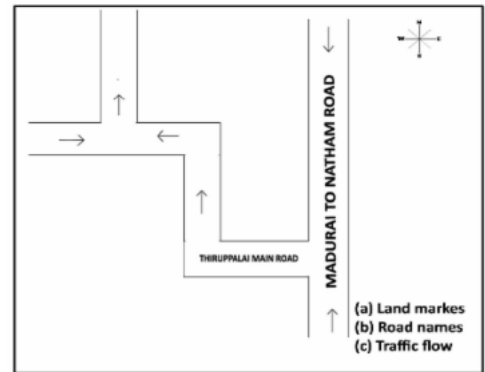

Key MAP View