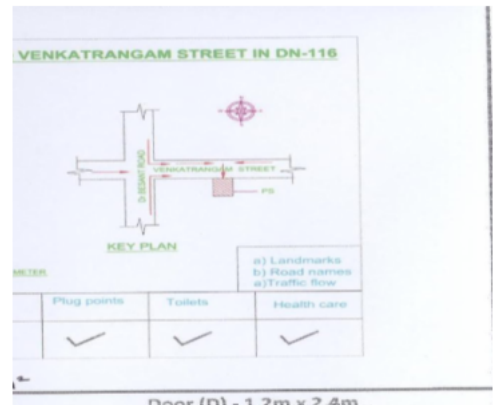

Google Map View

Polling Station Building Front View

Polling Station Front View

Cad View

Key MAP View

1 பெயர் : செல்லப்பன் - தந்தையின் பெயர்: கண்ணையா - வீட்டு எண் : 1 வயது : 68 பாலினம் : ஆண் Photo is available TIK0067835	2 பெயர் : பூங்கோதை - கணவர் பெயர்: செல்லப்பன் - வீட்டு எண் : 1 வயது : 60 பாலினம் : பெண் Photo is available TIK0067843	3 பெயர் : காஞ்சனா - கணவர் பெயர்: ரவி - வீட்டு எண் : 1 வயது : 55 பாலினம் : பெண் Photo is available TIK0067918
4 பெயர் : ரமா - தந்தையின் பெயர்: சின்னசாமி - வீட்டு எண் : 1 வயது : 47 பாலினம் : ஆண் Photo is available TIK0068023	5 பெயர் : மலரகொடி - கணவர் பெயர்: பார்த்திபன் - வீட்டு எண் : 1 வயது : 46 பாலினம் : பெண் Photo is available TIK1135359	6 பெயர் : கல்கிராமன் - தந்தையின் பெயர்: பொண்ணன் - வீட்டு எண் : 1 வயது : 43 பாலினம் : ஆண் Photo is available TIK1247170
7 பெயர் : கிரிஷா - தந்தையின் பெயர்: வெங்கடேஷ் - வீட்டு எண் : 1 வயது : 39 பாலினம் : பெண் Photo is available TIK0067884	S 8 பெயர் : மேனகா - கணவர் பெயர்: சரேஷ் - வீட்டு எண் : 1 வயது : 39 பாலினம் : பெண் DELETED Photo is available TIK0869594	9 பெயர் : மணிகண்டன் - தந்தையின் பெயர்: ரவி - வீட்டு எண் : 1 வயது : 36 பாலினம் : ஆண் Photo is available TIK0068049
10 பெயர் : ரவிசந்திரன் - தாயின் பெயர்: இருளாயி - வீட்டு எண் : 1 வயது : 36 பாலினம் : ஆண் Photo is available TIK0067850	11 பெயர் : சாய் ஸ்மரணா - தந்தையின் பெயர்: பாஸ்கர் - வீட்டு எண் : 1 வயது : 34 பாலினம் : பெண் Photo is available TIK0782490	12 பெயர் : நந்தினி - கணவர் பெயர்: வெங்கடேசன் - வீட்டு எண் : 1 வயது : 34 பாலினம் : பெண் Photo is available TIK0819912
13 பெயர் : கலை காற்றல் - தந்தையின் பெயர்: கலைச்செல்வன் - வீட்டு எண் : 1 வயது : 32 பாலினம் : பெண் Photo is available TIK0722850	14 பெயர் : அஷ்யா - தந்தையின் பெயர்: இராமானுஜம் - வீட்டு எண் : 1 வயது : 32 பாலினம் : பெண் Photo is available TIK0722843	15 பெயர் : சாய் சம்ஹிதா - தந்தையின் பெயர்: பாஸ்கர் - வீட்டு எண் : 1 வயது : 31 பாலினம் : பெண் Photo is available TIK1025246
16 பெயர் : பார்த்தசாரதி - தந்தையின் பெயர்: கிருஷ்ணமூர்த்தி - வீட்டு எண் : 1 வயது : 30 பாலினம் : ஆண் Photo is available TIK1025402	17 பெயர் : அஷ்வின் - தந்தையின் பெயர்: இராமானுஜம் - வீட்டு எண் : 1 வயது : 28 பாலினம் : ஆண் Photo is available TIK1246982	18 பெயர் : அரவிந்த் - தந்தையின் பெயர்: கிருஷ்ணன் - வீட்டு எண் : 1 வயது : 28 பாலினம் : ஆண் Photo is available TIK1246917
19 பெயர் : திலீப்குமார் - தந்தையின் பெயர்: கஸ்தூரி - வீட்டு எண் : 1-1 வயது : 51 பாலினம் : ஆண் Photo is available KSV1437433	20 பெயர் : ரேணுகா - கணவர் பெயர்: திலீப்குமார் - வீட்டு எண் : 1-1 வயது : 49 பாலினம் : பெண் Photo is available KSV1437441	21 பெயர் : திலகவதி - கணவர் பெயர்: பக்ரிசாமி - வீட்டு எண் : 1-2 வயது : 66 பாலினம் : பெண் Photo is available KSV1515402
22 பெயர் : பழனிசாமி - தந்தையின் பெயர்: பக்கிரிசாமி - வீட்டு எண் : 1-2 வயது : 37 பாலினம் : ஆண் Photo is available TIK0067744	23 பெயர் : பாலாஜி - தந்தையின் பெயர்: கிருஷ்ணமூர்த்தி - வீட்டு எண் : 1-2 வயது : 33 பாலினம் : ஆண் Photo is available TIK0567701	24 பெயர் : ராகுல் - தந்தையின் பெயர்: ராஜு - வீட்டு எண் : 1/2 வயது : 26 பாலினம் : ஆண் Photo is available TIK1832146
25 பெயர் : ரஞ்சனா - தந்தையின் பெயர்: ராஜி - வீட்டு எண் : 1/2 வயது : 24 பாலினம் : பெண் Photo is available TIK1876523	26 பெயர் : ராஜி ஜெயராம் - தந்தையின் பெயர்: ஜெயராம் - வீட்டு எண் : 1/2 ஜீ தளம் வயது : 54 பாலினம் : ஆண் Photo is available TIK1956259	27 பெயர் : ராஜேஷ் - தந்தையின் பெயர்: சரஸ்வதி - வீட்டு எண் : 1-3 வயது : 28 பாலினம் : ஆண் Photo is available TIK1247121
28 பெயர் : சதீஷ் - தந்தையின் பெயர்: வெங்கடேசன் - வீட்டு எண் : 1/3 வயது : 26 பாலினம் : ஆண் Photo is available YPE2979763	29 பெயர் : வெங்கடேஷ் - தந்தையின் பெயர்: குண்டுராவ் - வீட்டு எண் : 1-4 வயது : 73 பாலினம் : ஆண் Photo is available KSV0849125	30 பெயர் : கமலஜா - கணவர் பெயர்: வெங்கடேஷ் - வீட்டு எண் : 1-4 வயது : 67 பாலினம் : பெண் Photo is available KSV0940403